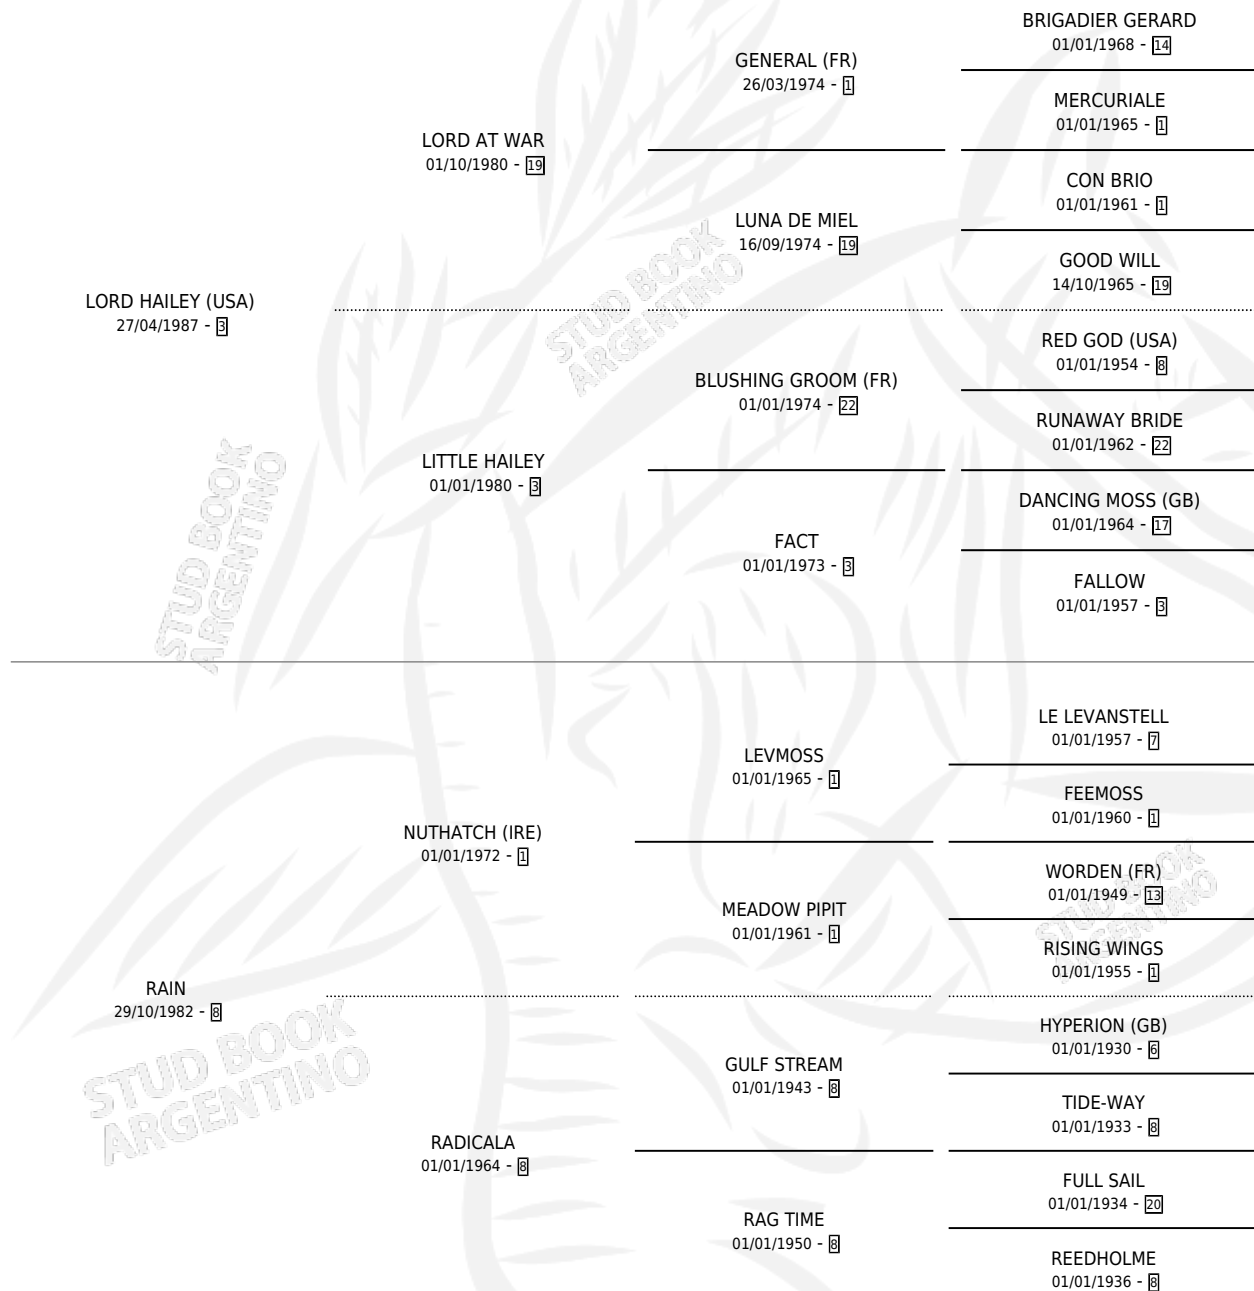

LORD BLACK

por LORD HAILEY (USA) y RAIN por NUTHATCH (IRE)

Argentina · Macho · Zaino · SP · 27/10/1994
Familia 8-k · Volumen 35

ESTADO

TIPIFICACIÓN SANGUÍNEA	X
TIPIFICACIÓN POR ADN	X
PASAPORTE	X
IDENTIFICACIÓN POR MICROCHIP	X
REPRODUCTOR	X

Lugar de nacimiento: Los Prados

Criador: Los Prados

PEDIGREE

CAMPAÑA

Solo carreras oficiales de Argentina

POR EDAD

EDAD	CC	1°	2°	3°	4°	5°	NP	CLC	CLG	CLCG1	CLGG1	IMPORTE	GANANCIA / CC
4 AÑOS	1	0	0	0	0	0	1	0	0	0	0	\$0	\$0
5 AÑOS	1	0	0	0	0	0	1	0	0	0	0	\$0	\$0
TOTALES	2	0	0	0	0	0	2	0	0	0	0	\$0	\$0
%		0.0%	0.0%	0.0%	0.0%	0.0%	100%	0.0%	0.0%	0.0%	0.0%		