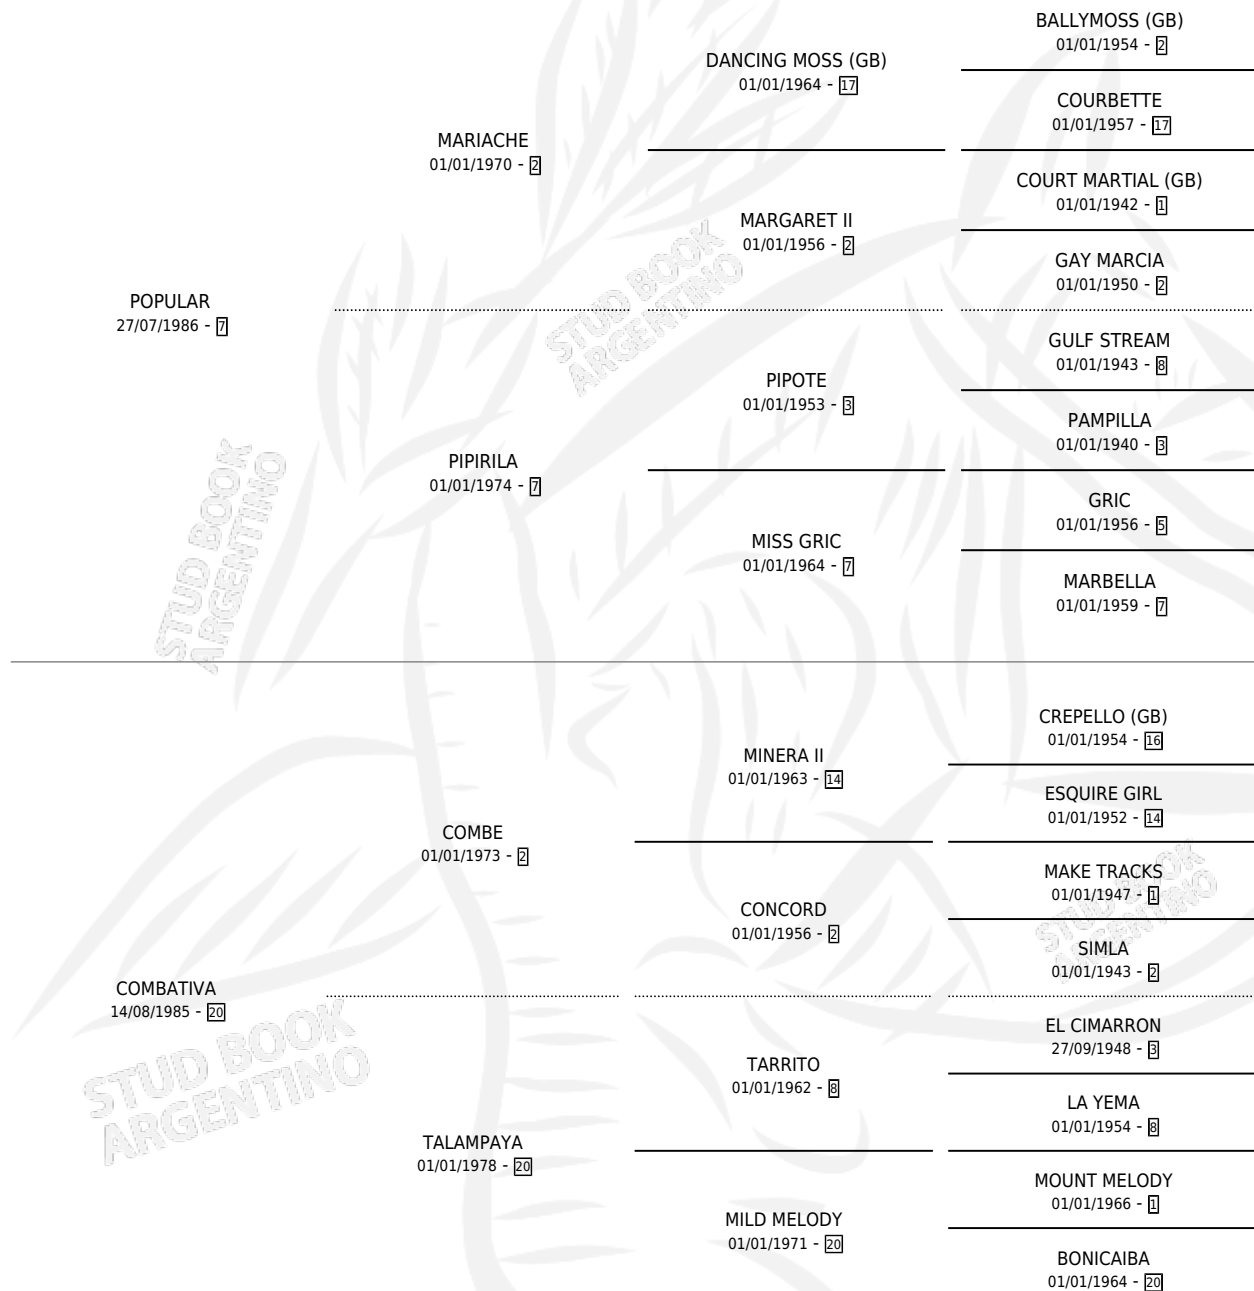

POR COMBATIR

por POPULAR y COMBATIVA por COMBE

Argentina · Macho · Tordillo · SP · 02/11/1994
Familia 20-d · Volumen 35

ESTADO

TIPIFICACIÓN SANGUÍNEA	X
TIPIFICACIÓN POR ADN	X
PASAPORTE	X
IDENTIFICACIÓN POR MICROCHIP	X
REPRODUCTOR	X

Lugar de nacimiento: El Calden

Criador: El Calden

PEDIGREE

CAMPAÑA

Solo carreras oficiales de Argentina

POR EDAD

EDAD	CC	1°	2°	3°	4°	5°	NP	CLC	CLG	CLCG1	CLGG1	IMPORTE	GANANCIA / CC
6 AÑOS	3	0	0	0	0	0	3	0	0	0	0	\$0	\$0
TOTALES	3	0	0	0	0	0	3	0	0	0	0	\$0	\$0
%		0.0%	0.0%	0.0%	0.0%	0.0%	100%	0.0%	0.0%	0.0%	0.0%		