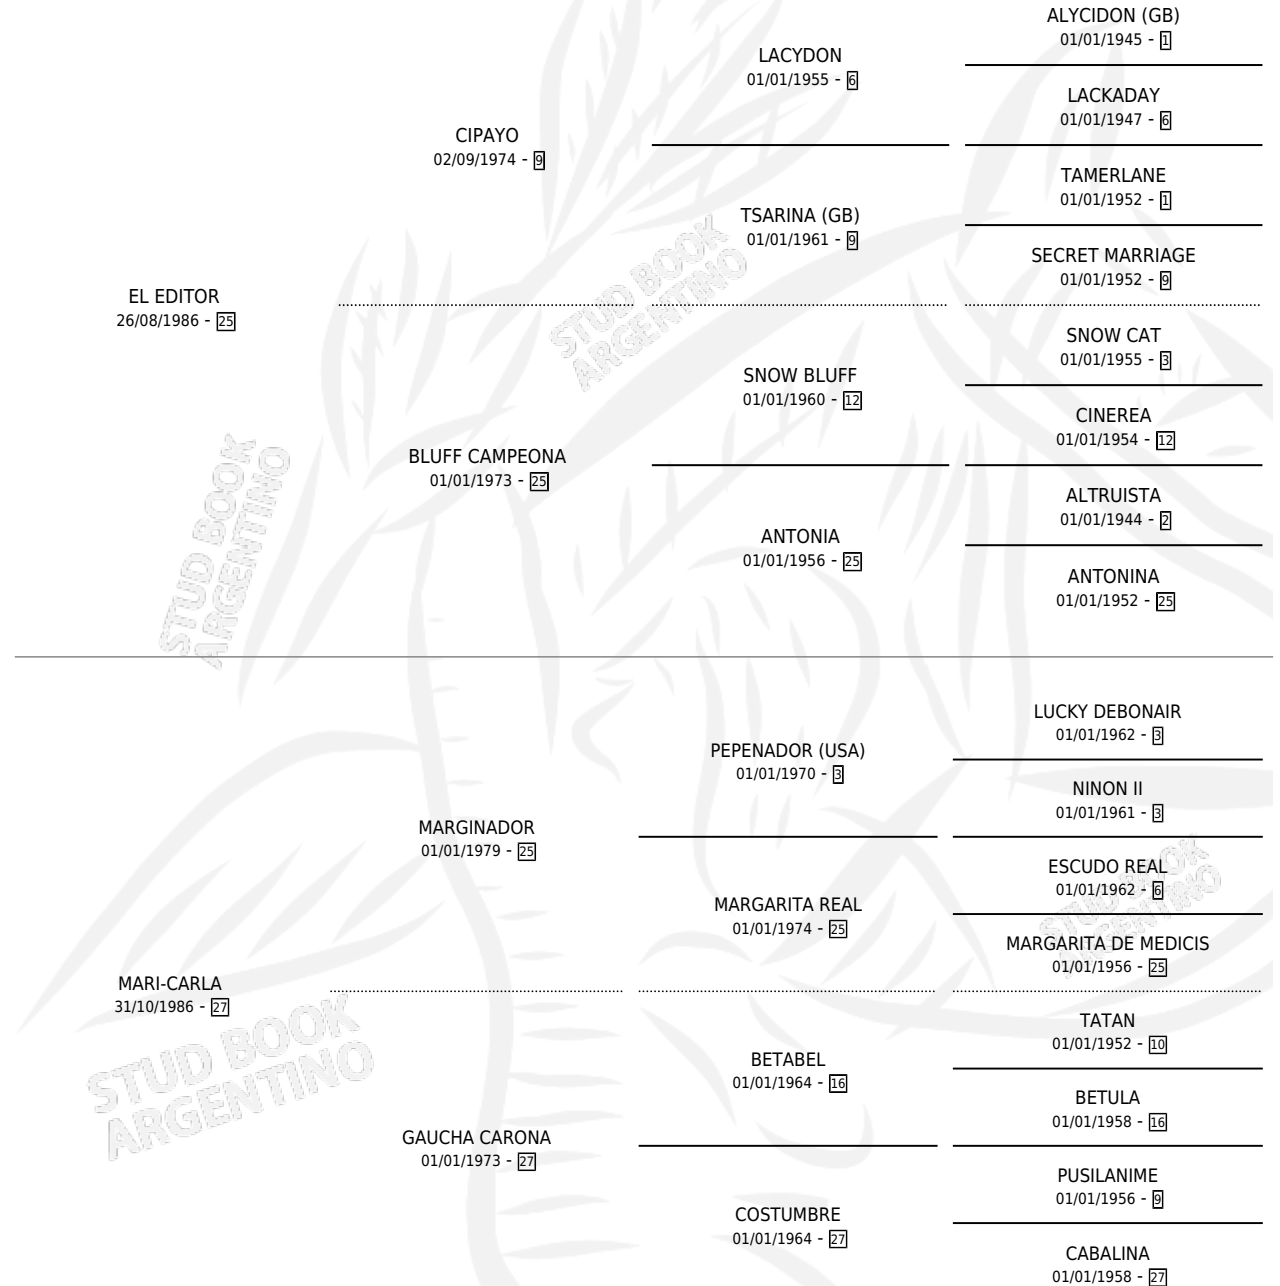

MARI EDE

por **EL EDITOR** y **MARI-CARLA** por **MARGINADOR**

Argentina · Hembra · Zaino · SP · 21/10/1994
Familia 27 · Volumen 35

ESTADO

TIPIFICACIÓN SANGUÍNEA	✓
TIPIFICACIÓN POR ADN	✓
PASAPORTE	X
IDENTIFICACIÓN POR MICROCHIP	X
REPRODUCTOR	✓

Lugar de nacimiento: San Marcelo
Criador: Sin dato

~

HIJOS

	MACHOS	HEMBRAS
6 NACIERON	3	3
1 CORRIERON	1	0

SIN ACTUACIONES

PEDIGREE