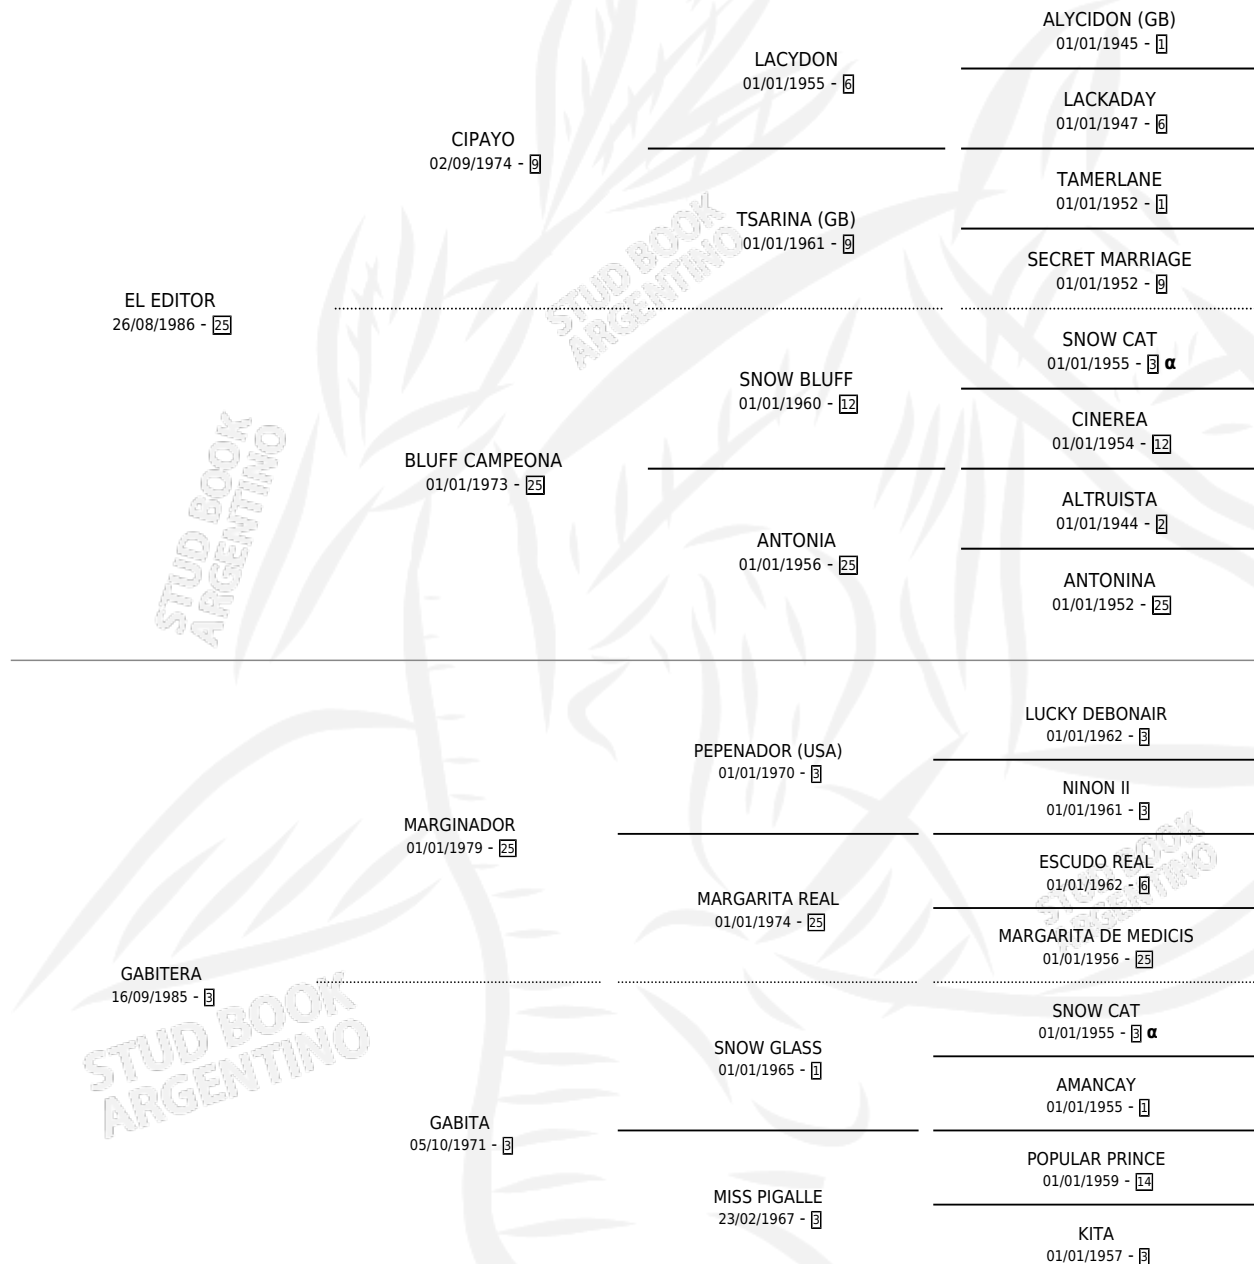

LA GABITERA

por **EL EDITOR** y **GABITERA** por **MARGINADOR**

Argentina · Hembra · Alazan · SP · 07/10/1994
Familia 3-i · Volumen 35

ESTADO

TIPIFICACIÓN SANGUÍNEA	✓
TIPIFICACIÓN POR ADN	✓
PASAPORTE	X
IDENTIFICACIÓN POR MICROCHIP	X
REPRODUCTOR	✓

Lugar de nacimiento: San Marcelo
Criador: Sin dato

~

HIJOS

	MACHOS	HEMBRAS
5 NACIERON	2	3
1 CORRIERON	0	1

SIN ACTUACIONES

INBREEDING : α

S

mientos 5 / Efectividad 62.50%

PADRILLO	PRODUCTO	CRIADOR	1ER SERVICIO	ÚLTIMO SERVICIO
AZABACHE HEI	GABINA HEIST (H Z, 28/10/2007)	SIN DATO	26/10/2006	26/10/2006
TEMAZO	TEBITA (H A, 16/09/2006)	SIN DATO	12/10/2005	12/10/2005
LANCER BALL			22/10/2004	22/10/2004
LANCER BALL	EL GABITERO (M Z, 11/10/2004)	SIN DATO	03/11/2003	05/11/2003
TEMAZO	Ø		16/11/2002	18/11/2002
TEMAZO	TEMIZA (H A, 11/09/2002)	SIN DATO	05/10/2001	05/10/2001
PIRQUE	Ø		04/10/2000	08/10/2000
PIRQUE	PIRQUELO (M T, 27/09/2000)	SIN DATO	25/10/1999	25/10/1999