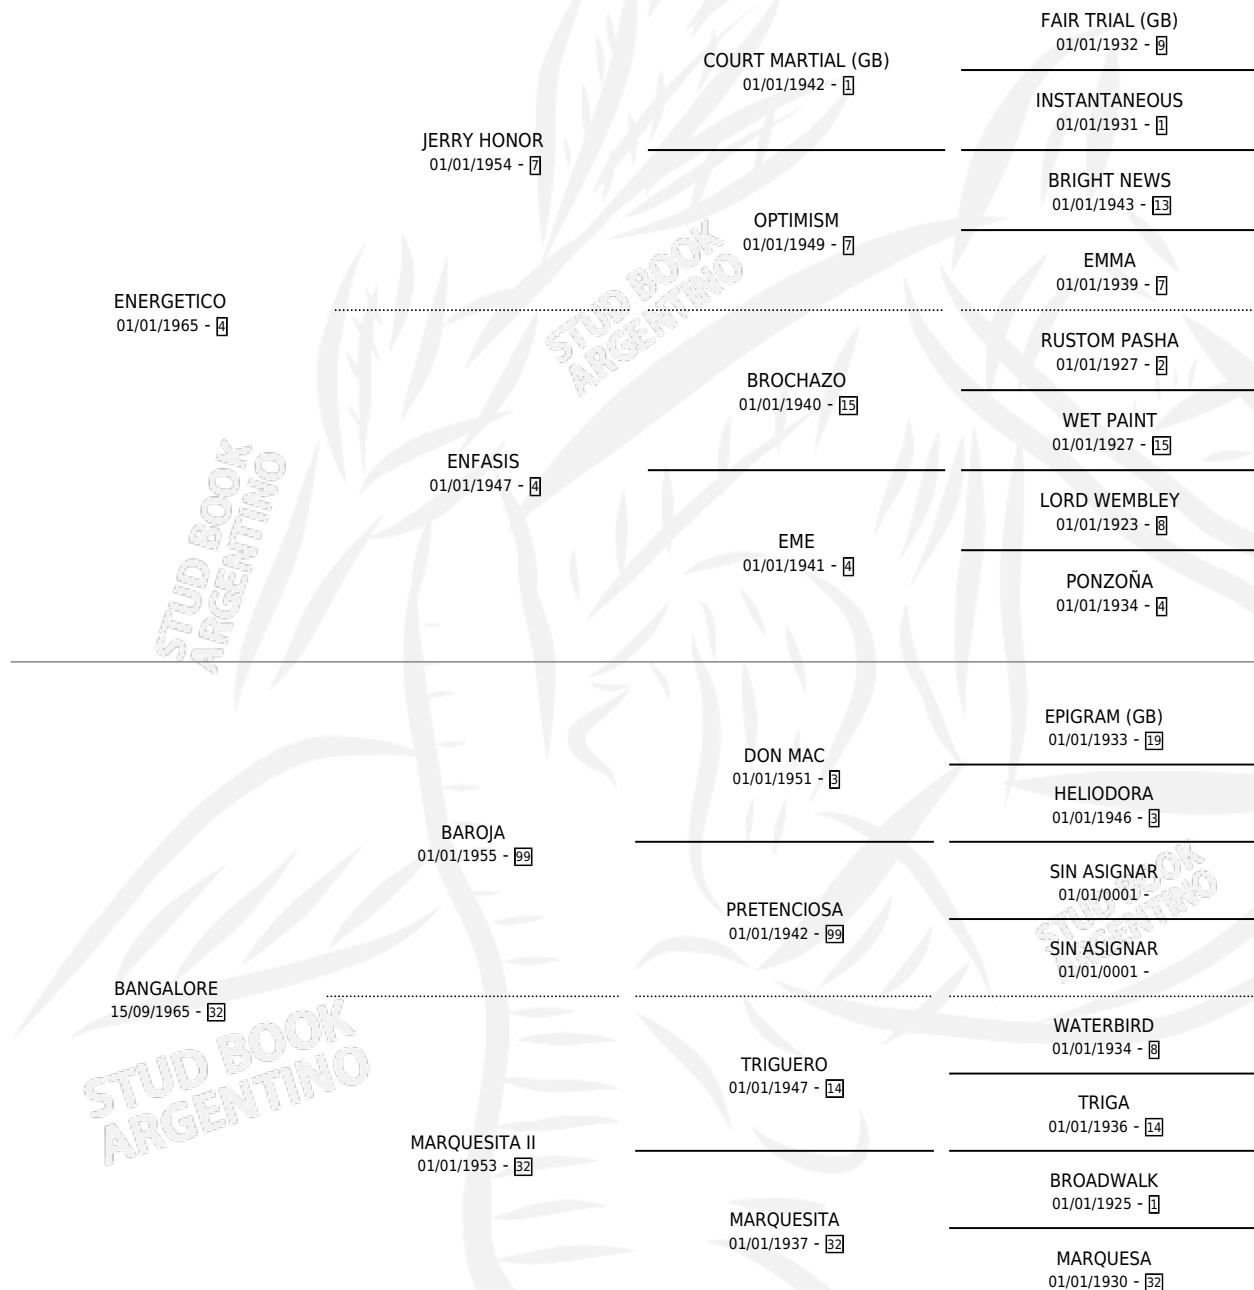

EN BAILE

por **ENERGETICO** y **BANGALORE** por **BAROJA**

Argentina · Macho · Alazan · SP · 31/08/1972
Familia 32 · Volumen 28

ESTADO

TIPIFICACIÓN SANGUÍNEA	X
TIPIFICACIÓN POR ADN	X
PASAPORTE	X
IDENTIFICACIÓN POR MICROCHIP	X
REPRODUCTOR	X

Lugar de nacimiento: Campo particular

Criador: Sin dato

PEDIGREE

EN BAILE

Datos oficiales del Stud Book Argentino

Documento generado el 09/05/2026

studbook.org.ar