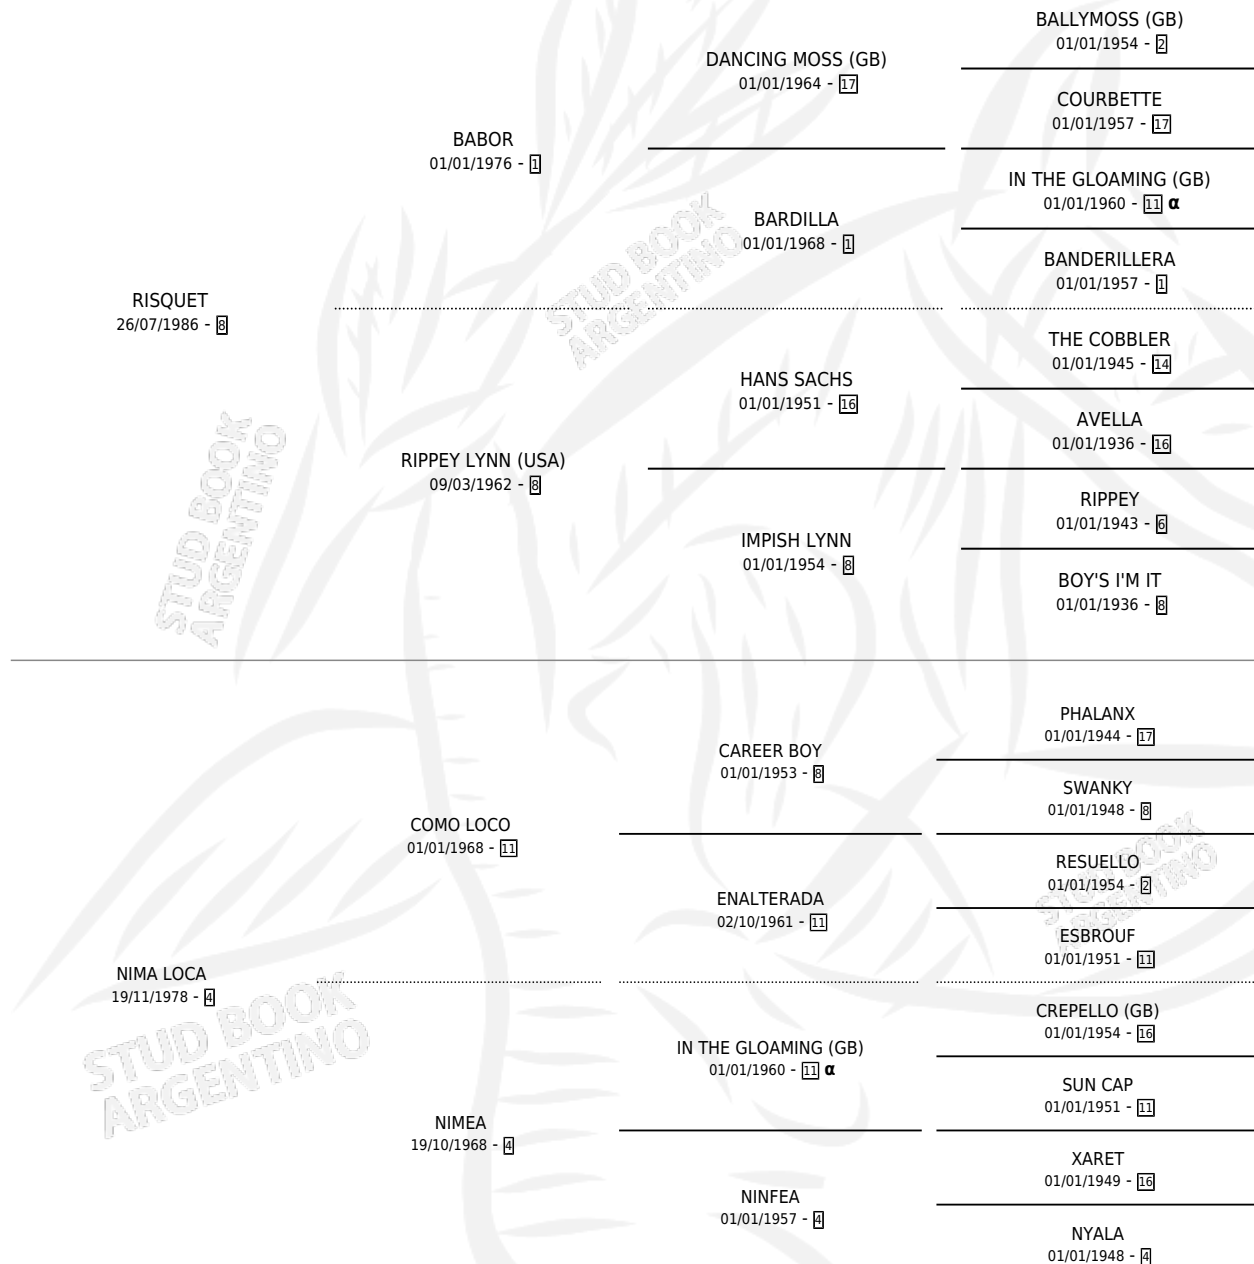

TONGUEJO

por RISQUET y NIMA LOCA por COMO LOCO

Argentina · Macho · Zaino · SP · 27/10/1994
Familia 4-h · Volumen 35

ESTADO

TIPIFICACIÓN SANGUÍNEA	X
TIPIFICACIÓN POR ADN	X
PASAPORTE	X
IDENTIFICACIÓN POR MICROCHIP	X
REPRODUCTOR	X

Lugar de nacimiento: El 52

Criador: Sin dato

PEDIGREE

INBREEDING : α

CAMPAÑA

Solo carreras oficiales de Argentina

POR EDAD

EDAD	CC	1°	2°	3°	4°	5°	NP	CLC	CLG	CLCG1	CLGG1	IMPORTE	GANANCIA / CC
3 AÑOS	3	0	0	0	0	0	3	0	0	0	0	\$0	\$0
4 AÑOS	1	0	0	0	0	0	1	0	0	0	0	\$0	\$0
TOTALES	4	0	0	0	0	0	4	0	0	0	0	\$0	\$0
%		0.0%	0.0%	0.0%	0.0%	0.0%	100%	0.0%	0.0%	0.0%	0.0%		