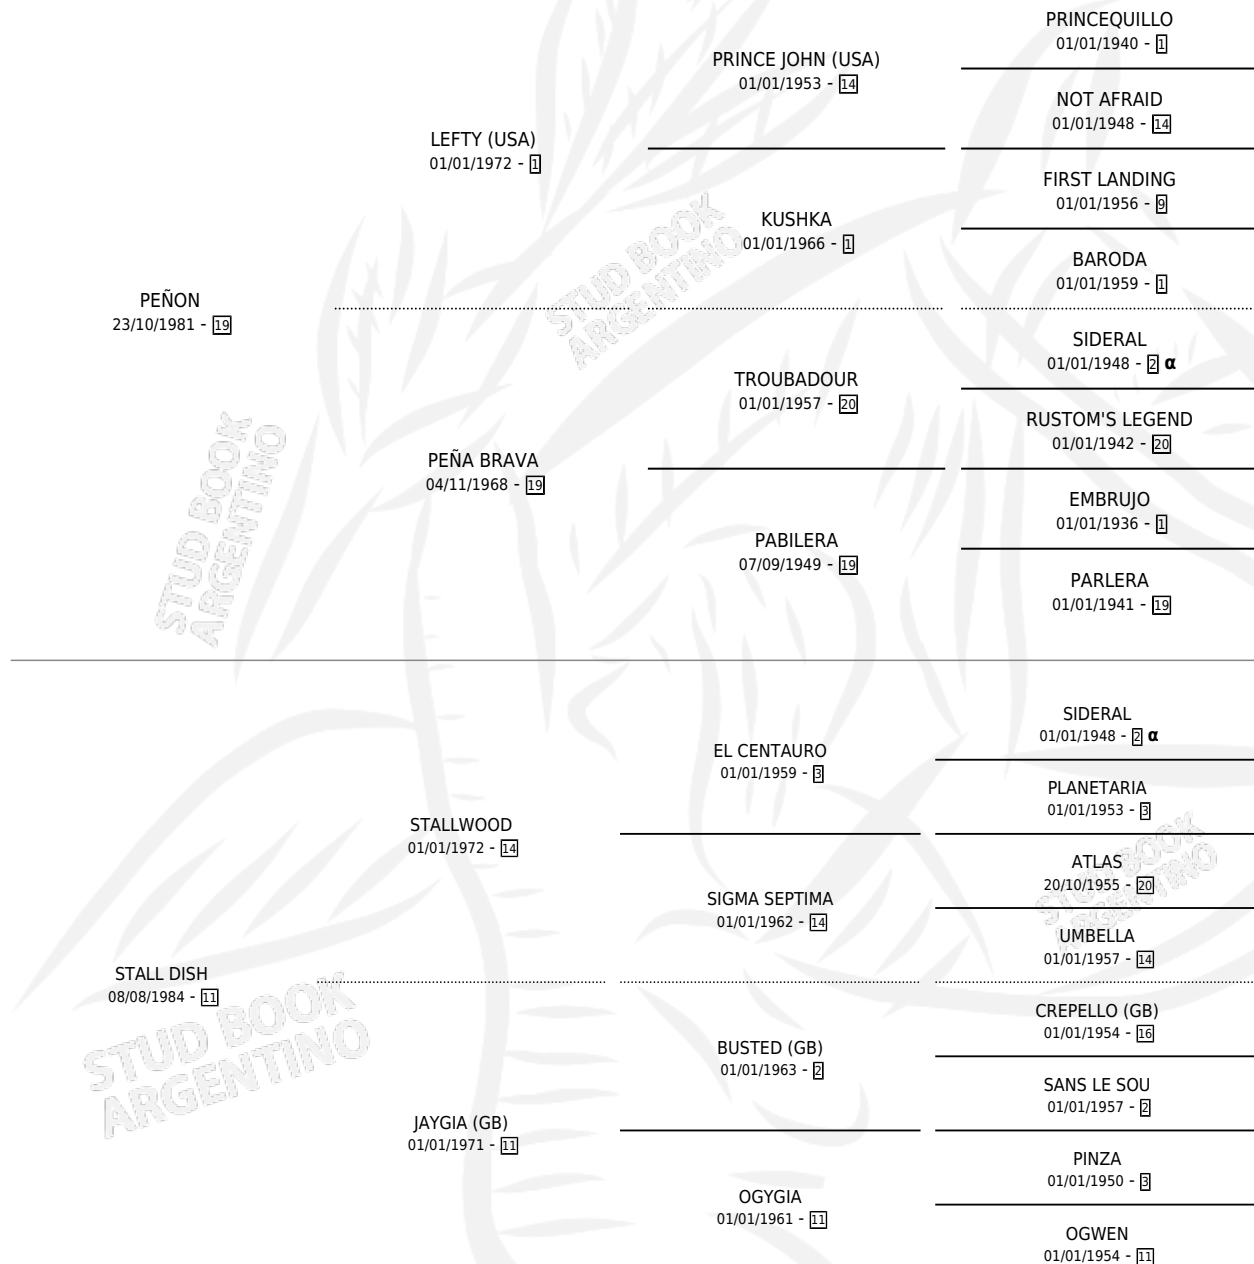

PEÑON SECRETO

por PEÑON y STALL DISH por STALLWOOD

Argentina · Macho · Alazan · SP · 30/10/1994
Familia 11-f · Volumen 35

ESTADO

TIPIFICACIÓN SANGUÍNEA	X
TIPIFICACIÓN POR ADN	X
PASAPORTE	X
IDENTIFICACIÓN POR MICROCHIP	X
REPRODUCTOR	X

Lugar de nacimiento: Tattersall
Criador: Tattersall

PEDIGREE

INBREEDING : α

PEÑON SECRETO

Datos oficiales del Stud Book Argentino

Documento generado el 12/05/2026

studbook.org.ar