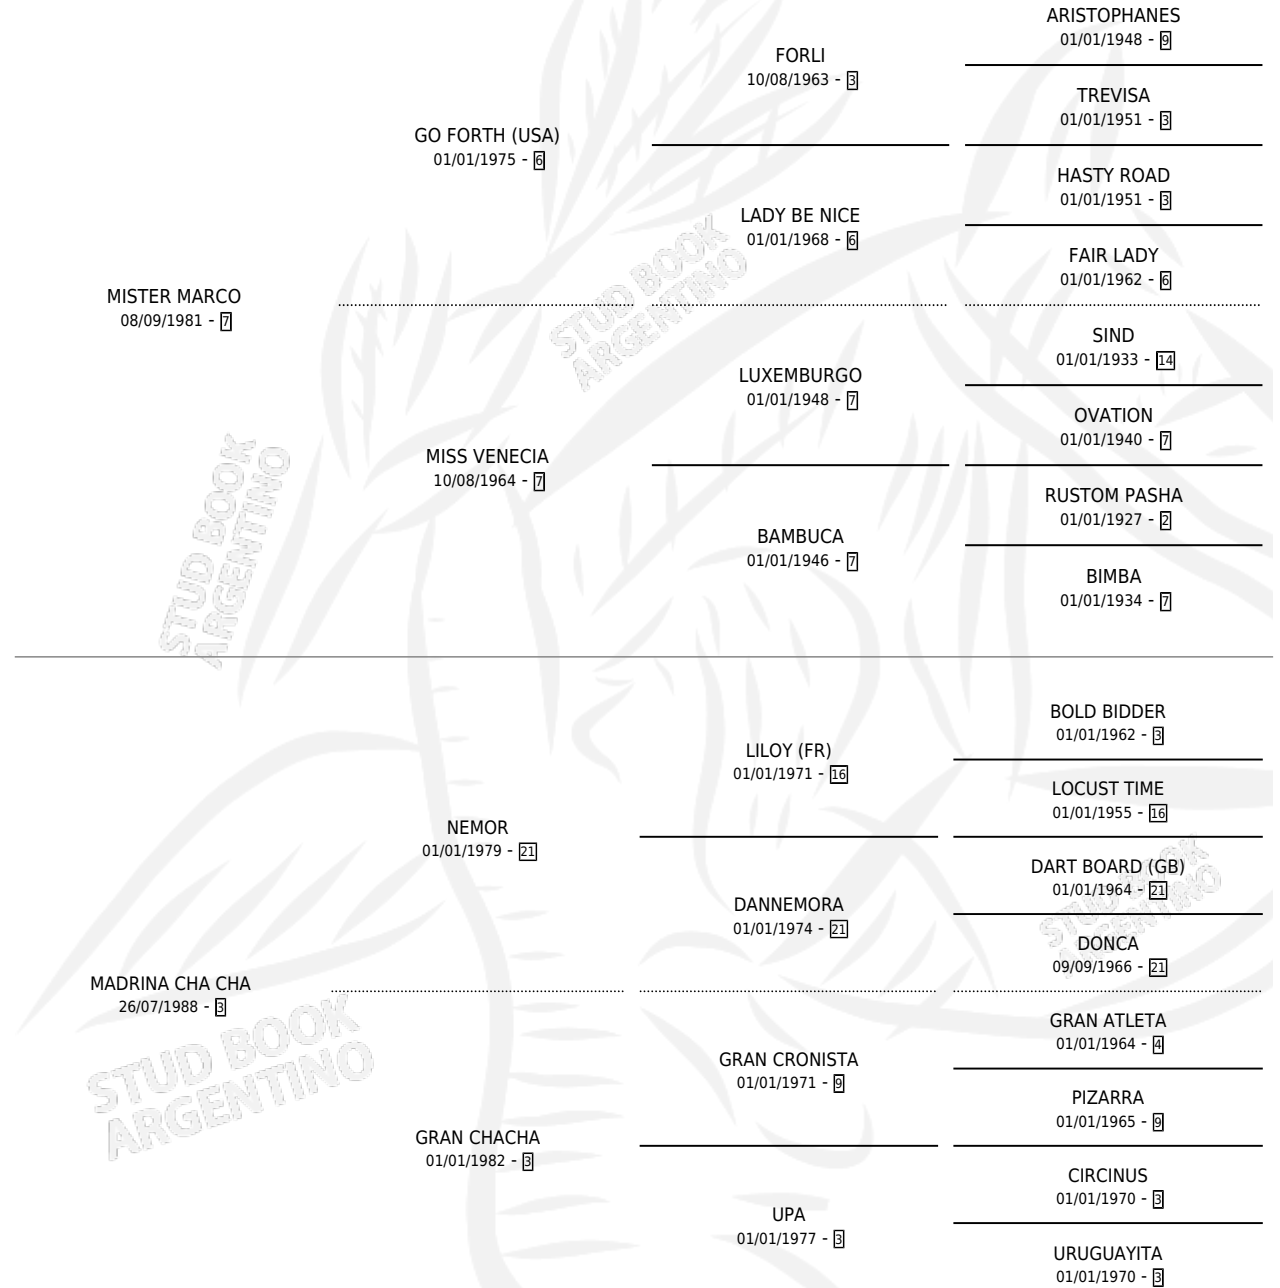

MR. CHACHO

por MISTER MARCO y MADRINA CHA CHA por NEMOR

Argentina · Macho · Alazan · SP · 04/11/1994
Familia 3-d · Volumen 35

ESTADO

TIPIFICACIÓN SANGUÍNEA	X
TIPIFICACIÓN POR ADN	X
PASAPORTE	X
IDENTIFICACIÓN POR MICROCHIP	X
REPRODUCTOR	X

Lugar de nacimiento: Tattersall
Criador: Haras Fortin Del Sueño Srl

PEDIGREE

CAMPAÑA

Solo carreras oficiales de Argentina

POR EDAD

EDAD	CC	1°	2°	3°	4°	5°	NP	CLC	CLG	CLCG1	CLGG1	IMPORTE	GANANCIA / CC
4 AÑOS	4	0	0	0	0	0	4	0	0	0	0	\$0	\$0
5 AÑOS	2	0	0	0	0	0	2	0	0	0	0	\$0	\$0
TOTALES	6	0	0	0	0	0	6	0	0	0	0	\$0	\$0
%		0.0%	0.0%	0.0%	0.0%	0.0%	100%	0.0%	0.0%	0.0%	0.0%		