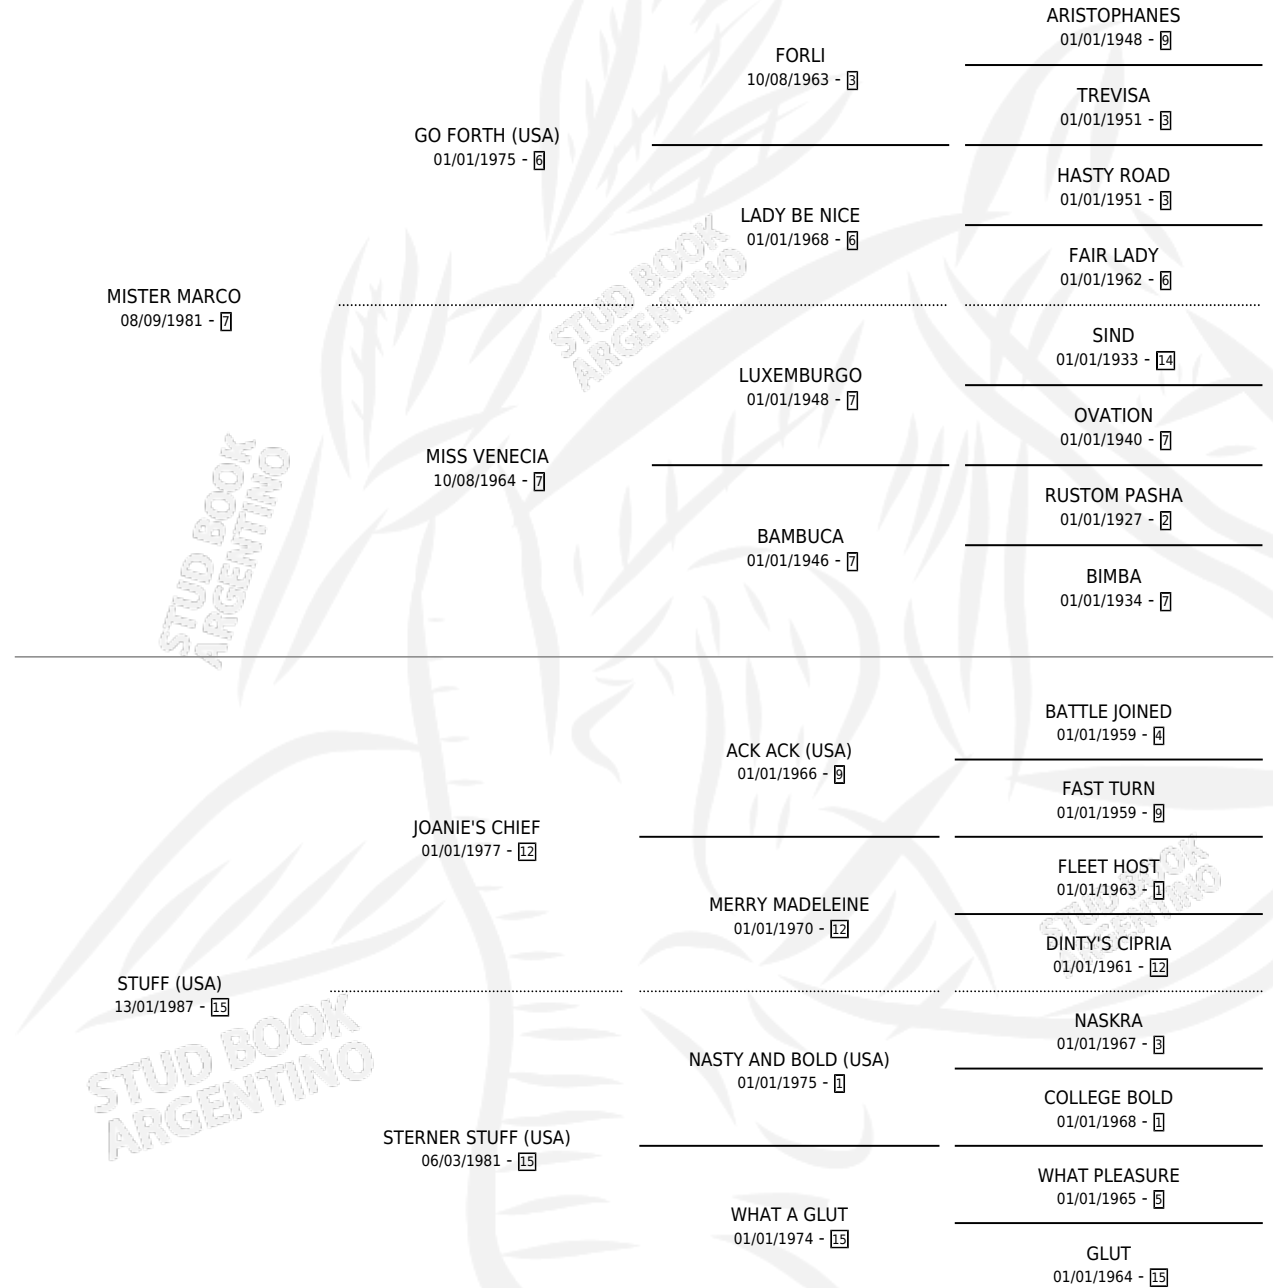

MR. LORD

por MISTER MARCO y STUFF (USA) por JOANIE'S CHIEF

Argentina · Macho · Zaino · SP · 07/11/1994
Familia 15 · Volumen 35

ESTADO

TIPIFICACIÓN SANGUÍNEA	X
TIPIFICACIÓN POR ADN	X
PASAPORTE	X
IDENTIFICACIÓN POR MICROCHIP	X
REPRODUCTOR	X

Lugar de nacimiento: Tattersall

Criador: Tattersall

PEDIGREE

CAMPAÑA

Solo carreras oficiales de Argentina

POR EDAD

EDAD	CC	1°	2°	3°	4°	5°	NP	CLC	CLG	CLCG1	CLGG1	IMPORTE	GANANCIA / CC
5 AÑOS	3	0	0	0	0	0	3	0	0	0	0	\$0	\$0
TOTALES	3	0	0	0	0	0	3	0	0	0	0	\$0	\$0
%		0.0%	0.0%	0.0%	0.0%	0.0%	100%	0.0%	0.0%	0.0%	0.0%		