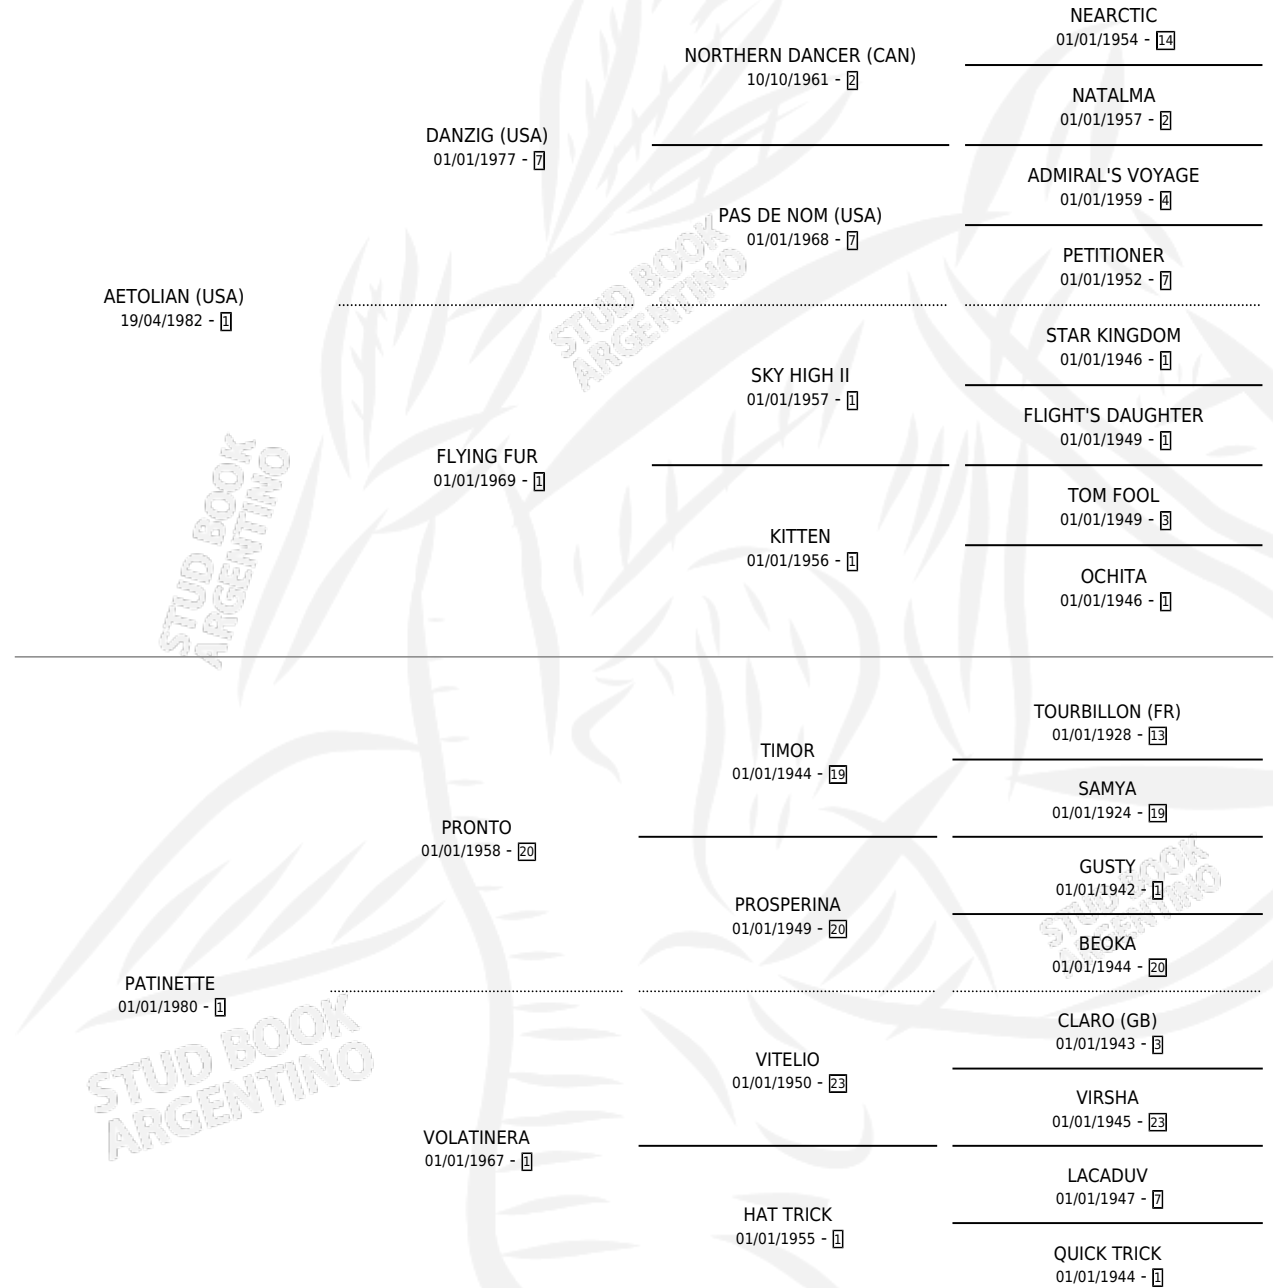

PATINETOLIAN

por AETOLIAN (USA) y PATINETTE por PRONTO

Argentina · Macho · Tordillo · SP · 06/10/1994
Familia 1-n · Volumen 35

ESTADO

TIPIFICACIÓN SANGUÍNEA	X
TIPIFICACIÓN POR ADN	X
PASAPORTE	X
IDENTIFICACIÓN POR MICROCHIP	X
REPRODUCTOR	X

Lugar de nacimiento: Melincue

Criador: Sin dato

PEDIGREE

CAMPAÑA

Solo carreras oficiales de Argentina

POR EDAD

EDAD	CC	1°	2°	3°	4°	5°	NP	CLC	CLG	CLCG1	CLGG1	IMPORTE	GANANCIA / CC
4 AÑOS	2	0	1	1	0	0	0	0	0	0	0	\$1,550	\$775
5 AÑOS	5	0	0	1	0	0	4	0	0	0	0	\$440	\$88
TOTALES	7	0	1	2	0	0	4	0	0	0	0	\$1,990	\$284
%		0.0%	14.3%	28.6%	0.0%	0.0%	57.1%	0.0%	0.0%	0.0%	0.0%		