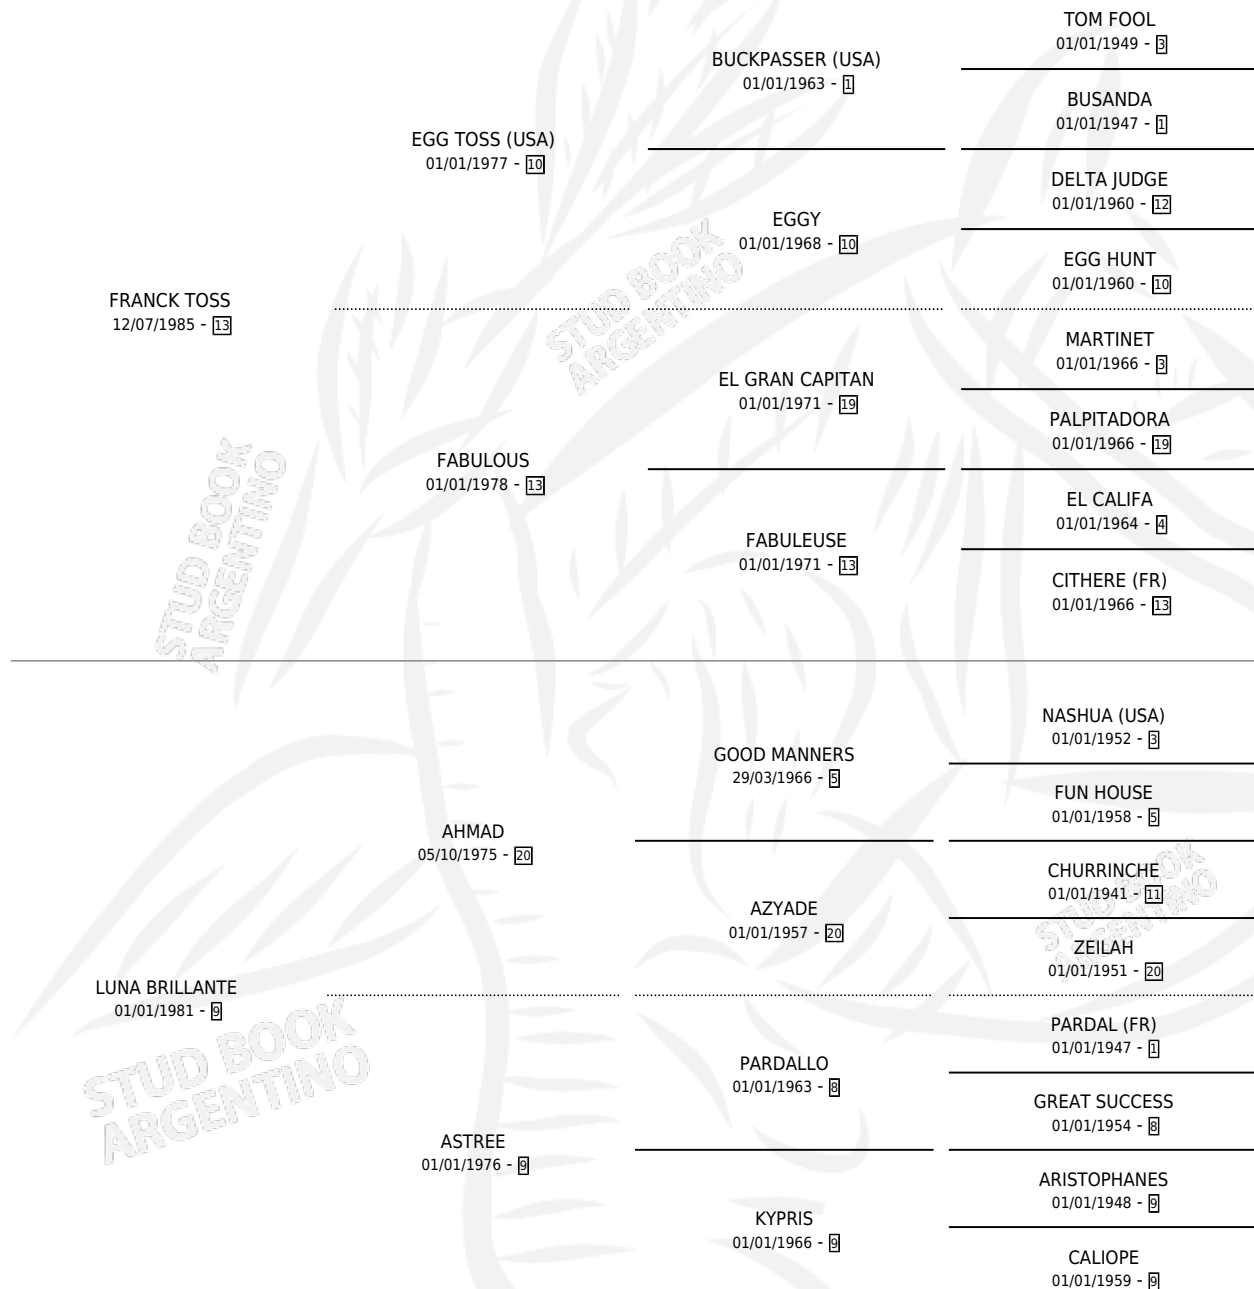

Lugar de nacimiento: Las Taperas

Criador: Rodriguez Ricardo Favian

~

HIJOS

	MACHOS	HEMBRAS
5 NACIERON	1	4
1 CORRIERON	0	1

SIN ACTUACIONES

PEDIGREE

CAMPAÑA

Solo carreras oficiales de Argentina

POR EDAD

EDAD	CC	1°	2°	3°	4°	5°	NP	CLC	CLG	CLCG1	CLGG1	IMPORTE	GANANCIA / CC
3 AÑOS	1	0	0	0	0	0	1	0	0	0	0	\$0	\$0
4 AÑOS	1	0	0	0	0	0	1	0	0	0	0	\$0	\$0
6 AÑOS	1	0	0	0	0	0	1	0	0	0	0	\$0	\$0
TOTALES	3	0	0	0	0	0	3	0	0	0	0	\$0	\$0
%		0.0%	0.0%	0.0%	0.0%	0.0%	100%	0.0%	0.0%	0.0%	0.0%		