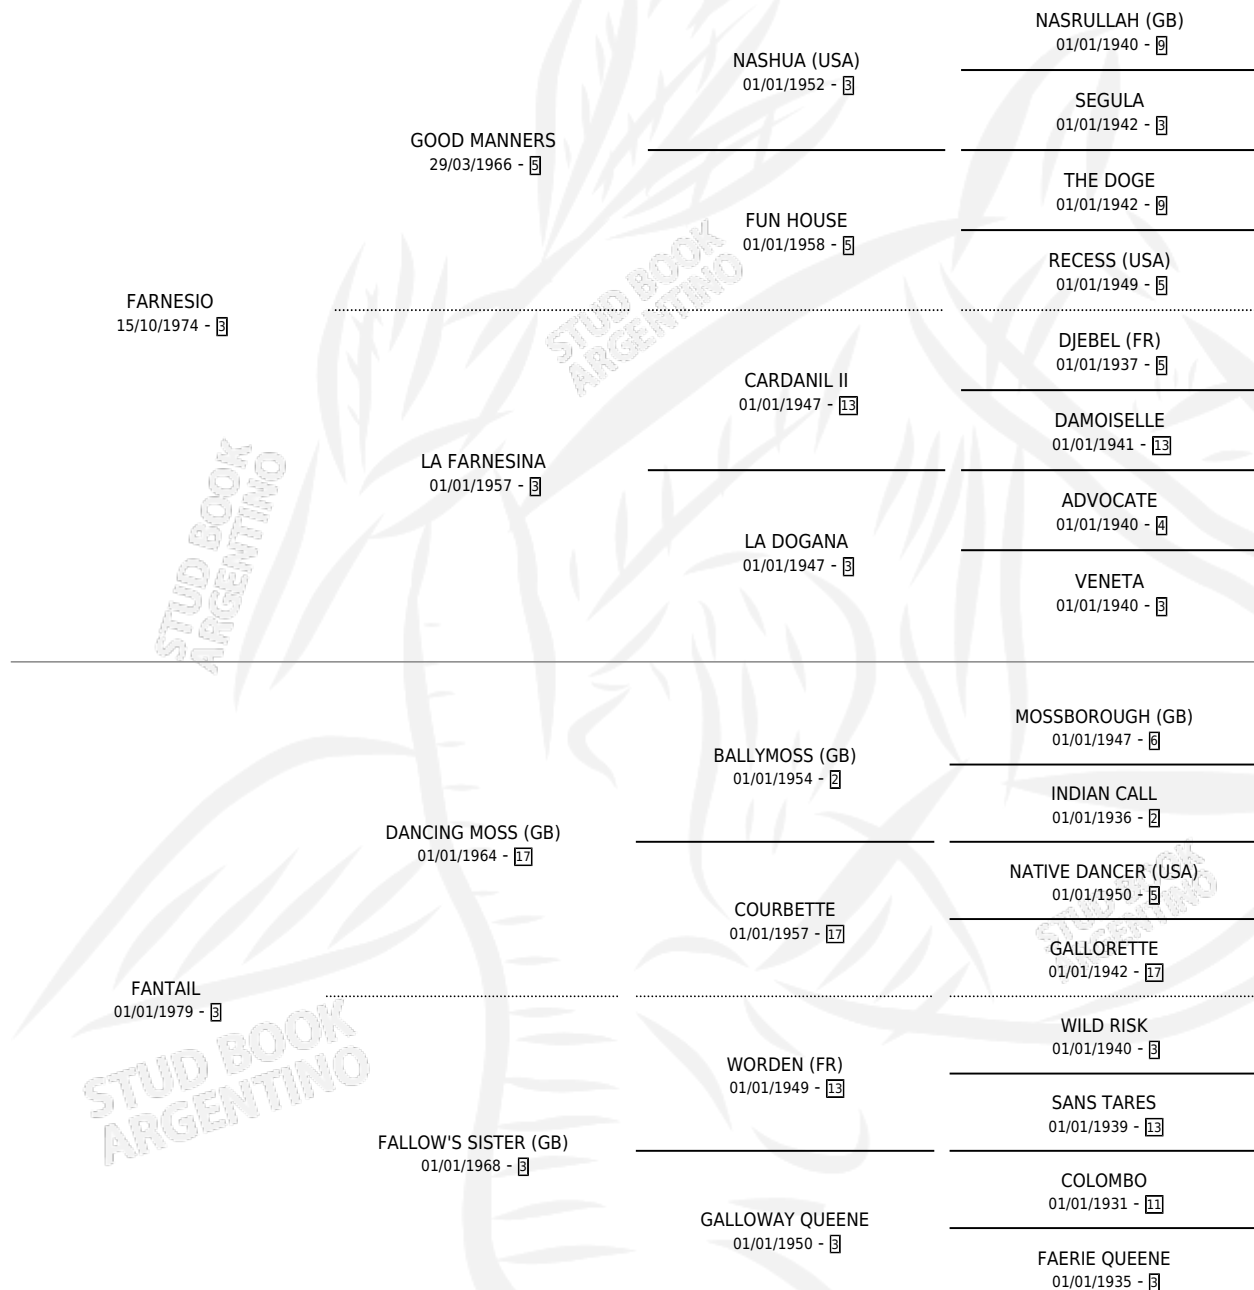

Lugar de nacimiento: San Andres

Criador: Sin dato

~

HIJOS

	MACHOS	HEMBRAS
13 NACIERON	6	7
8 CORRIERON	2	6
4 GANARON	1	3
0 GANADORES CL	0 GANADORES GR	0 GANADORES G1

PEDIGREE

CAMPAÑA

Solo carreras oficiales de Argentina