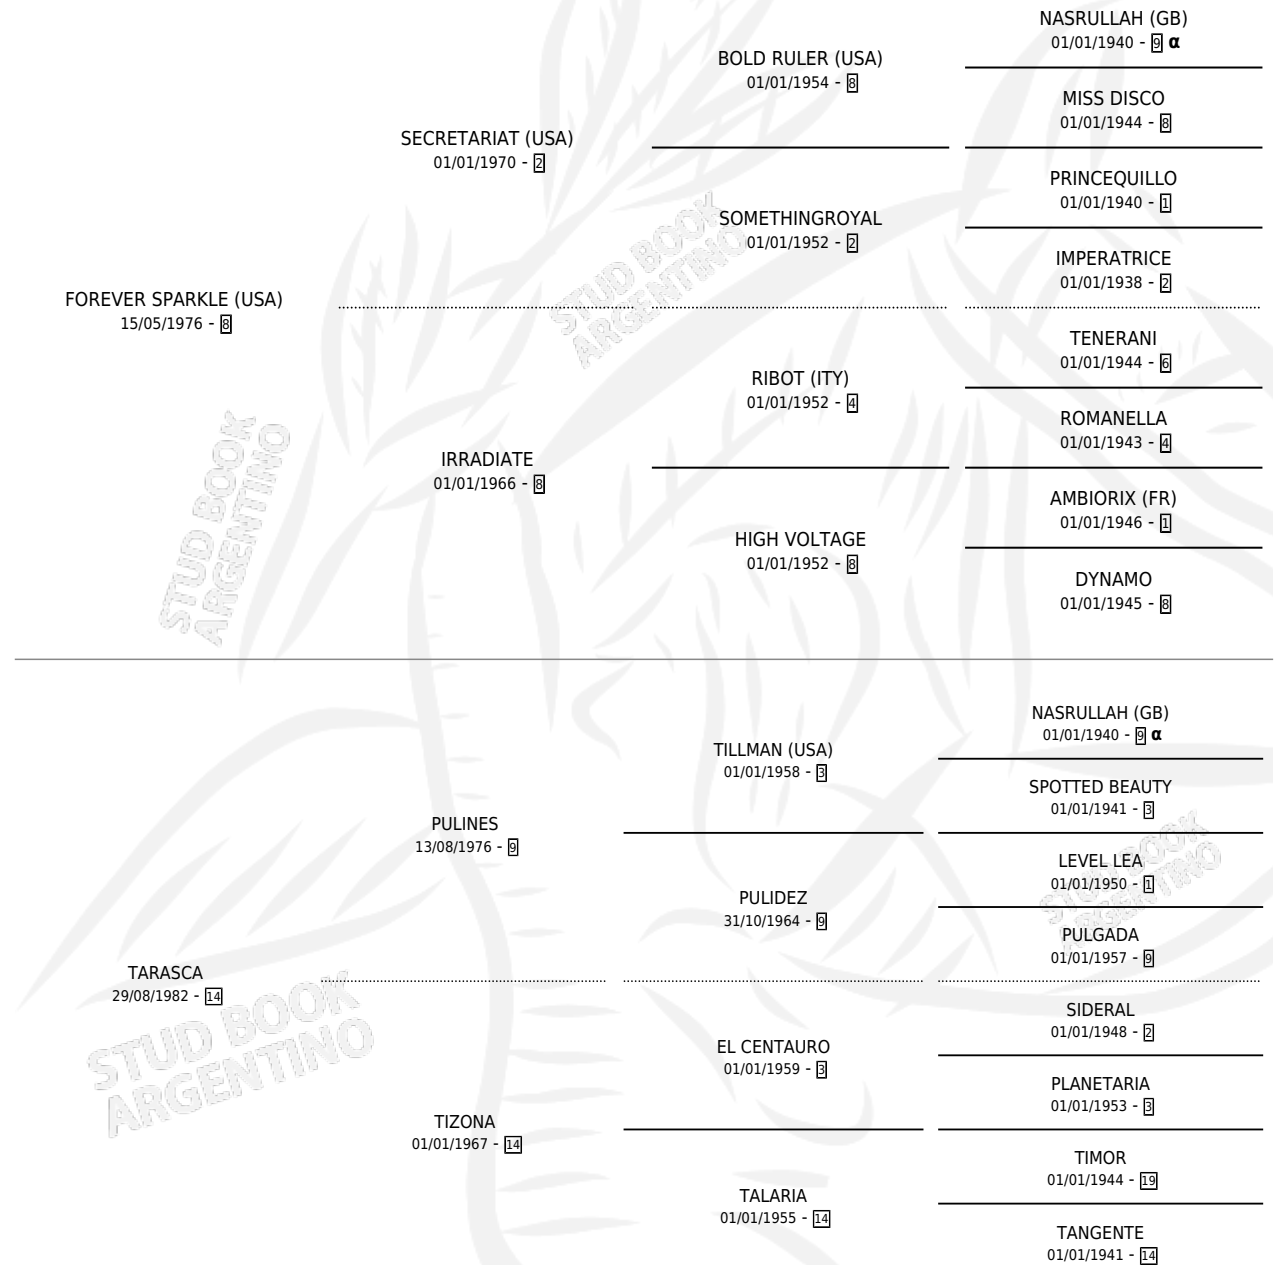

TSANA

por **FOREVER SPARKLE (USA)** y **TARASCA** por **PULINES**

Argentina · Hembra · Zaino · SP · 08/10/1994
Familia 14-a · Volumen 35

ESTADO

| | |
|------------------------------|---|
| TIPIFICACIÓN SANGUÍNEA | ✓ |
| TIPIFICACIÓN POR ADN | ✓ |
| PASAPORTE | X |
| IDENTIFICACIÓN POR MICROCHIP | X |
| REPRODUCTOR | ✓ |

Lugar de nacimiento: San Andres
Criador: Sin dato

~

HIJOS

| | MACHOS | HEMBRAS |
|---------------------------------|---------------------------------|---------------------------------|
| 5 NACIERON | 1 | 4 |
| 4 CORRIERON | 0 | 4 |
| 2 GANARON | 0 | 2 |
| 0 GANADORES CL | 0 GANADORES GR | 0 GANADORES G1 |

PEDIGREE

INBREEDING : α

S

cimientos 5 / Efectividad 45.45%

| PADRILLO | PRODUCTO | CRIADOR | 1ER SERVICIO | ÚLTIMO SERVICIO |
|---|---------------------------------|------------|--------------|-----------------|
| SKAGWAY (USA) | ∅ | | 17/09/2009 | 31/10/2009 |
| TSANA VAL ROYAL (FR) | FOREVER ROYAL (H Z, 04/11/2007) | LOS PRADOS | 04/11/2006 | 23/11/2006 |
| Datos oficiales del Stud Book Argentino LORD CARD | DOBLE VIDA (H Z, 12/10/2006) | SIN DATO | 22/08/2005 | 01/11/2005 |
| Documento generado el 06/05/2026 LORD CARD | ∅ | | 20/10/2004 | 20/10/2004 |
| studbook.org.ar OPERA SCORE (USA) | OPERA DANCER (H Z, 25/09/2004) | SIN DATO | 11/08/2003 | 08/10/2003 |
| OPERA SCORE (USA) | ∅ | | 03/09/2002 | 06/10/2002 |
| TROPICAL THUNDER | ∅ | | 23/10/2001 | 19/11/2001 |
| OPERA SCORE (USA) | OPERA COC (H Z, 30/09/2001) | LOS PRADOS | 04/10/2000 | 23/10/2000 |
| OPERA SCORE (USA) | SCORE SPARKLE (M Z, 24/09/2000) | LOS PRADOS | 20/10/1999 | 20/10/1999 |
| OPERA SCORE (USA) | ∅ | | 22/08/1998 | 15/10/1998 |
| LORD HAILEY (USA) | ∅ | | 14/08/1997 | 17/10/1997 |