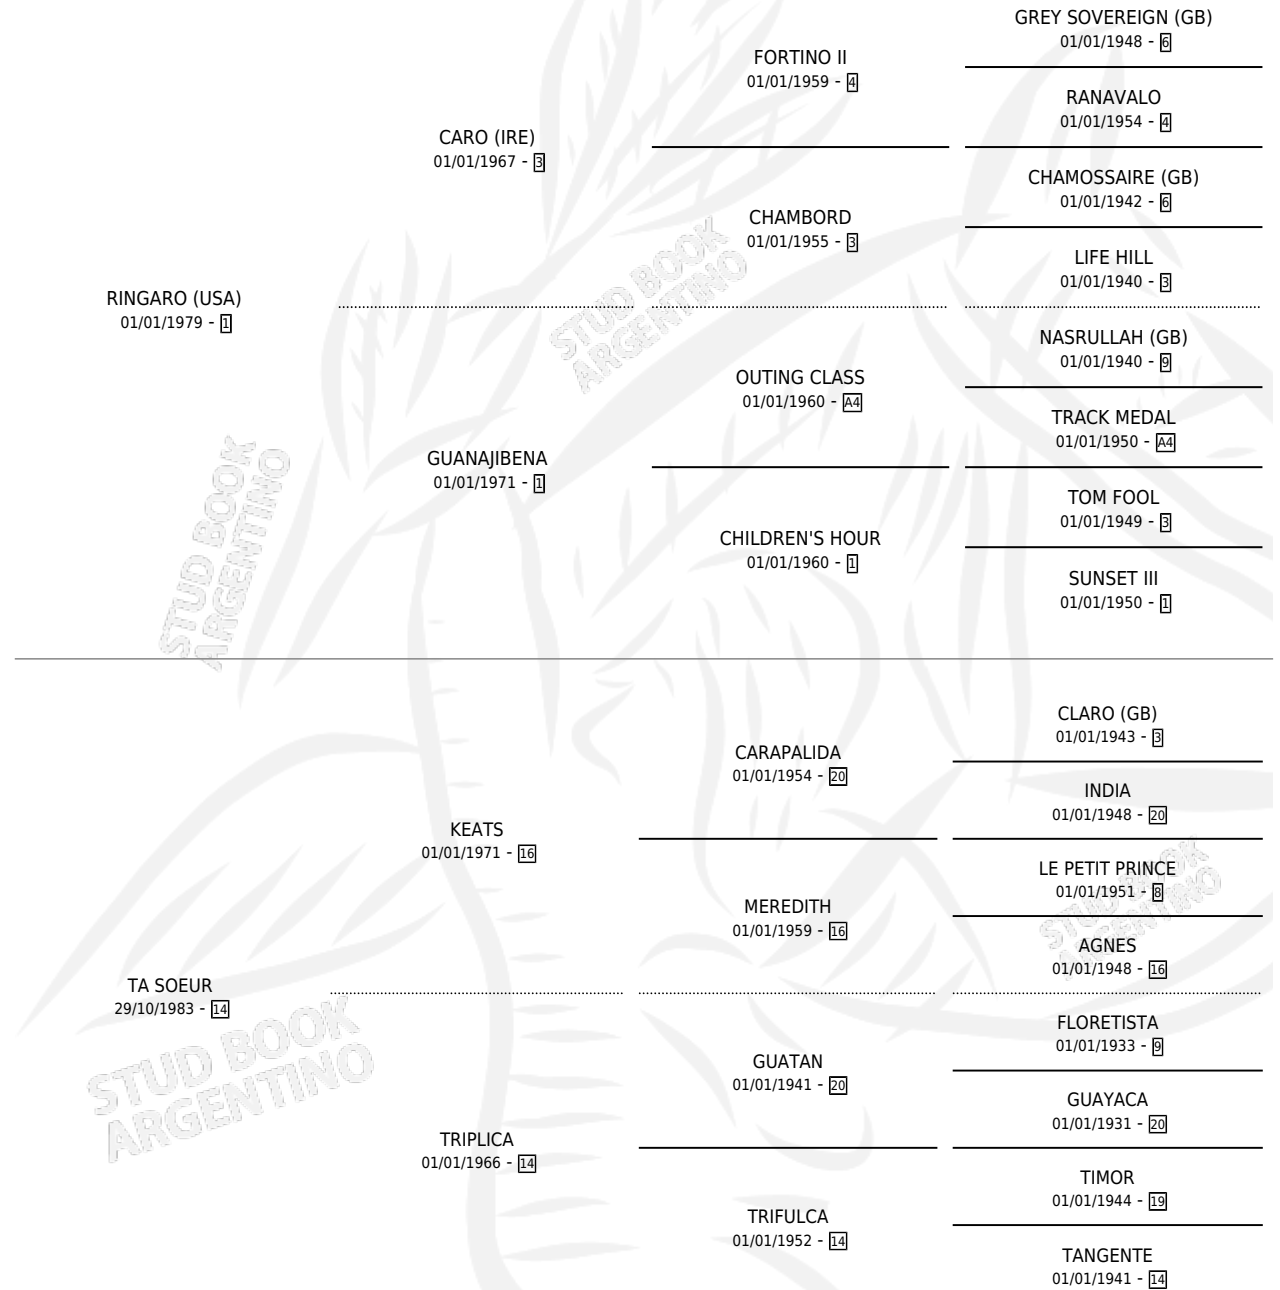

TALLAHASSEE

por RINGARO (USA) y TA SOEUR por KEATS

Argentina · Hembra · Tordillo · SP · 29/10/1994
Familia 14-a · Volumen 35

ESTADO

TIPIFICACIÓN SANGUÍNEA	X
TIPIFICACIÓN POR ADN	X
PASAPORTE	X
IDENTIFICACIÓN POR MICROCHIP	X
REPRODUCTOR	✓

Lugar de nacimiento: San Andres

Criador: Sin dato

PEDIGREE

S

mientos 0 / Efectividad 0.00%

PADRILLO

PRODUCTO

CRIADOR

1ER SERVICIO

ÚLTIMO SERVICIO

AWESOME GOLD (USA)

∅

29/10/1997

19/11/1997

TALLHASSEE

Datos oficiales del Stud Book Argentino