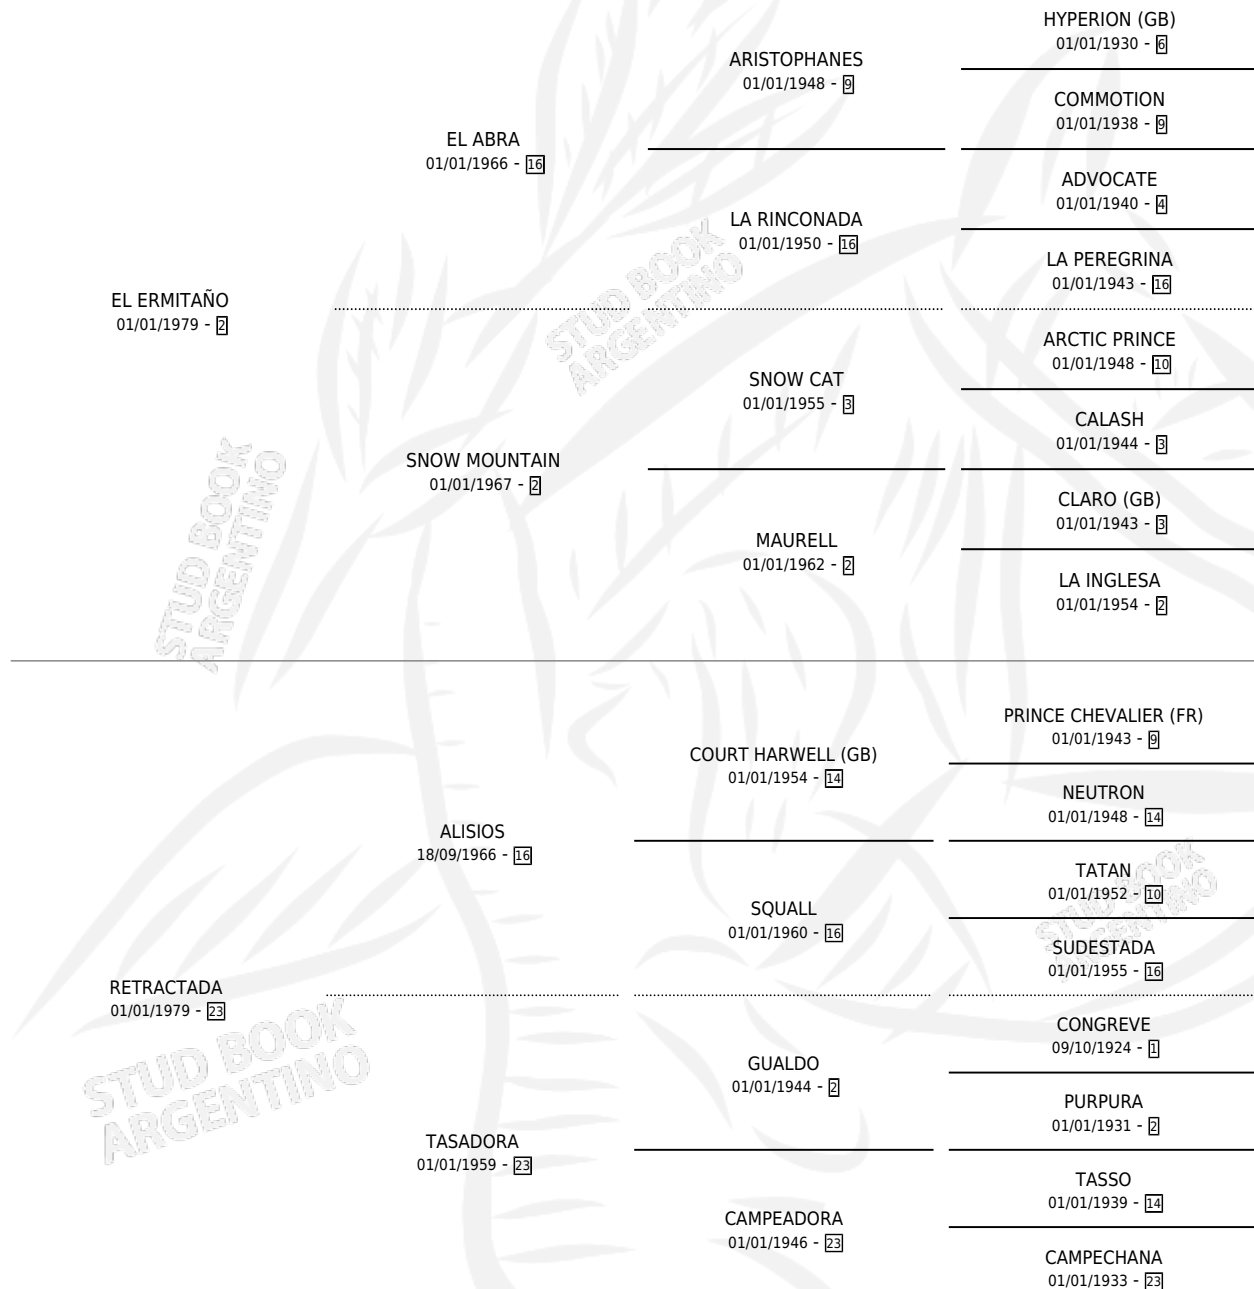

ES TRACTADO

por EL ERMITAÑO y RETRACTADA por ALISIOS

Argentina · Macho · Alazan · SP · 11/10/1994
Familia 23-a · Volumen 35

ESTADO

TIPIFICACIÓN SANGUÍNEA	X
TIPIFICACIÓN POR ADN	X
PASAPORTE	X
IDENTIFICACIÓN POR MICROCHIP	X
REPRODUCTOR	X

Lugar de nacimiento: Rita Maria

Criador: Sin dato

PEDIGREE

ES TRACTADO

Datos oficiales del Stud Book Argentino

Documento generado el 05/05/2026

studbook.org.ar