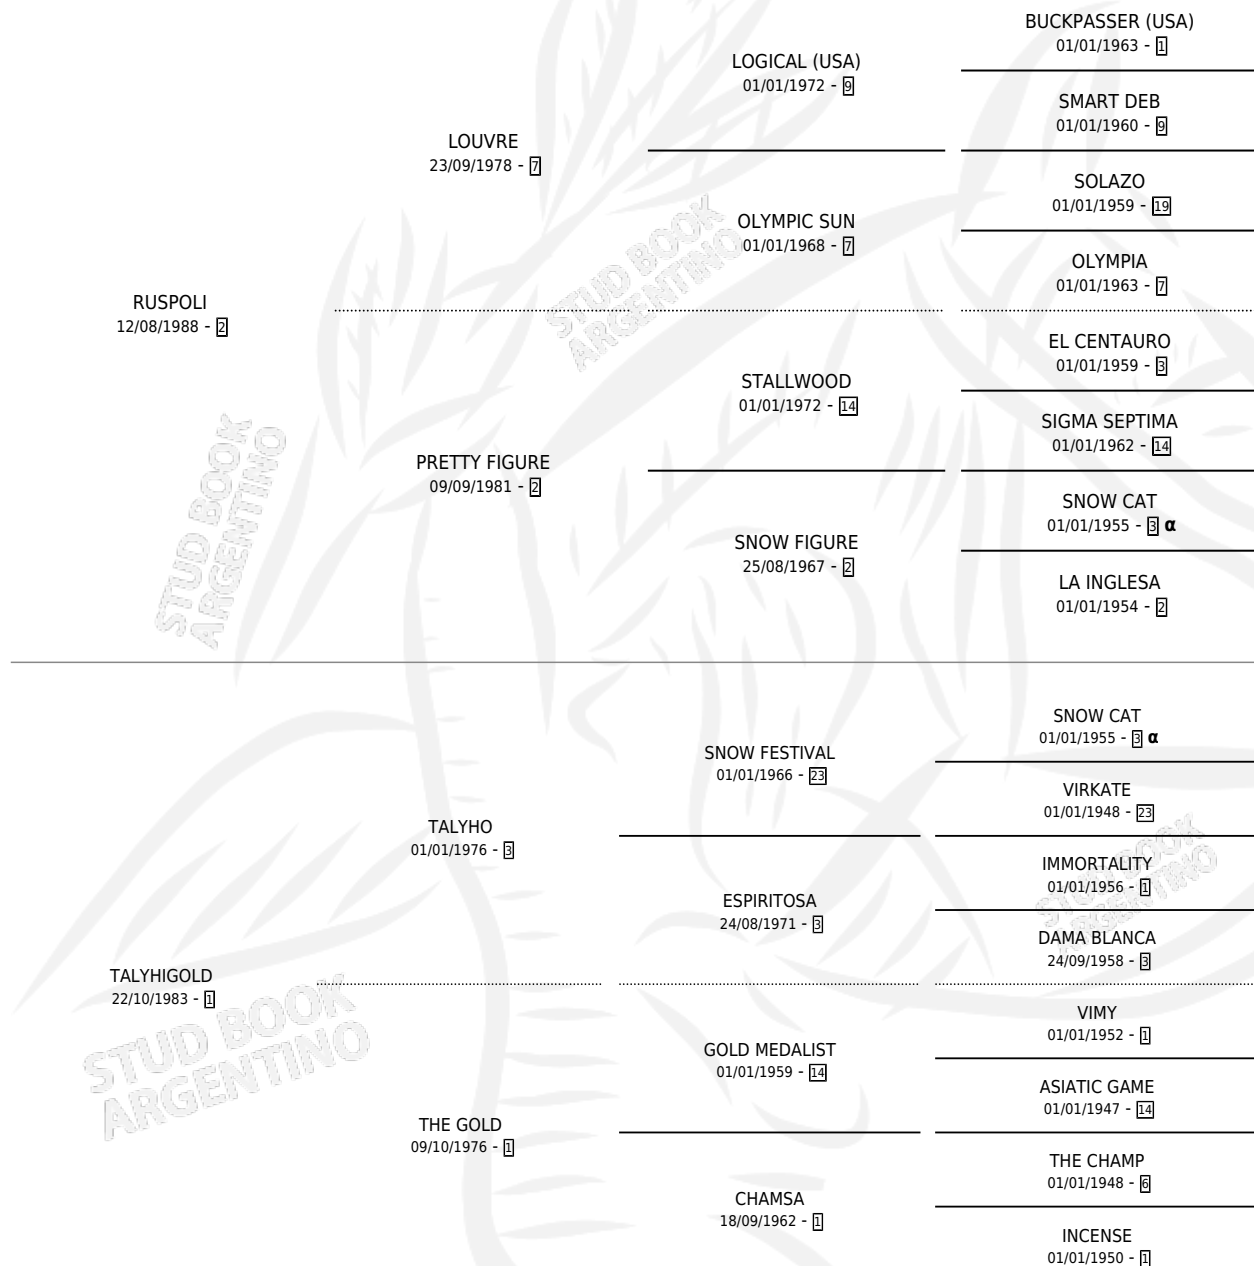

## ESTADO

TIPIFICACIÓN SANGUÍNEA	X
TIPIFICACIÓN POR ADN	X
PASAPORTE	X
IDENTIFICACIÓN POR MICROCHIP	X
REPRODUCTOR	✓

**Lugar de nacimiento:** Agustin

**Criador:** Sin dato

## PEDIGREE

INBREEDING : α