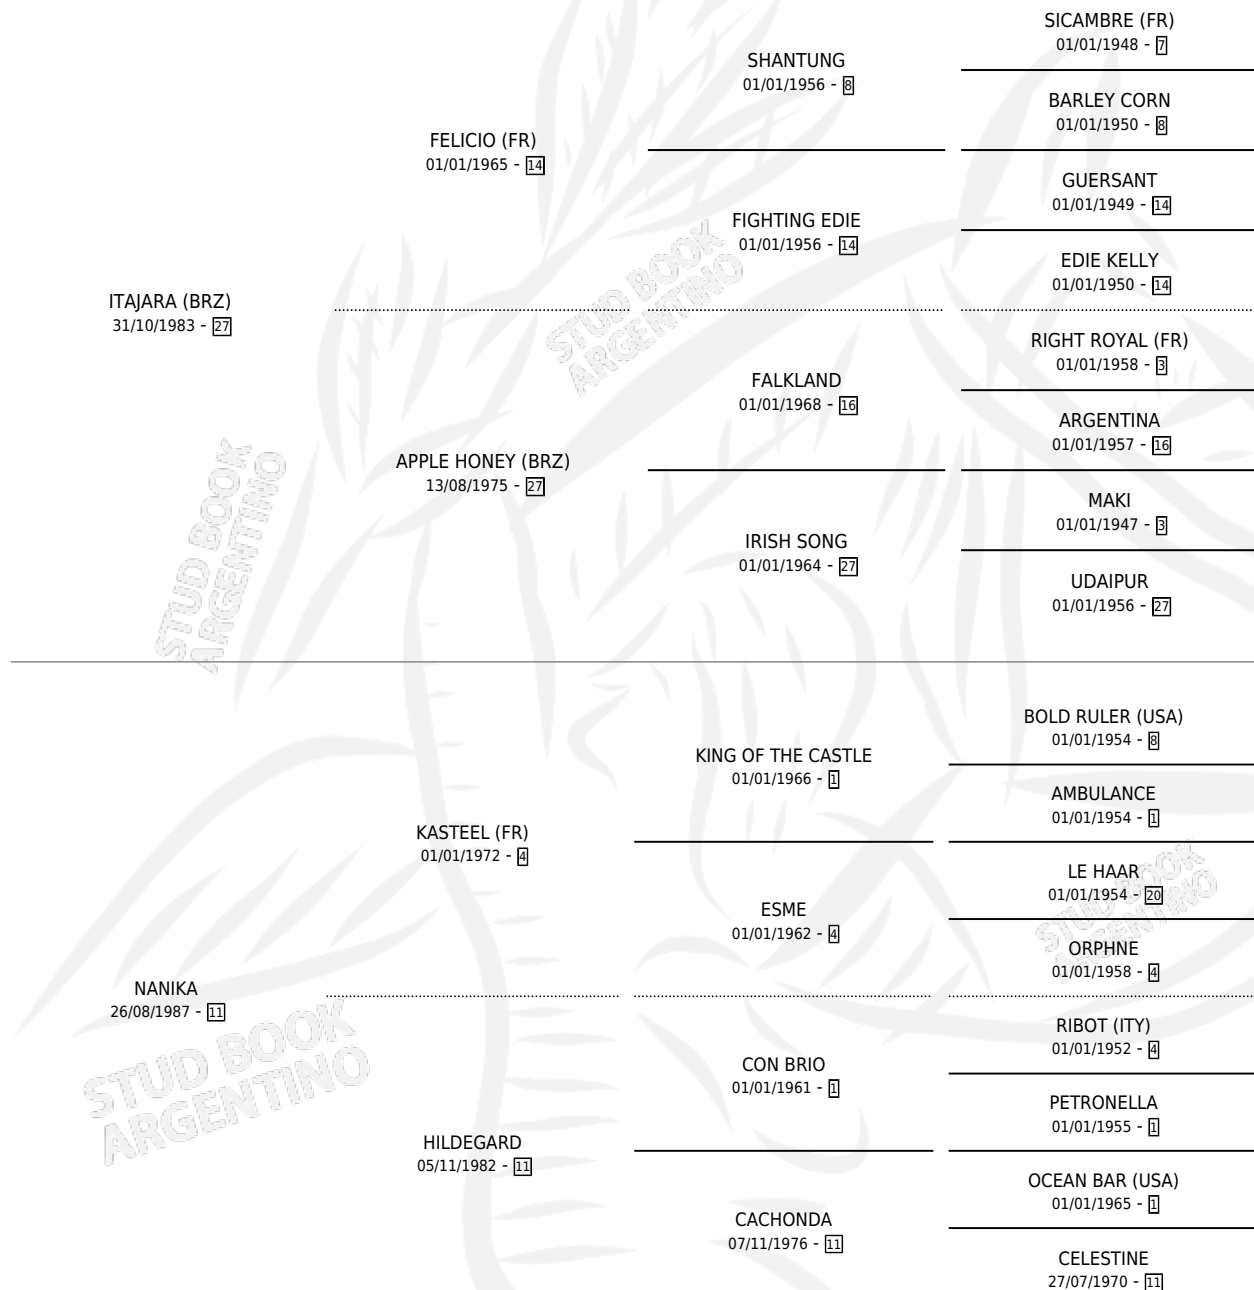

VITORIA REGIA

por ITAJARA (BRZ) y NANIKA por KASTEEL (FR)

Argentina · Hembra · Zaino · SP · 27/10/1994
Familia 11-g · Volumen 35

ESTADO

TIPIFICACIÓN SANGUÍNEA	✓
TIPIFICACIÓN POR ADN	X
PASAPORTE	X
IDENTIFICACIÓN POR MICROCHIP	X
REPRODUCTOR	X

Lugar de nacimiento: El Alfalfar

Criador: Sin dato

PEDIGREE