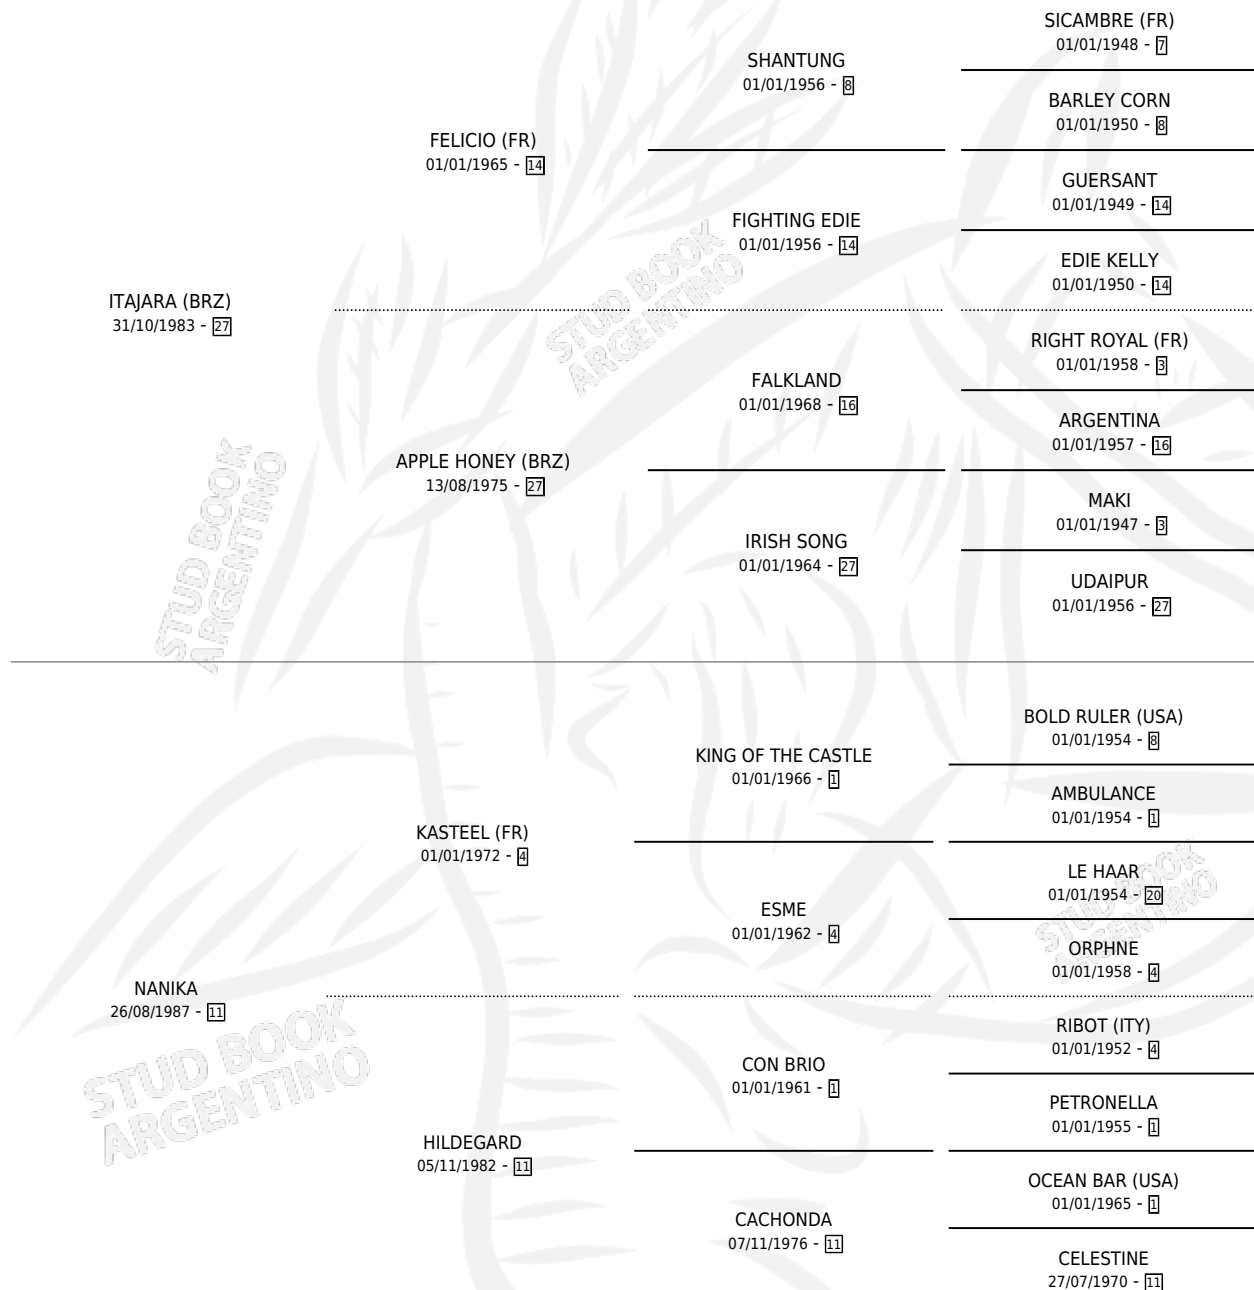

# VITORIA REGIA

por ITAJARA (BRZ) y NANIKA por KASTEEL (FR)

Argentina · Hembra · Zaino · SP · 27/10/1994  
Familia 11-g · Volumen 35

## ESTADO

TIPIFICACIÓN SANGUÍNEA	✓
TIPIFICACIÓN POR ADN	X
PASAPORTE	X
IDENTIFICACIÓN POR MICROCHIP	X
REPRODUCTOR	X

**Lugar de nacimiento:** El Alfalfar

**Criador:** Sin dato

## PEDIGREE

**EXPORTACIÓN / IMPORTACIÓN**

<b>FECHA</b>	<b>MOVIMIENTO</b>	<b>PAÍS</b>
01/08/1997	EXPORTADO	BRASIL

~

**CAMPAÑA**

Solo carreras oficiales de Argentina