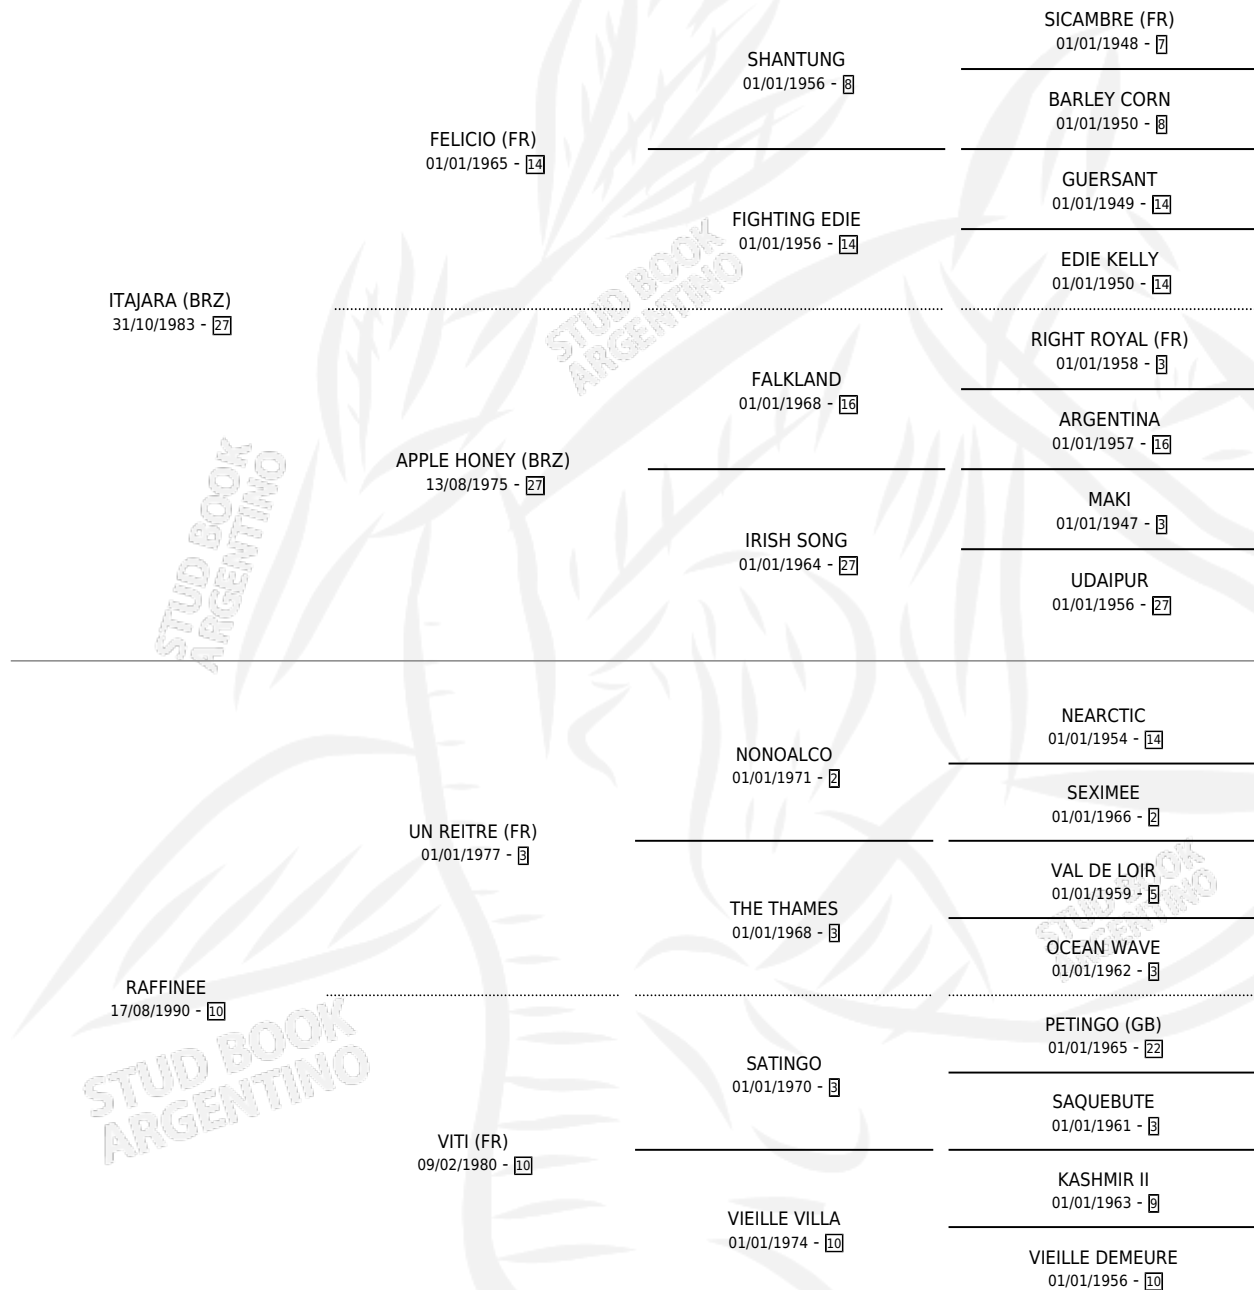

VANJA

por ITAJARA (BRZ) y RAFFINEE por UN REITRE (FR)

Argentina · Hembra · Zaino Doradillo · SP · 28/10/1994
Familia 10-e · Volumen 35

ESTADO

TIPIFICACIÓN SANGUÍNEA	X
TIPIFICACIÓN POR ADN	X
PASAPORTE	X
IDENTIFICACIÓN POR MICROCHIP	X
REPRODUCTOR	X

Lugar de nacimiento: El Alfalfar

Criador: Sin dato

PEDIGREE

VANJA

Datos oficiales del Stud Book Argentino

Documento generado el 09/06/2026

studbook.org.ar