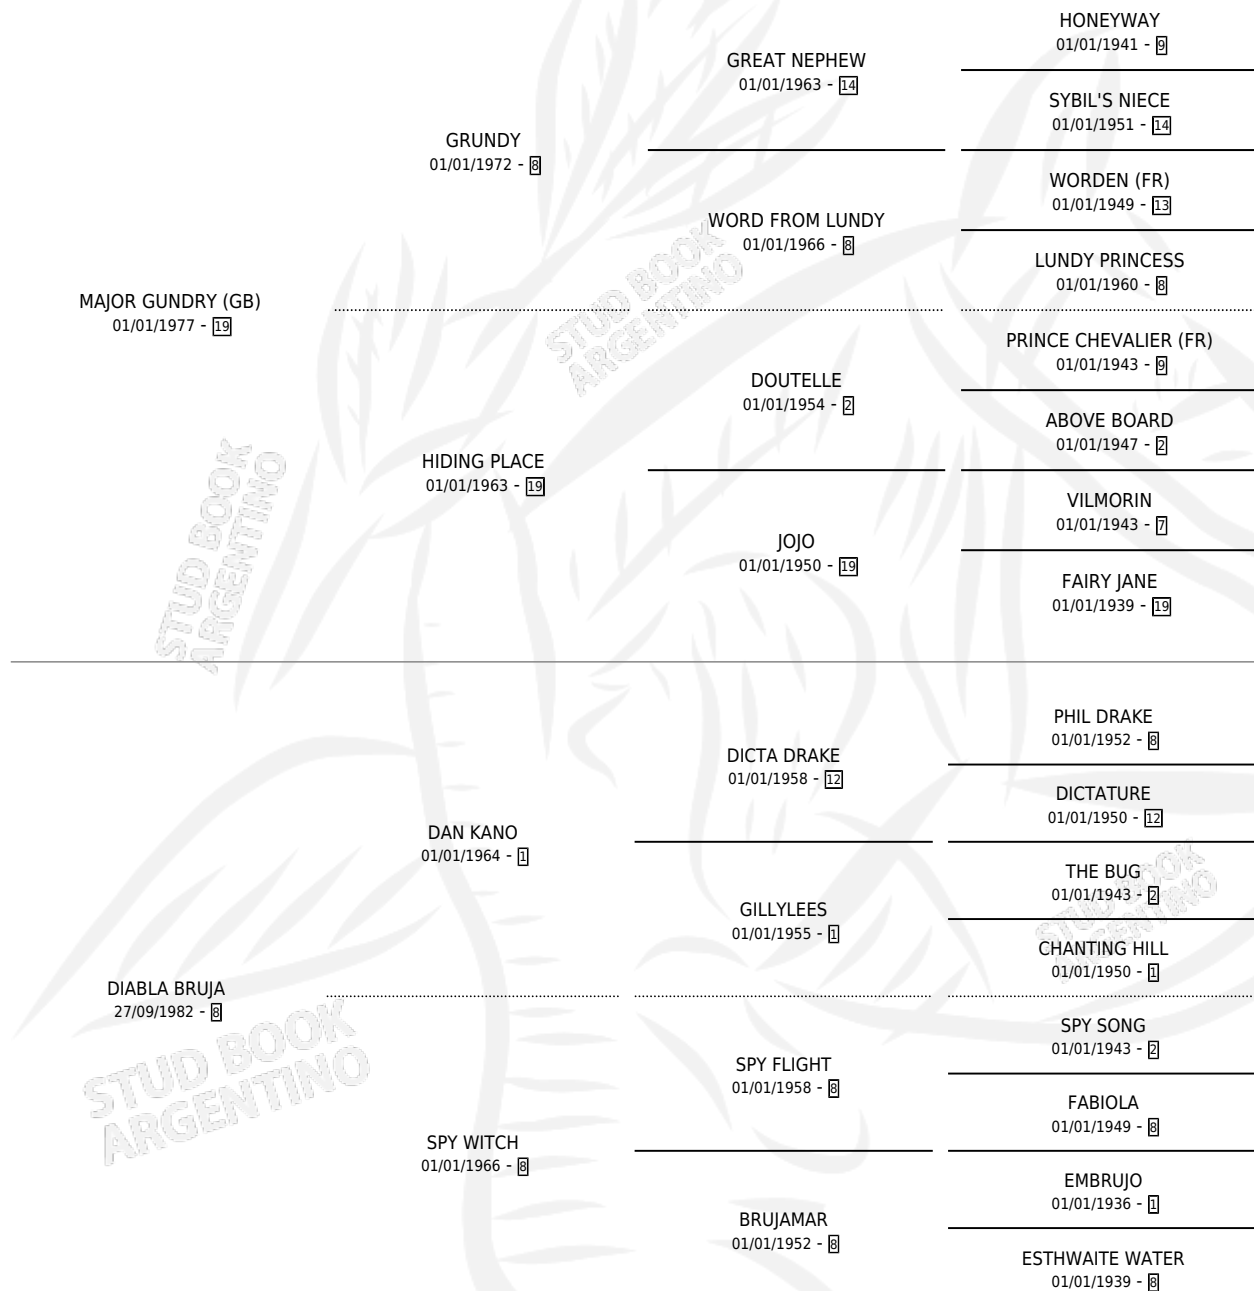

DIABLA ANTU

por **MAJOR GUNDRY (GB)** y **DIABLA BRUJA** por **DAN KANO**

Argentina · Hembra · Alazan · SP · 30/10/1994
Familia 8-c · Volumen 35

ESTADO

TIPIFICACIÓN SANGUÍNEA	✓
TIPIFICACIÓN POR ADN	✓
PASAPORTE	X
IDENTIFICACIÓN POR MICROCHIP	X
REPRODUCTOR	✓

Lugar de nacimiento: Argentino

Criador: Sin dato

~

HIJOS

	MACHOS	HEMBRAS
3 NACIERON	2	1
2 CORRIERON	2	0

SIN ACTUACIONES

PEDIGREE

S

mientos 3 / Efectividad 37.50%

PADRILLO	PRODUCTO	CRIADOR	1ER SERVICIO	ÚLTIMO SERVICIO
MILLION WAYS	Ø		13/10/2017	13/10/2017
DIABLA ANTU	Ø		09/11/2012	09/11/2012
EL GLOBETROTTER	GLOBE ANA (H A, 20/10/2008)	SIGAL ALBERTO LUIS	01/11/2007	06/11/2007
EL GLOBETROTTER	Ø		30/11/2006	04/12/2006
EL GLOBETROTTER	Ø		22/10/2005	24/10/2005
EPITAFIO	EPI DIABLO (M Z, 10/10/2004)	SIGAL ALBERTO LUIS	15/10/2003	17/10/2003
EPITAFIO	EPI MAR (M Z, 19/10/2001)	SIGAL ALBERTO LUIS	12/11/2000	14/11/2000
EPITAFIO	Ø		13/10/1999	17/10/1999

EPI DIABLO (M Z, 10/10/2004)

SIGAL ALBERTO LUIS

15/10/2003

17/10/2003

EPITAFIO

EPI MAR (M Z, 19/10/2001)

SIGAL ALBERTO LUIS

12/11/2000