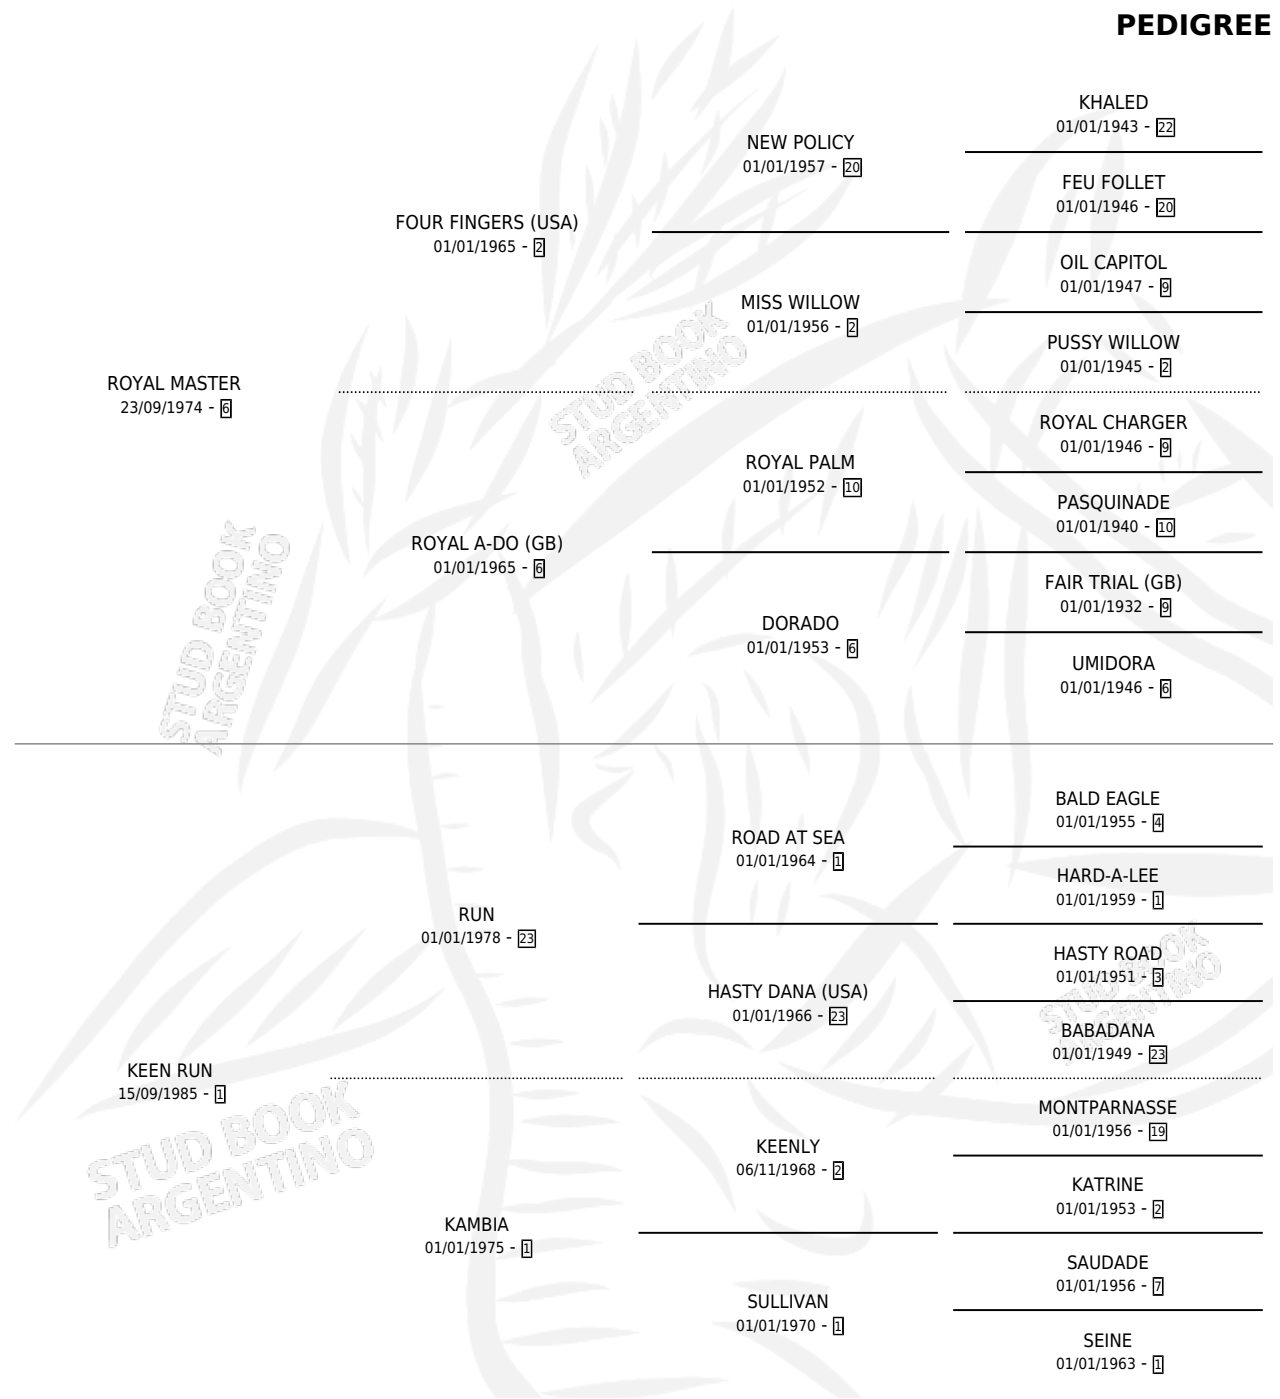

ROYAL NAME

PEDIGREE

por ROYAL MASTER y KEEN RUN por RUN

Argentina · Macho · Tordillo · SP · 23/10/1994
Familia 1-t · Volumen 35

ESTADO

TIPIFICACIÓN SANGUÍNEA	✓
TIPIFICACIÓN POR ADN	X
PASAPORTE	X
IDENTIFICACIÓN POR MICROCHIP	X
REPRODUCTOR	✓

Lugar de nacimiento: Los Jacintos

Criador: Sin dato

~

HIJOS

	MACHOS	HEMBRAS
1 NACIERON	0	1
SIN ACTUACIONES		

CAMPAÑA

Solo carreras oficiales de Argentina

POR EDAD