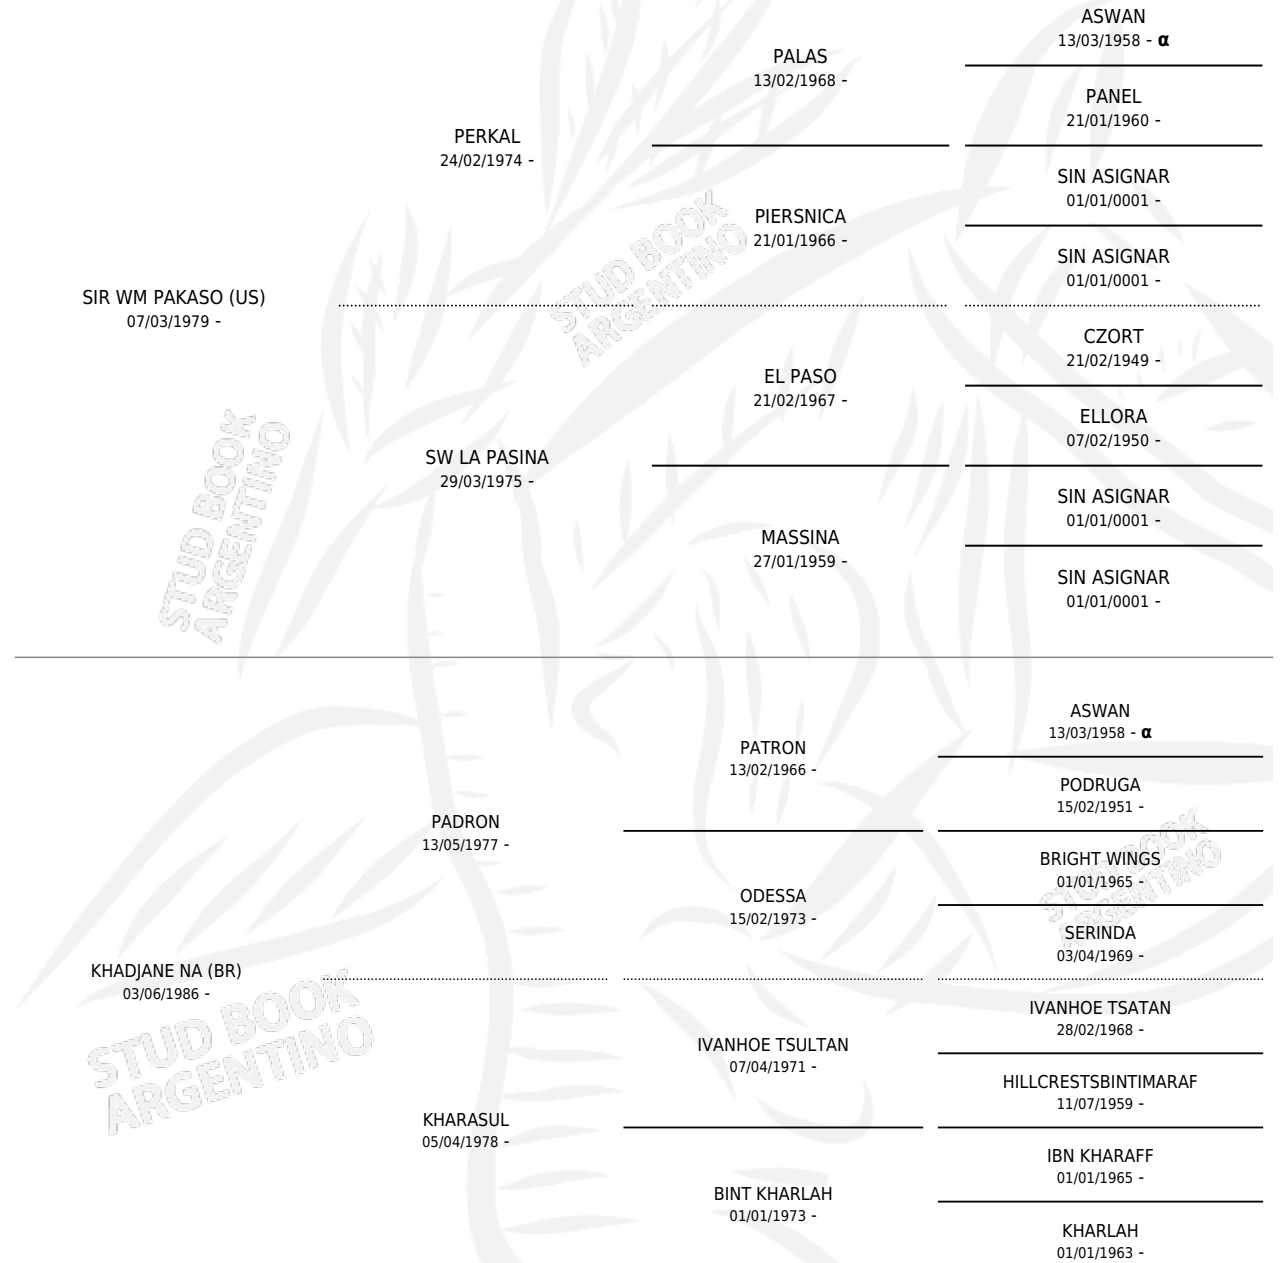

RO SETH

por SIR WM PAKASO (US) y KHADJANE NA (BR) por
PADRON

Argentina · Macho · Zaino · AP · 06/11/1994
Familia · Volumen 35

ESTADO

TIPIFICACIÓN SANGUÍNEA	✓
TIPIFICACIÓN POR ADN	✓
PASAPORTE	X
IDENTIFICACIÓN POR MICROCHIP	X
REPRODUCTOR	✓

Lugar de nacimiento: Los Estribos
Criador: Campero S.A.

~

HIJOS

	MACHOS	HEMBRAS
1 NACIERON	1	0
SIN ACTUACIONES		

PEDIGREE

INBREEDING : α

SERVICIOS PADRILLO

TEMPORADA	HARAS	SERVICIO	NAC.	EFFECTIVIDAD
2007	LOS ESTRIBOS	1	1	100 %