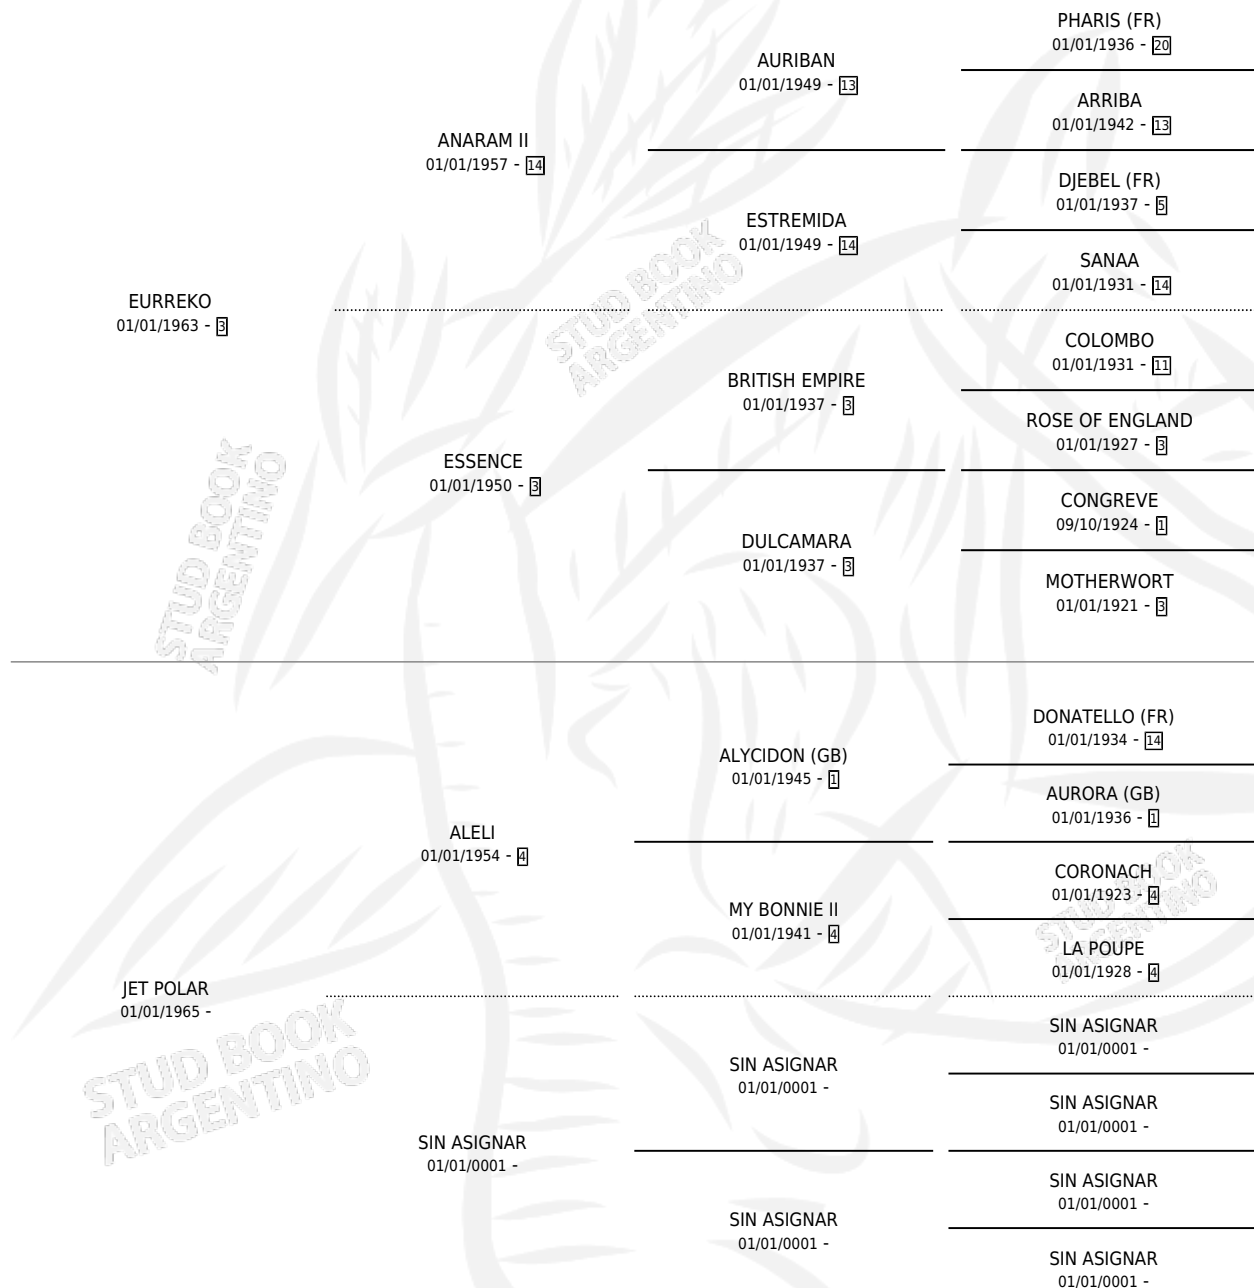

CACHAVACHA

por EURREKO y JET POLAR por ALELI

Argentina · Hembra · Zaino · SP · 01/01/1972
Familia 14 · Volumen 28

ESTADO

TIPIFICACIÓN SANGUÍNEA	X
TIPIFICACIÓN POR ADN	X
PASAPORTE	X
IDENTIFICACIÓN POR MICROCHIP	X
REPRODUCTOR	✓

Lugar de nacimiento: Campo particular

Criador: Sin dato

~

HIJOS

	MACHOS	HEMBRAS
4 NACIERON	1	3
2 CORRIERON	0	2
1 GANARON	0	1
0 GANADORES CL	0 GANADORES GR	0 GANADORES G1

PEDIGREE

S

mientos 2 / Efectividad 40.00%

PADRILLO	PRODUCTO	CRIADOR	1ER SERVICIO	ÚLTIMO SERVICIO
ROSE LAUREL	∅		29/12/1987	31/12/1987
CACHAVACHA	CACHABACHITA (H A, 25/08/1986)	SIN DATO	01/09/1985	01/09/1985
ARITAO	∅			
ROSE LAUREL	DOÑA TUCHI (H AT, 03/10/1987)	SIN DATO		