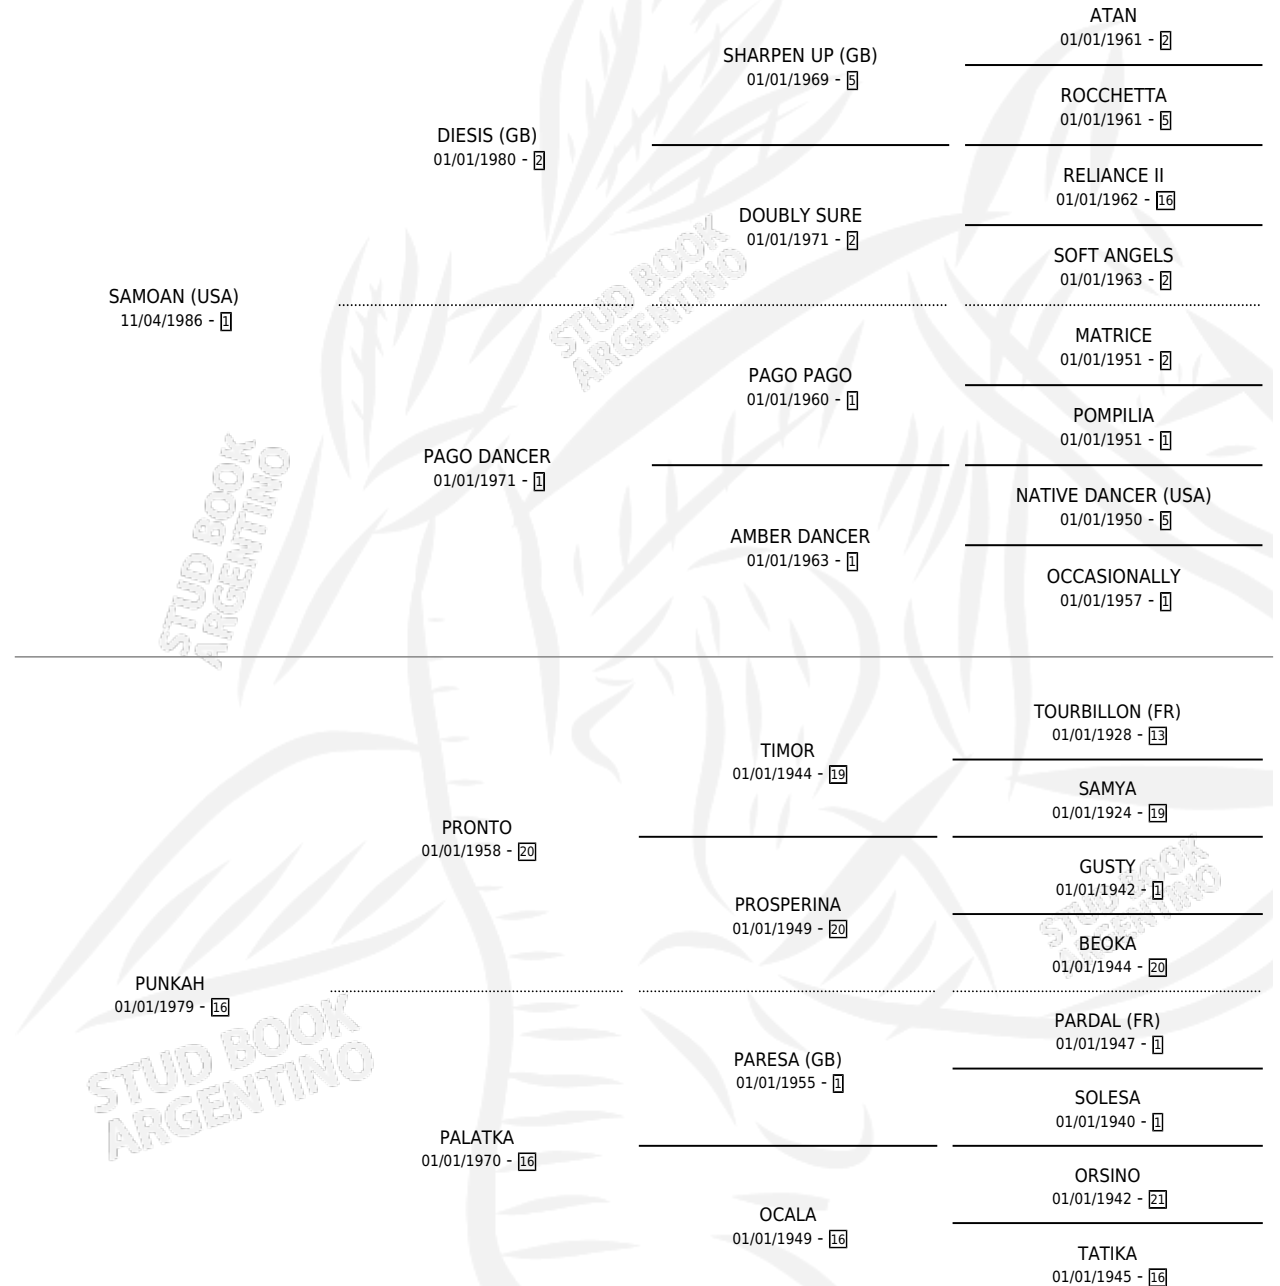

POMMIER

por SAMOAN (USA) y PUNKAH por PRONTO

Argentina · Hembra · Zaino · SP · 12/10/1994
Familia 16 · Volumen 35

ESTADO

TIPIFICACIÓN SANGUÍNEA	X
TIPIFICACIÓN POR ADN	X
PASAPORTE	X
IDENTIFICACIÓN POR MICROCHIP	X
REPRODUCTOR	X

Lugar de nacimiento: Las Ortigas

Criador: Las Ortigas

PEDIGREE

POMMIER

Datos oficiales del Stud Book Argentino

Documento generado el 02/05/2026

studbook.org.ar