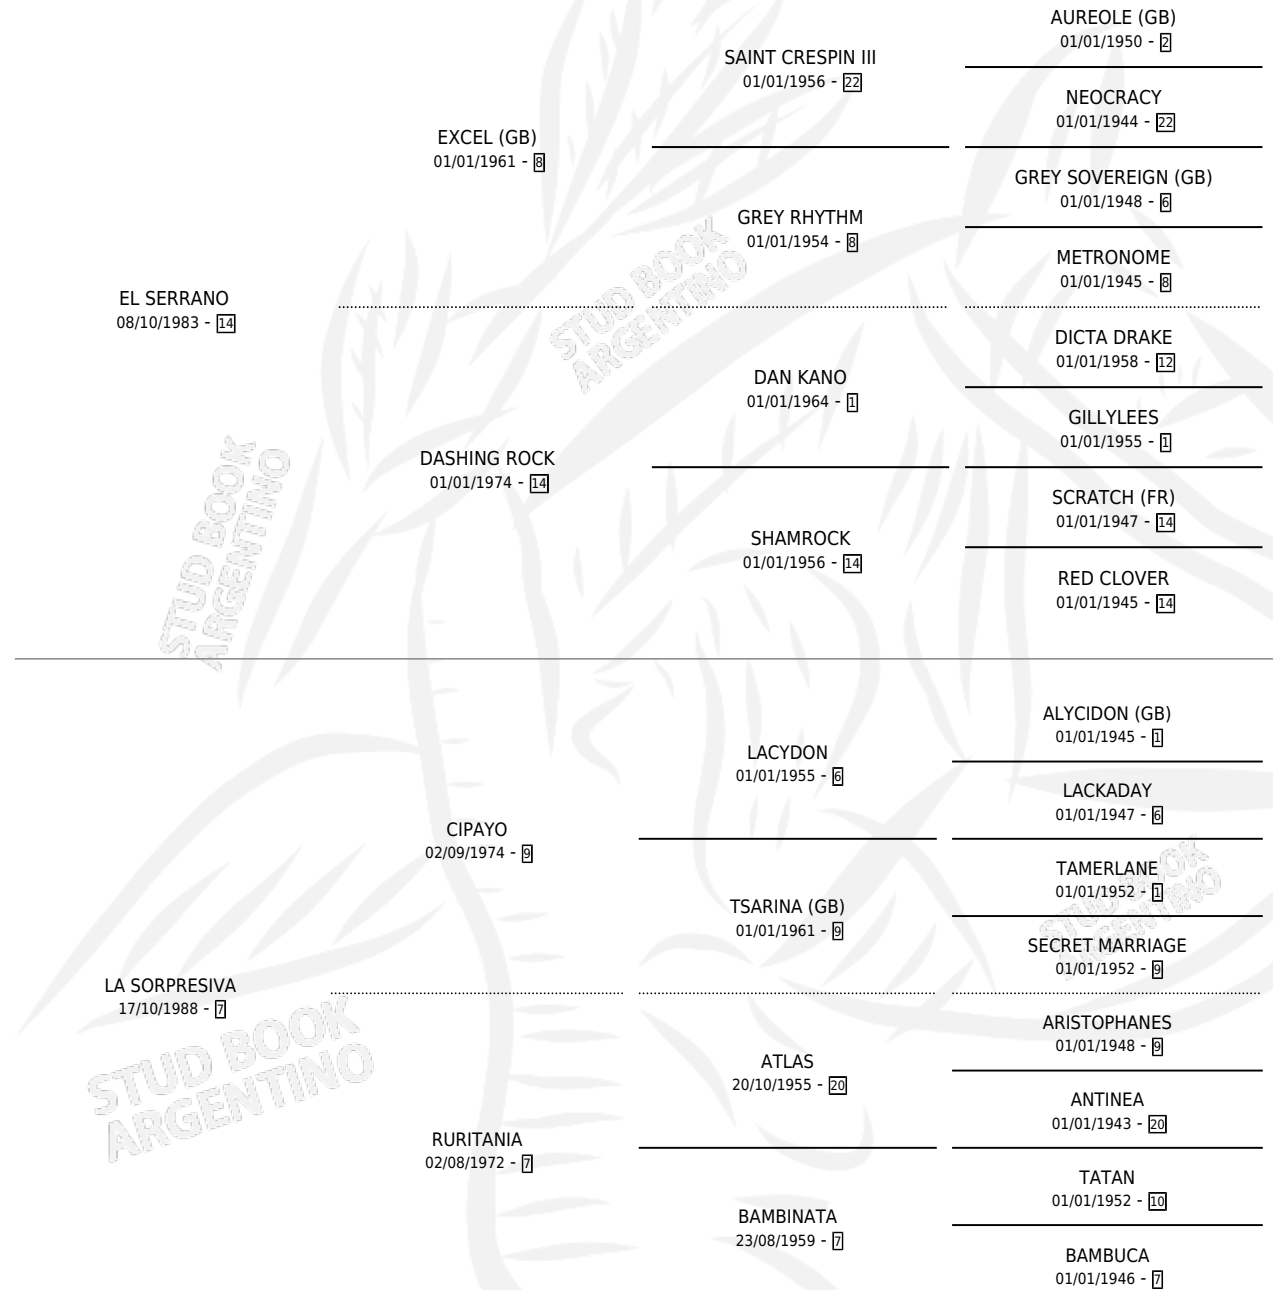

EL SORPRENDENTE

por EL SERRANO y LA SORPRESIVA por CIPAYO

Argentina · Macho · Zaino · SP · 12/10/1994
Familia 7 · Volumen 35

ESTADO

TIPIFICACIÓN SANGUÍNEA	X
TIPIFICACIÓN POR ADN	X
PASAPORTE	X
IDENTIFICACIÓN POR MICROCHIP	X
REPRODUCTOR	X

Lugar de nacimiento: Rodeo Chico

Criador: Rodeo Chico

PEDIGREE

CAMPAÑA

Solo carreras oficiales de Argentina

POR EDAD

EDAD	CC	1°	2°	3°	4°	5°	NP	CLC	CLG	CLCG1	CLGG1	IMPORTE	GANANCIA / CC
4 AÑOS	4	0	0	0	0	0	4	0	0	0	0	\$0	\$0
TOTALES	4	0	0	0	0	0	4	0	0	0	0	\$0	\$0
%		0.0%	0.0%	0.0%	0.0%	0.0%	100%	0.0%	0.0%	0.0%	0.0%		