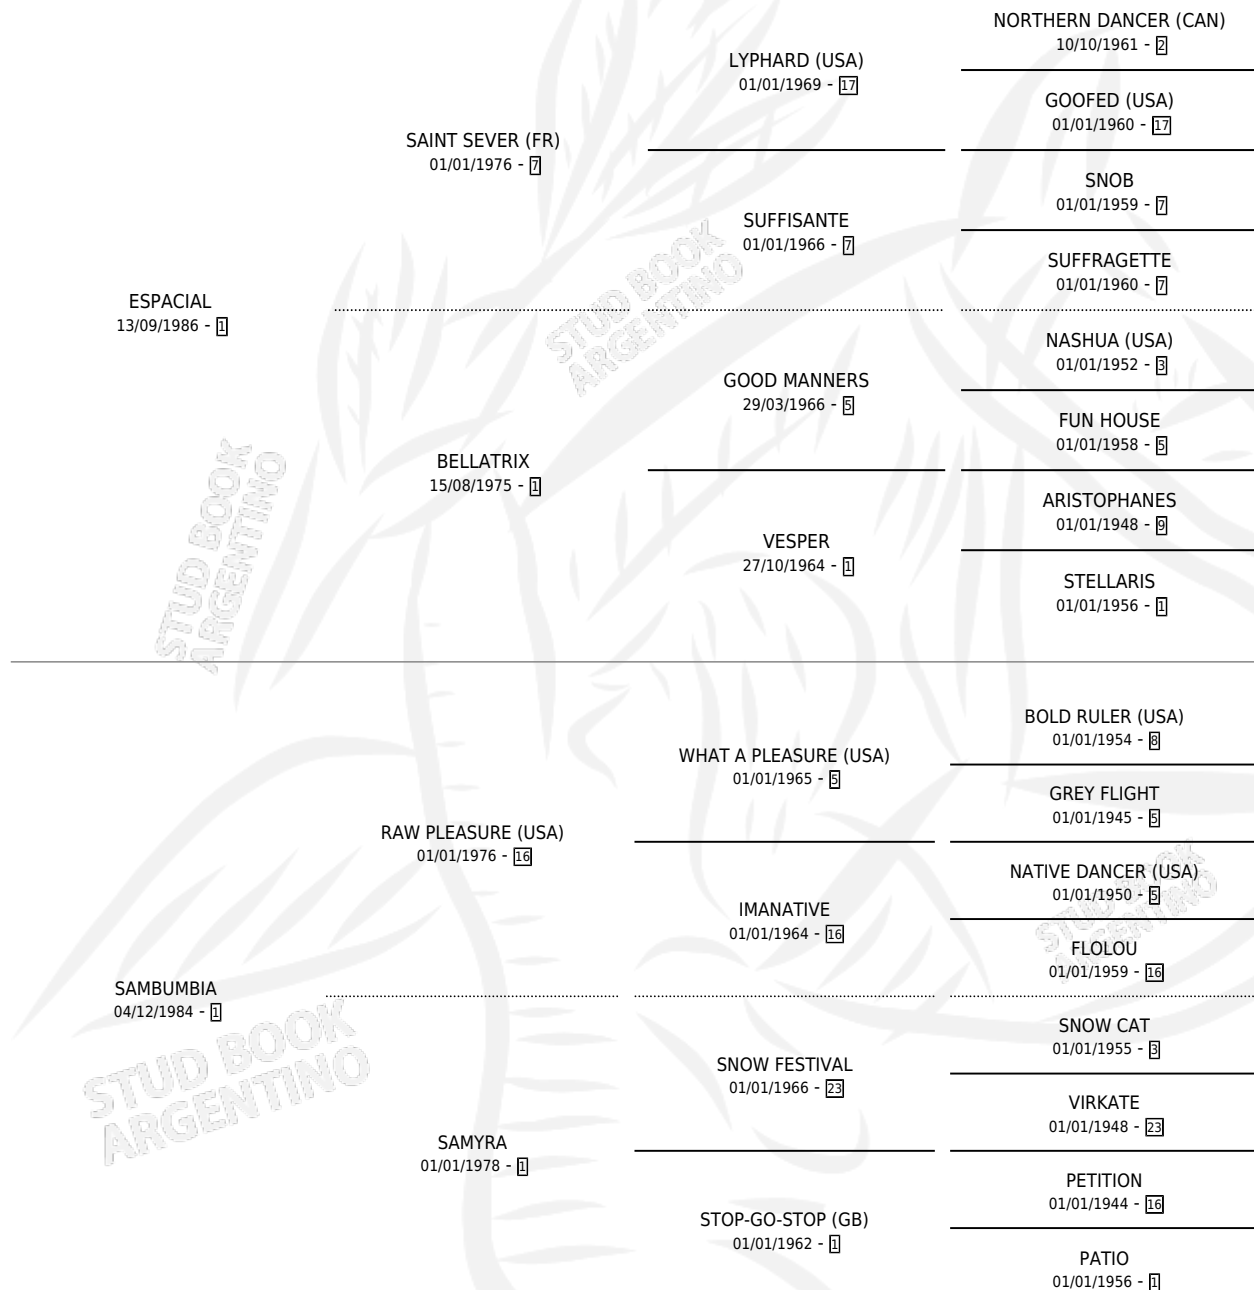

SEÑORA ESPACIAL

por **ESPACIAL** y **SAMBUMBIA** por **RAW PLEASURE (USA)**

Argentina · Hembra · Zaino · SP · 20/10/1994
Familia 1-d · Volumen 35

ESTADO

TIPIFICACIÓN SANGUÍNEA	X
TIPIFICACIÓN POR ADN	X
PASAPORTE	X
IDENTIFICACIÓN POR MICROCHIP	X
REPRODUCTOR	X

Lugar de nacimiento: Campo particular

Criador: Paraje Victoria

PEDIGREE

SEÑORA ESPACIAL

Datos oficiales del Stud Book Argentino

Documento generado el 06/05/2026

studbook.org.ar