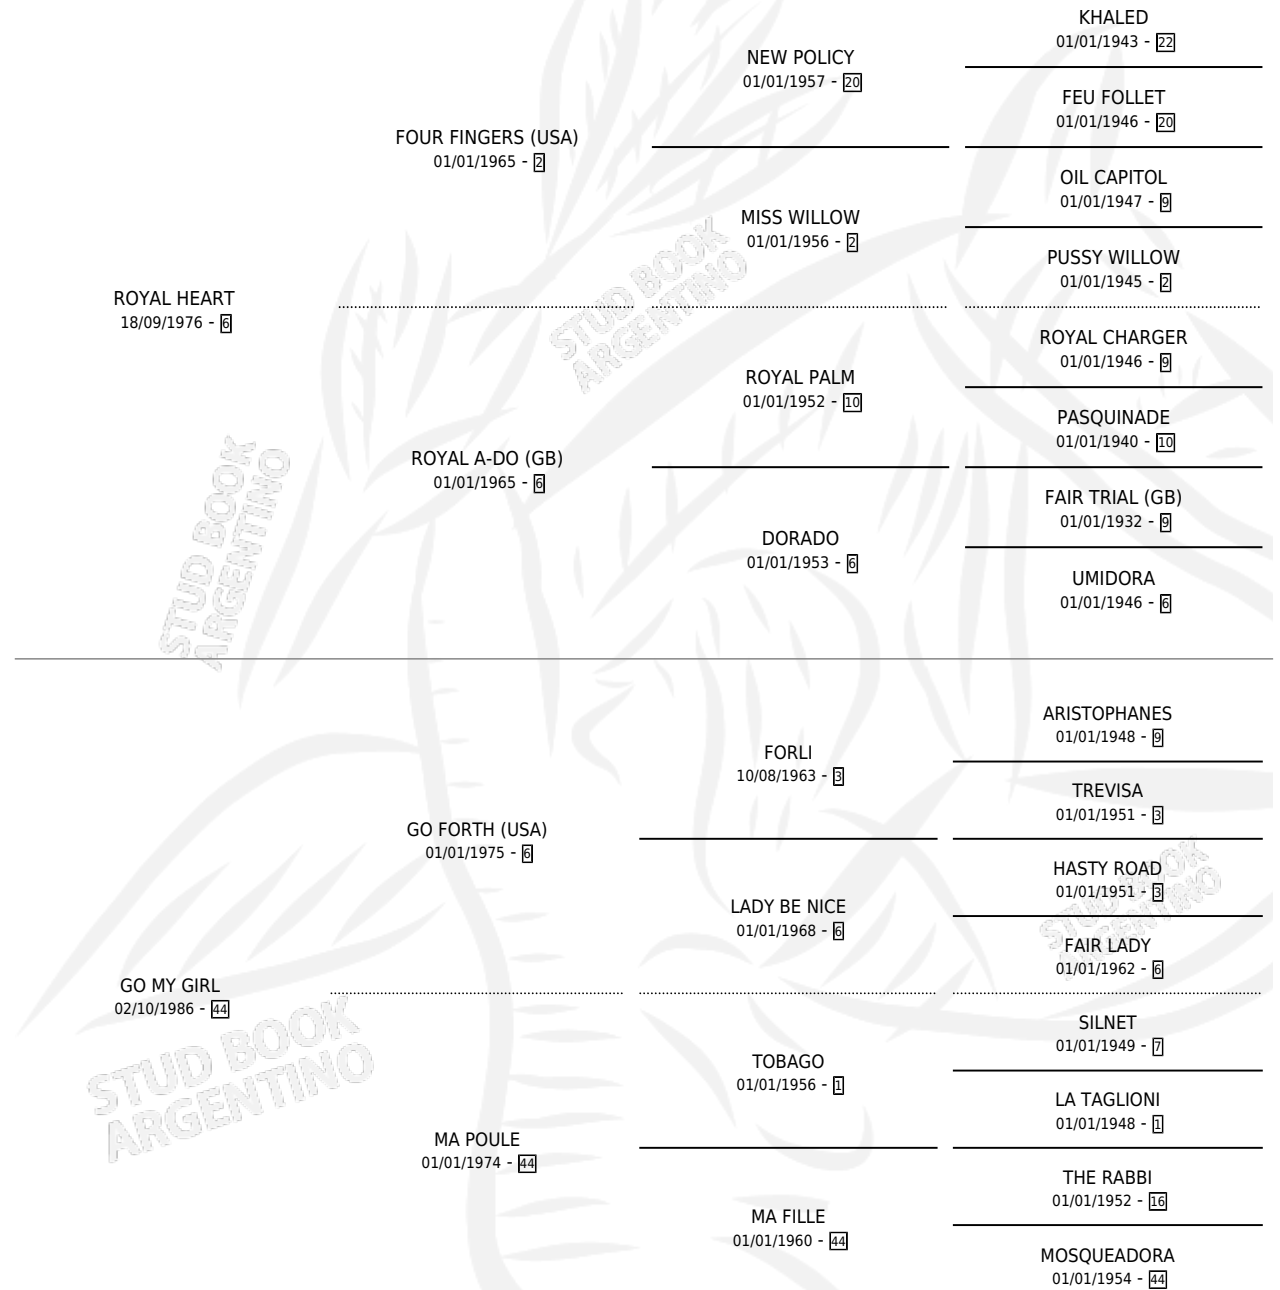

ALTIVA HEART

por ROYAL HEART y GO MY GIRL por GO FORTH (USA)

Argentina · Hembra · Zaino · SP · 08/10/1994
Familia 44-p · Volumen 35

ESTADO

TIPIFICACIÓN SANGUÍNEA	X
TIPIFICACIÓN POR ADN	X
PASAPORTE	X
IDENTIFICACIÓN POR MICROCHIP	X
REPRODUCTOR	X

Lugar de nacimiento: Sierras Mias

Criador: Sierras Mias

PEDIGREE

ALTIVA HEART

Datos oficiales del Stud Book Argentino

Documento generado el 14/05/2026

studbook.org.ar