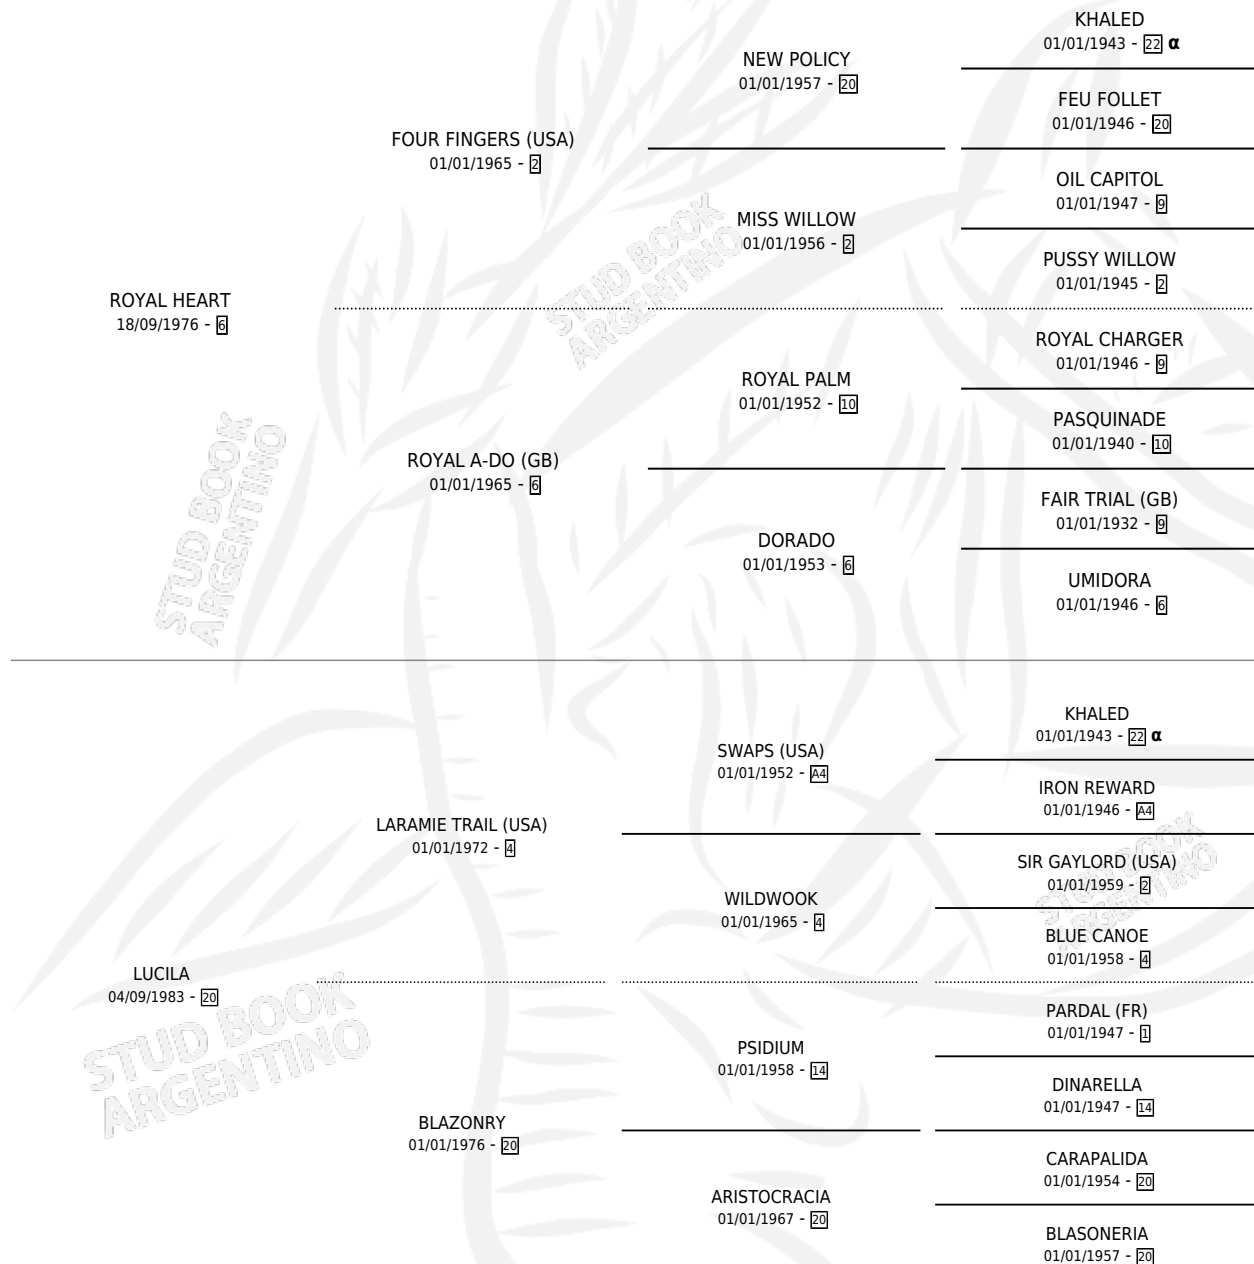

LUCIDA HEART

por ROYAL HEART y LUCILA por LARAMIE TRAIL (USA)

Argentina · Hembra · Alazan · SP · 13/10/1994
Familia 20-d · Volumen 35

ESTADO

TIPIFICACIÓN SANGUÍNEA	X
TIPIFICACIÓN POR ADN	X
PASAPORTE	X
IDENTIFICACIÓN POR MICROCHIP	X
REPRODUCTOR	X

Lugar de nacimiento: Sierras Mias

Criador: Sierras Mias

PEDIGREE

INBREEDING : α

LUCIDA HEART

Datos oficiales del Stud Book Argentino

Documento generado el 05/05/2026

studbook.org.ar