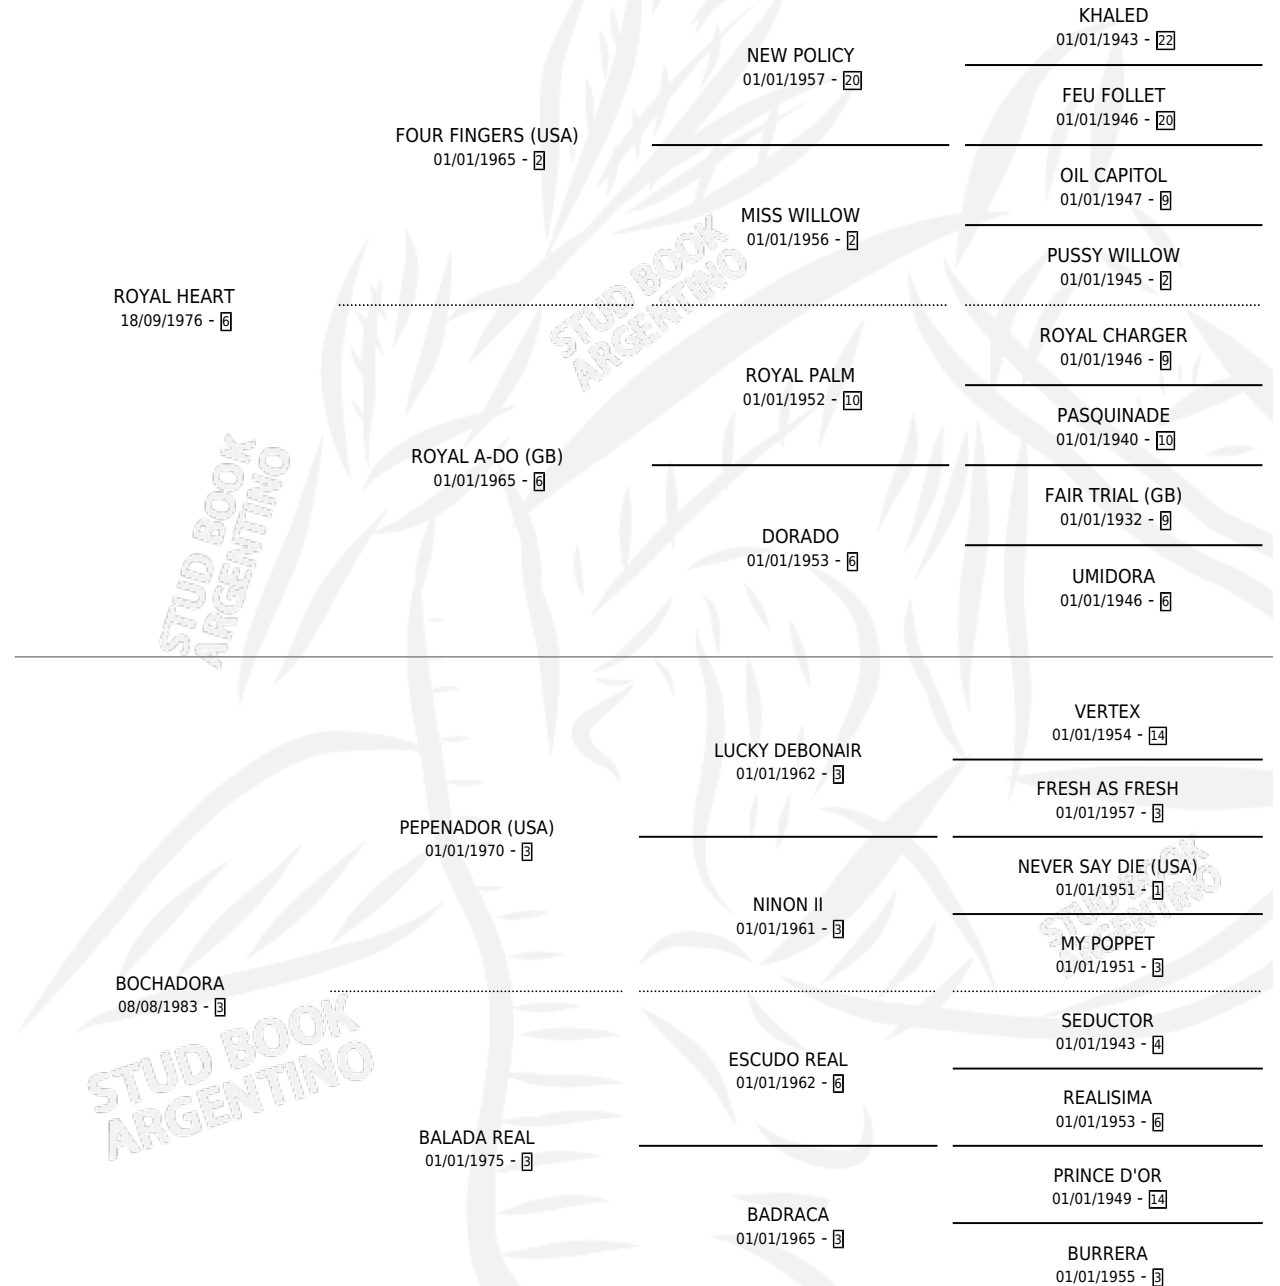

SUPER HEART

por ROYAL HEART y BOCHADORA por PEPENADOR (USA)

Argentina · Macho · Zaino · SP · 19/10/1994
Familia 3-h · Volumen 35

ESTADO

TIPIFICACIÓN SANGUÍNEA	X
TIPIFICACIÓN POR ADN	X
PASAPORTE	X
IDENTIFICACIÓN POR MICROCHIP	X
REPRODUCTOR	X

Lugar de nacimiento: Sierras Mias

Criador: Sierras Mias

PEDIGREE

SUPER HEART

Datos oficiales del Stud Book Argentino

Documento generado el 02/05/2026

studbook.org.ar