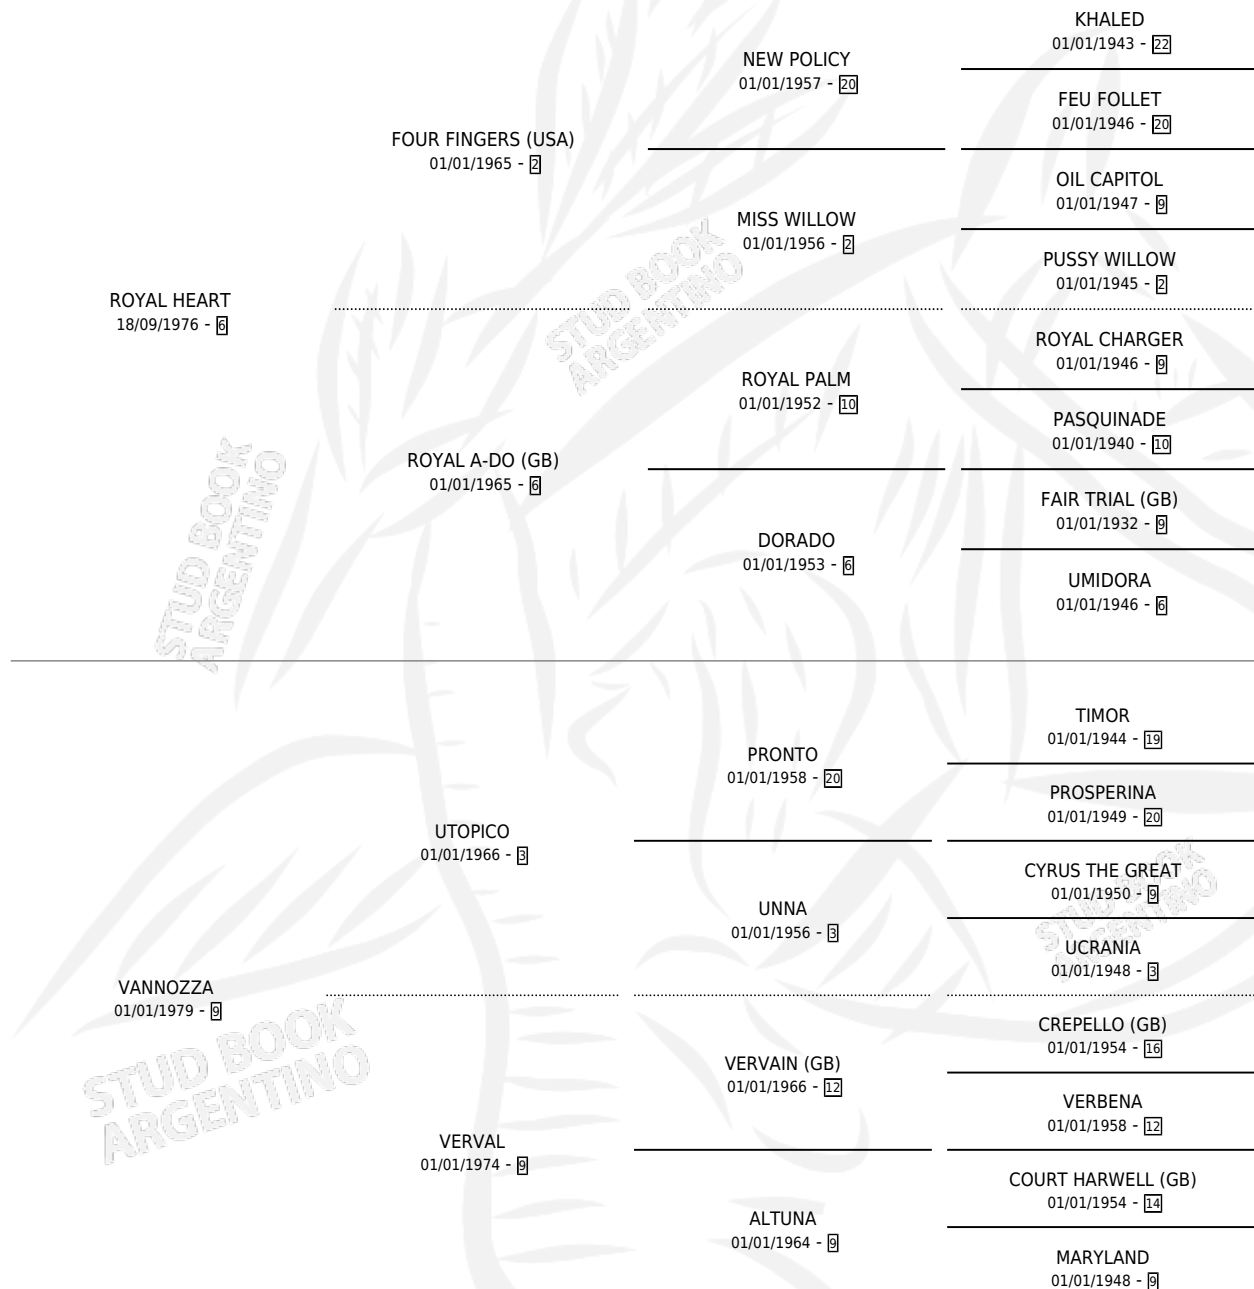

PINTUSA HEART

por ROYAL HEART y VANNOZZA por UTOPICO

Argentina · Hembra · Zaino · SP · 21/10/1994
Familia 9-g · Volumen 35

ESTADO

TIPIFICACIÓN SANGUÍNEA	✓
TIPIFICACIÓN POR ADN	✓
PASAPORTE	X
IDENTIFICACIÓN POR MICROCHIP	X
REPRODUCTOR	✓

Lugar de nacimiento: Sierras Mias

Criador: Sierras Mias

~

HIJOS

	MACHOS	HEMBRAS
5 NACIERON	4	1
1 CORRIERON	1	0
1 GANARON	1	0
0 GANADORES CL	0 GANADORES GR	0 GANADORES G1

PEDIGREE

S

mientos 5 / Efectividad 71.43%

PADRILLO	PRODUCTO	CRIADOR	1ER SERVICIO	ÚLTIMO SERVICIO
PAQUE ÑANCU	∅		03/09/2013	03/09/2013
PINTUSA HEART				
ALABANCIEN	PRIMO TUTY (M Z, 10/11/2011)	PIACENZA FERNANDO ARIEL	04/11/2010	04/11/2010
Datos oficiales del Stud Book Argentino				
FIRE LOSS	∅		18/12/2009	18/12/2009
ASIATIC MAN	CHARLY HEART (M A, 08/08/2009)	BONACCI JAVIER ABEL	20/08/2008	22/08/2008
SOUTHERN NUT	HEART NUT (M Z, 25/07/2007)	EL BENDITO	08/08/2006	12/08/2006
SOUTHERN NUT	PINTINA NUT (H A, 02/12/2004)	EL BENDITO	31/12/2003	31/12/2003
HIPOLITO (URU)	HIPINTON (M A, 10/11/2003)	EL BENDITO	02/12/2002	09/12/2002