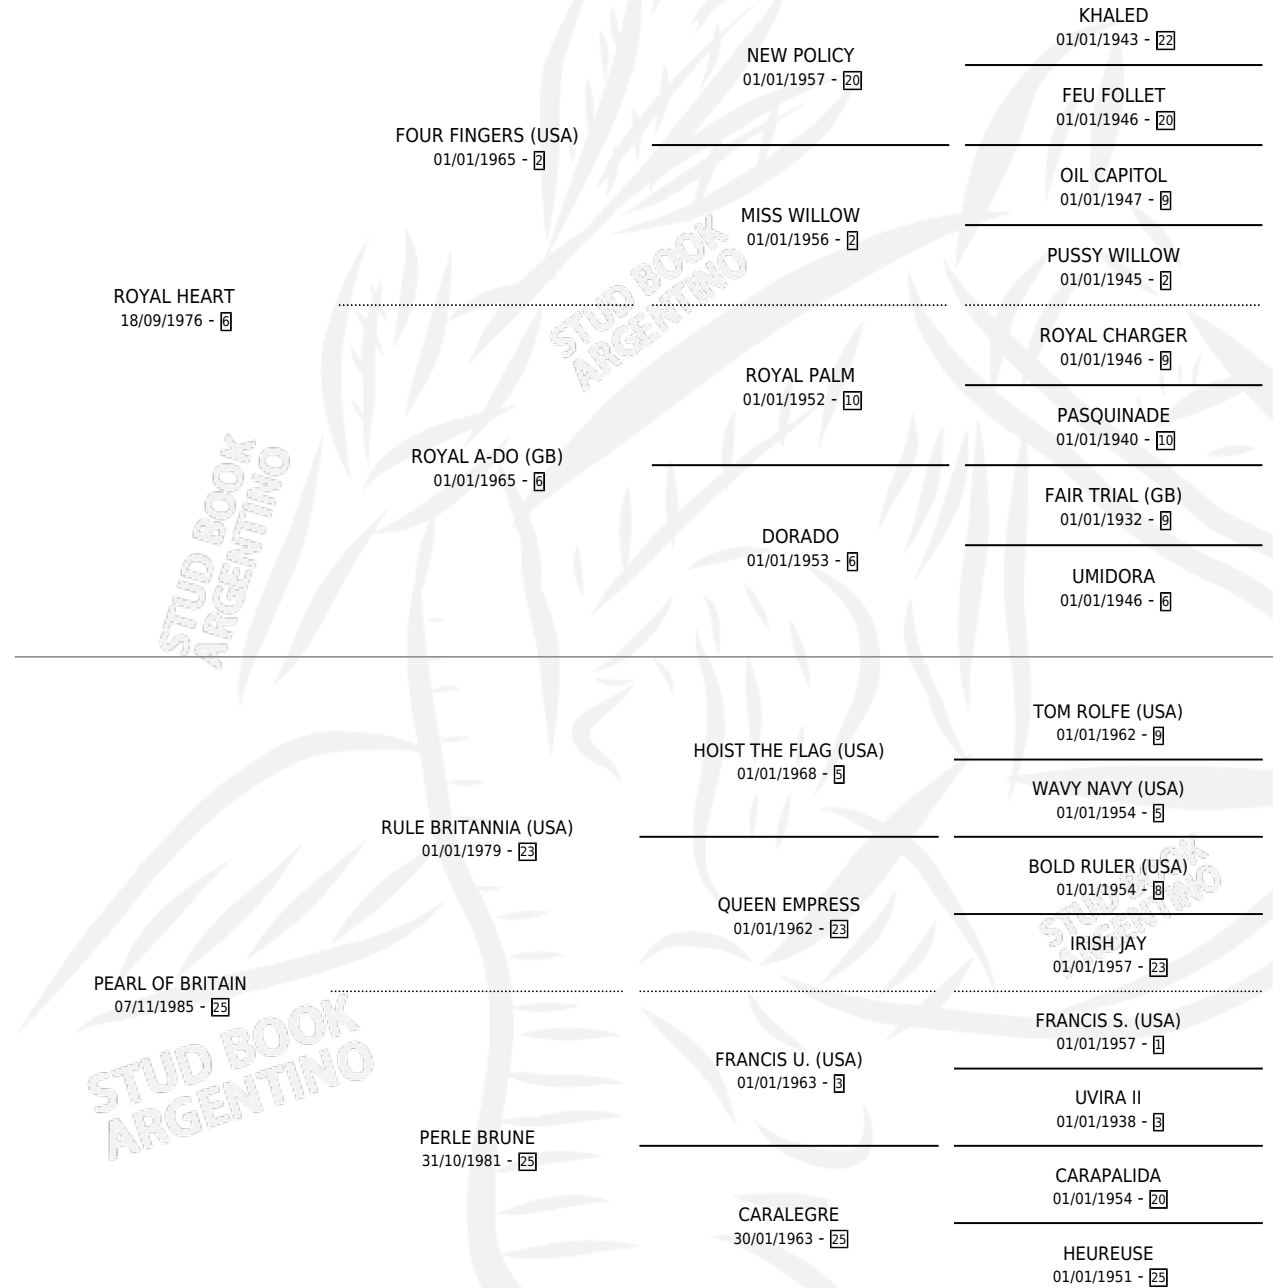

SIR HEART

por ROYAL HEART y PEARL OF BRITAIN por RULE
BRITANNIA (USA)

Argentina · Macho · Zaino · SP · 03/11/1994
Familia 25 · Volumen 35

ESTADO

TIPIFICACIÓN SANGUÍNEA	X
TIPIFICACIÓN POR ADN	X
PASAPORTE	X
IDENTIFICACIÓN POR MICROCHIP	X
REPRODUCTOR	X

Lugar de nacimiento: Sierras Mias
Criador: Sierras Mias

PEDIGREE

SIR HEART

Datos oficiales del Stud Book Argentino

Documento generado el 11/06/2026

studbook.org.ar