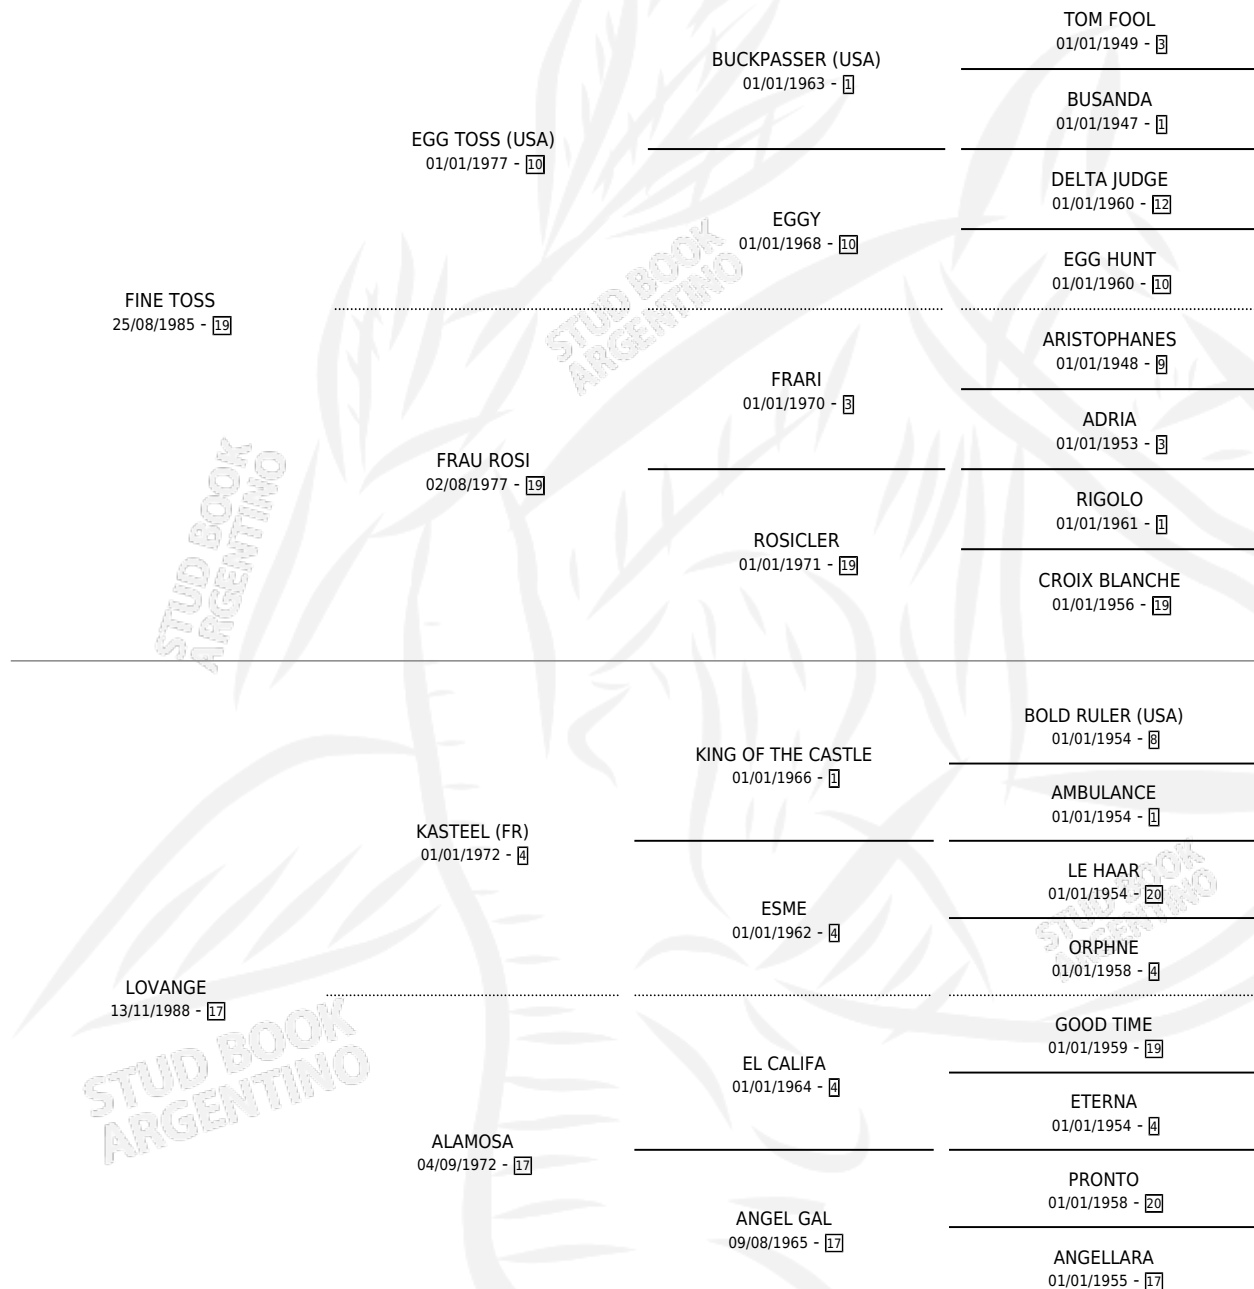

LOVETTE TOSS

por FINE TOSS y LOVANGE por KASTEEL (FR)

Argentina · Hembra · Zaino · SP · 04/10/1994
Familia 17-c · Volumen 35

ESTADO

TIPIFICACIÓN SANGUÍNEA	✓
TIPIFICACIÓN POR ADN	X
PASAPORTE	X
IDENTIFICACIÓN POR MICROCHIP	X
REPRODUCTOR	✓

Lugar de nacimiento: El Malacate

Criador: Sin dato

~

HIJOS

	MACHOS	HEMBRAS
1 NACIERON	1	0
1 CORRIERON	1	0

SIN ACTUACIONES

PEDIGREE