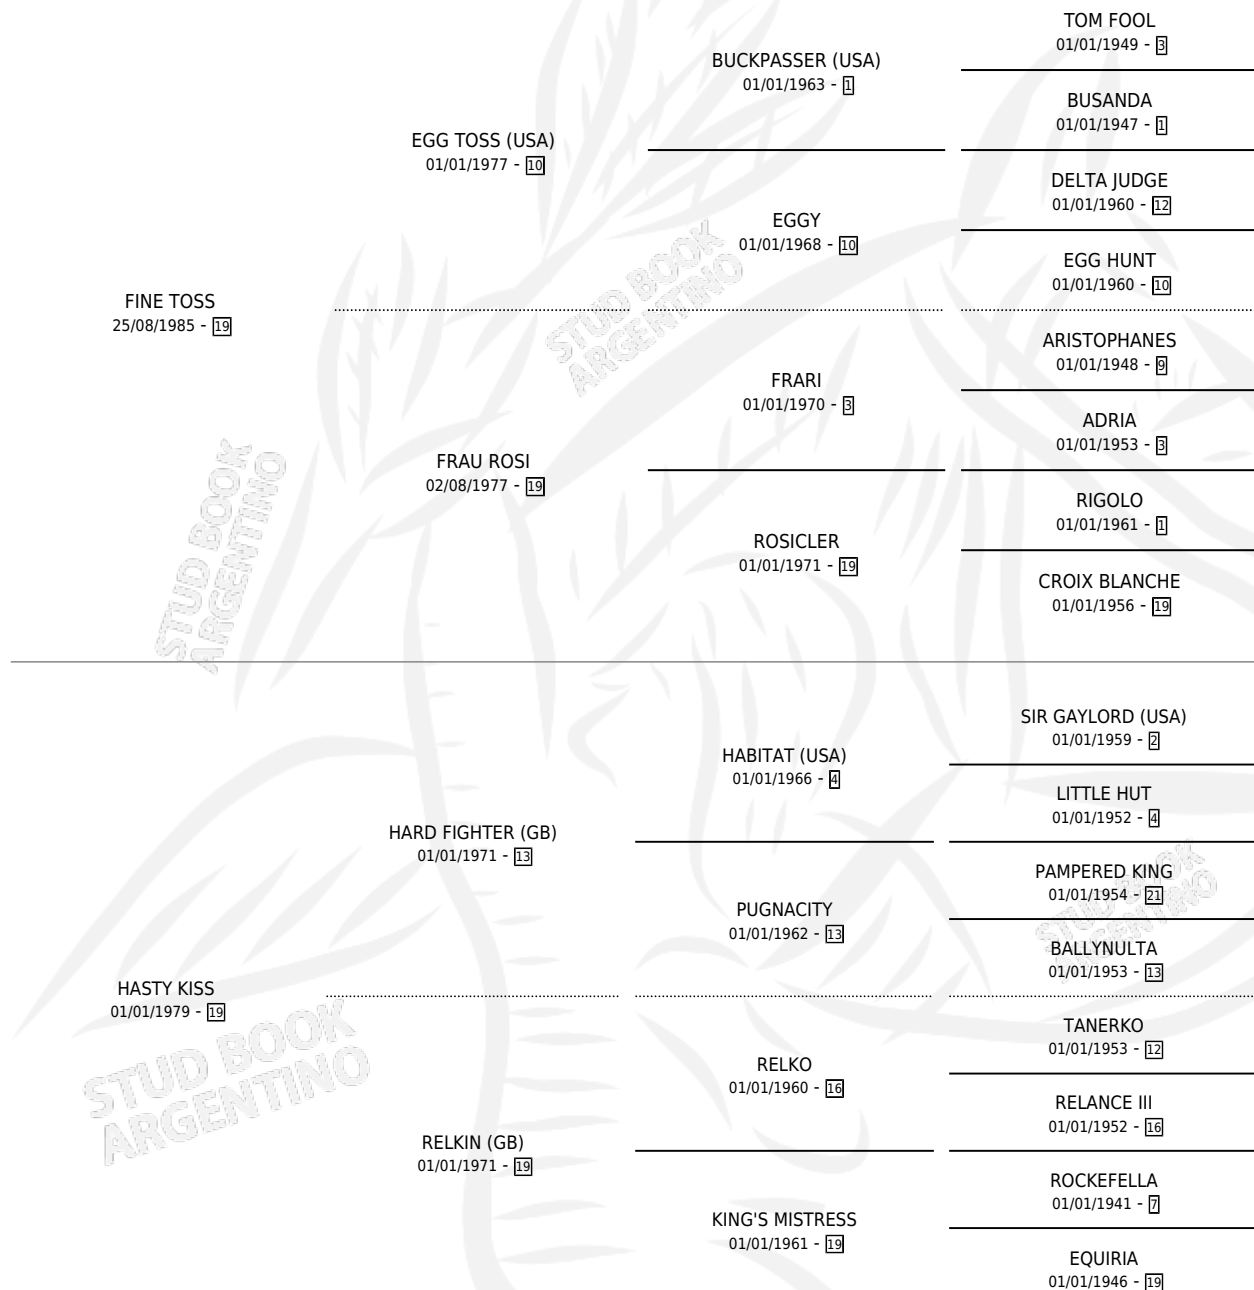

# KISSER TOSS

por FINE TOSS y HASTY KISS por HARD FIGHTER (GB)

Argentina · Hembra · Zaino · SP · 04/10/1994  
Familia 19 · Volumen 35

## ESTADO

TIPIFICACIÓN SANGUÍNEA	X
TIPIFICACIÓN POR ADN	X
PASAPORTE	X
IDENTIFICACIÓN POR MICROCHIP	X
REPRODUCTOR	✓

**Lugar de nacimiento:** El Malacate

**Criador:** Sin dato

## PEDIGREE

S

mientos 0 / Efectividad 0.00%

PADRILLO	PRODUCTO	CRIADOR	1ER SERVICIO	ÚLTIMO SERVICIO
CARO SUEÑO	∅		11/09/2000	08/11/2000
<b>KISSER TOSS</b>	∅		14/12/1999	16/12/1999

**Datos oficiales del Stud Book Argentino**