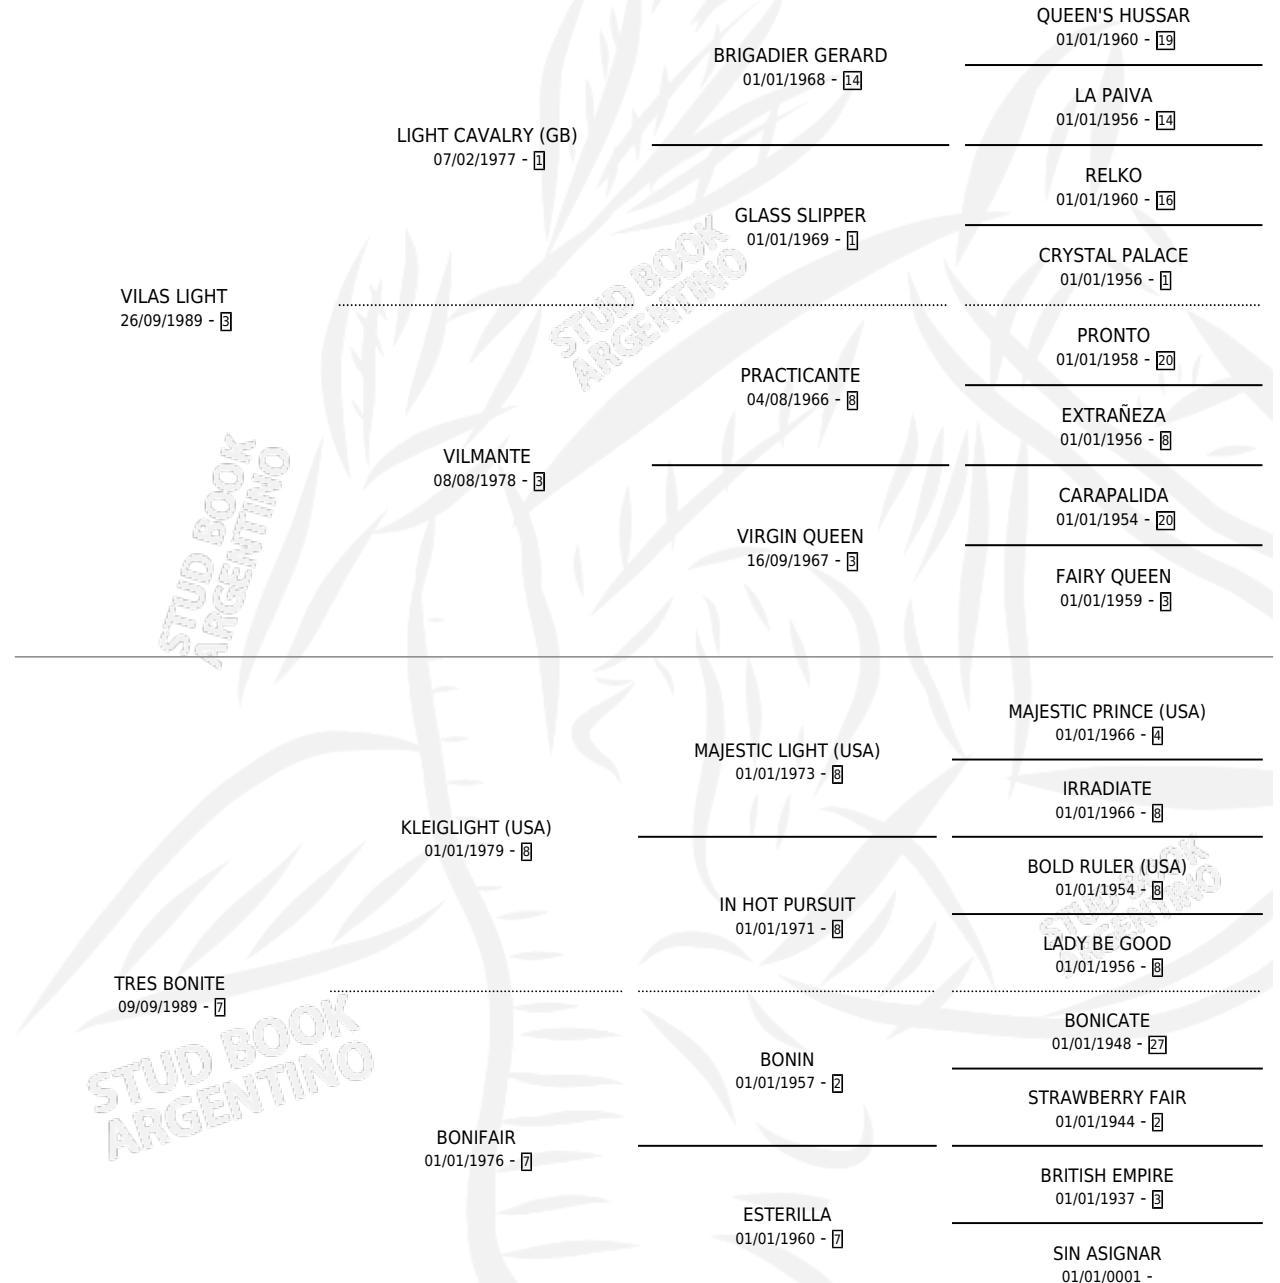

Lugar de nacimiento: El Malacate

Criador: Sin dato

~

HIJOS

	MACHOS	HEMBRAS
5 NACIERON	3	2
1 CORRIERON	0	1
1 GANARON	0	1
0 GANADORES CL	0 GANADORES GR	0 GANADORES G1

PEDIGREE

CAMPAÑA

Solo carreras oficiales de Argentina