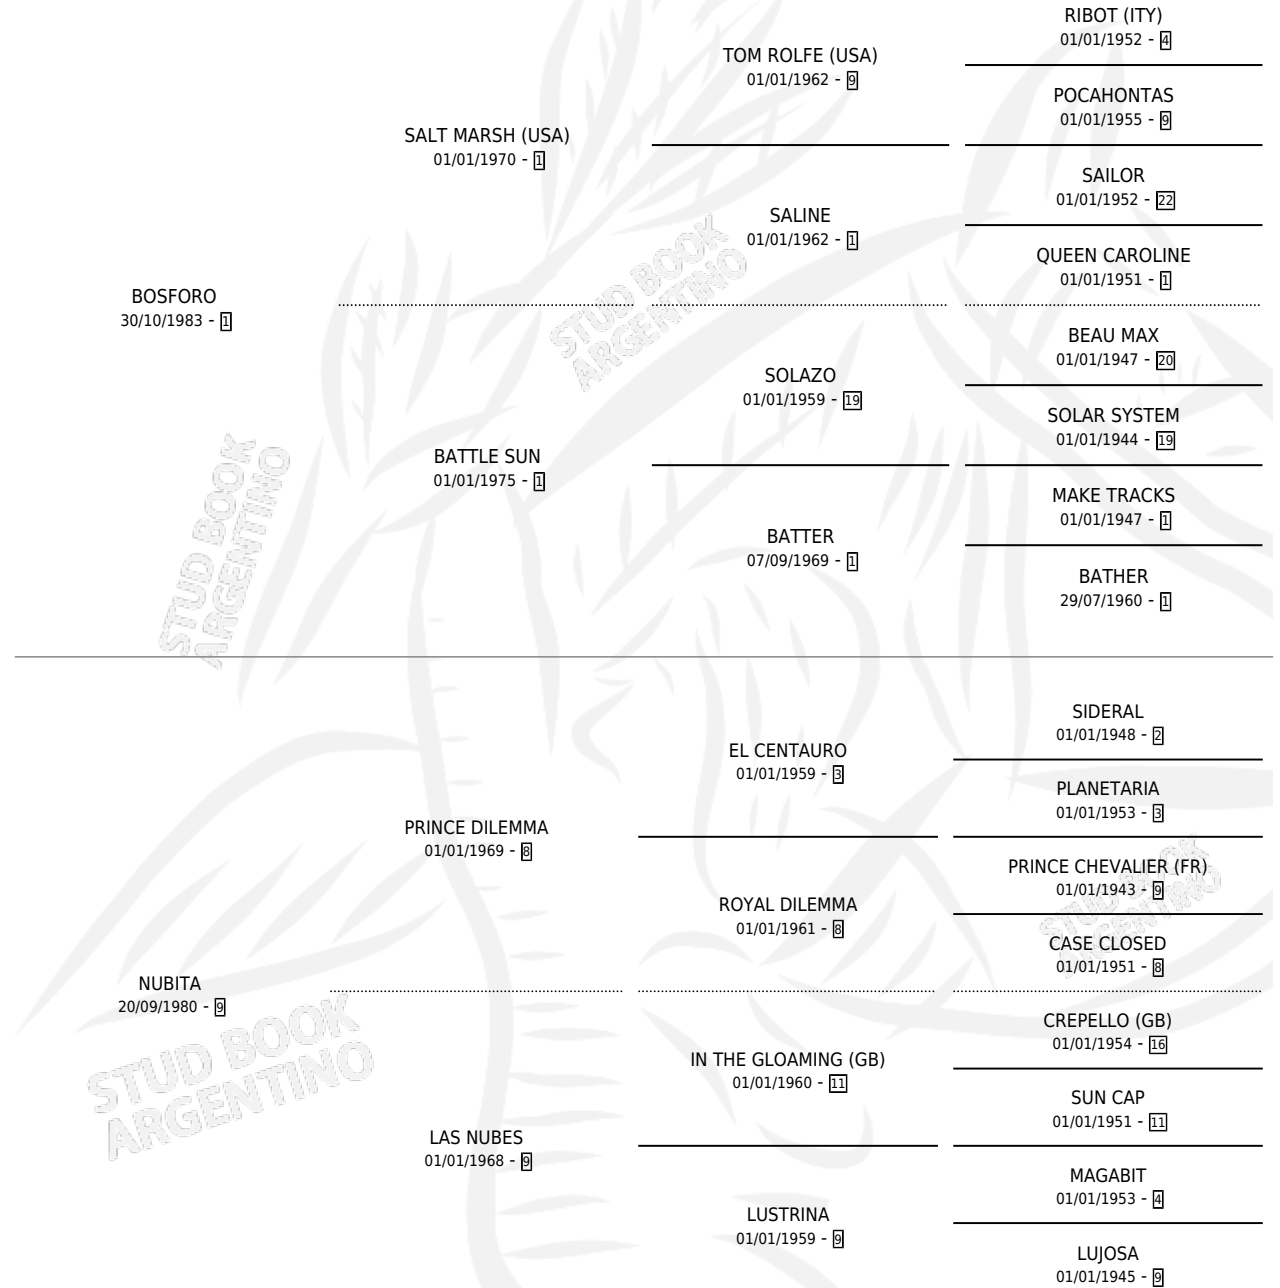

SERAS NUBLADO

por BOSFORO y NUBITA por PRINCE DILEMMA

Argentina · Macho · Zaino · SP · 07/11/1994
Familia 9-e · Volumen 35

ESTADO

TIPIFICACIÓN SANGUÍNEA	X
TIPIFICACIÓN POR ADN	X
PASAPORTE	X
IDENTIFICACIÓN POR MICROCHIP	X
REPRODUCTOR	X

Lugar de nacimiento: La Cantora

Criador: Serra Marcelo Hector

PEDIGREE

SERAS NUBLADO

Datos oficiales del Stud Book Argentino

Documento generado el 12/05/2026

studbook.org.ar