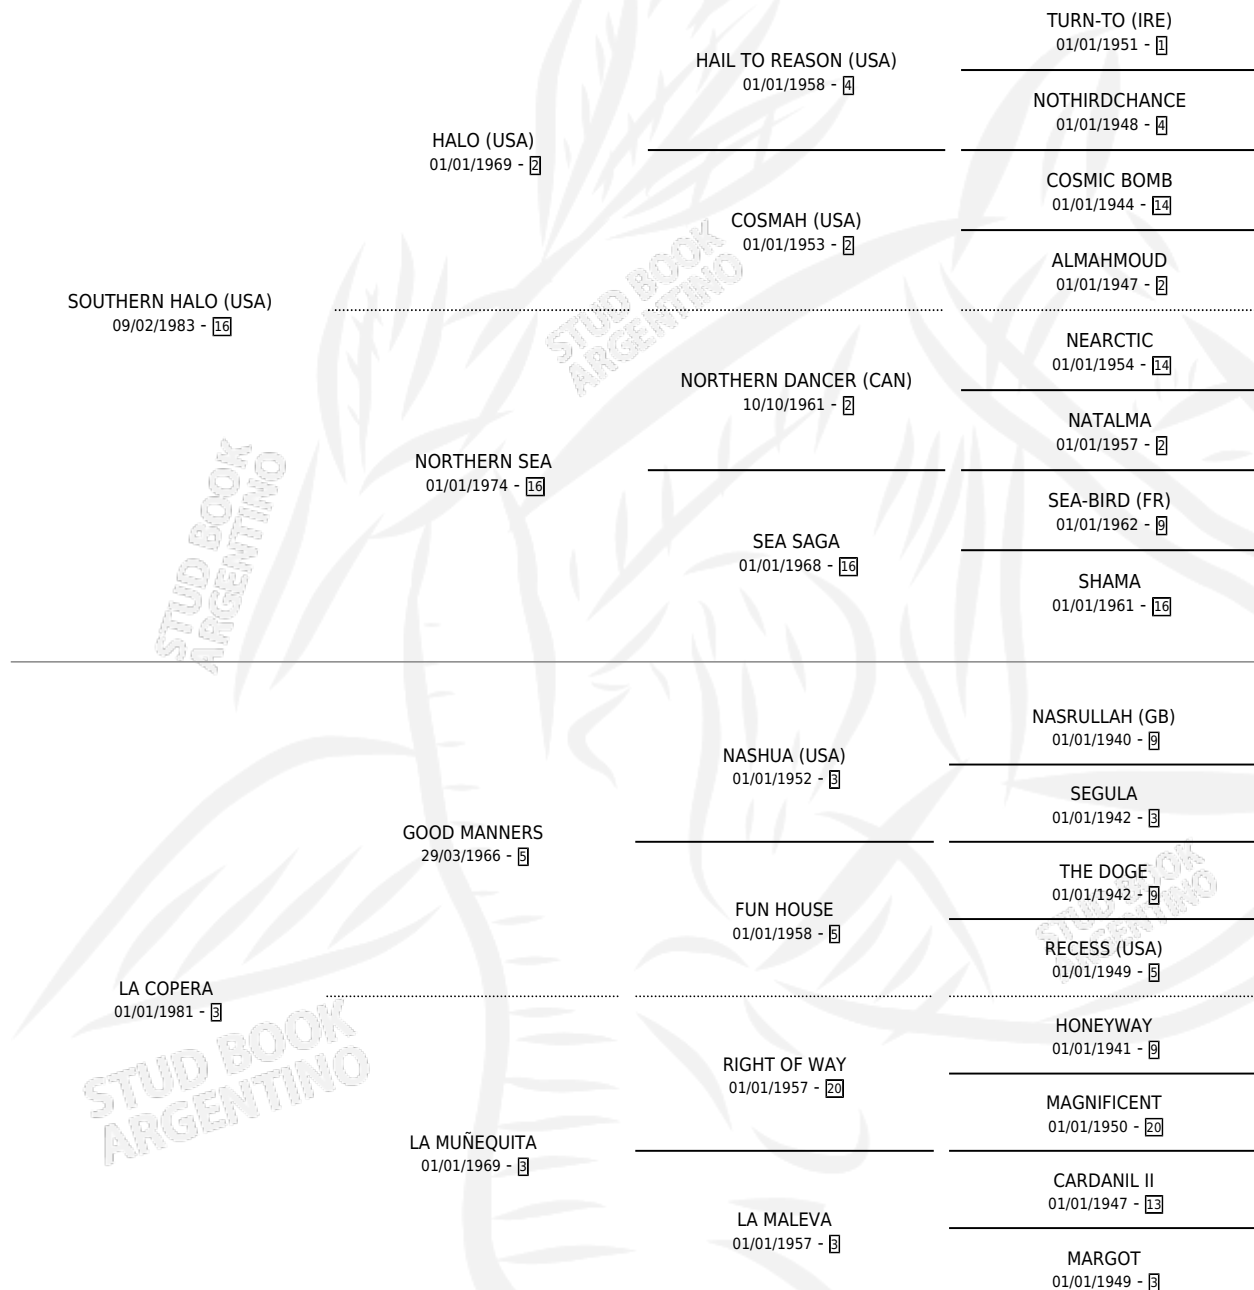

LA MAITRESSE

por SOUTHERN HALO (USA) y LA COPERA por GOOD MANNERS

Argentina · Hembra · Zaino · SP · 25/10/1994
Familia 3-h · Volumen 35

ESTADO

TIPIFICACIÓN SANGUÍNEA	✓
TIPIFICACIÓN POR ADN	✓
PASAPORTE	X
IDENTIFICACIÓN POR MICROCHIP	X
REPRODUCTOR	✓

Lugar de nacimiento: La Quebrada
Criador: La Quebrada

~

HIJOS

	MACHOS	HEMBRAS
5 NACIERON	1	4
2 CORRIERON	1	1
2 GANARON	1	1

0	0	0
GANADORES CL	GANADORES GR	GANADORES G1

PEDIGREE

S

cimientos 5 / Efectividad 50.00%

PADRILLO	PRODUCTO	CRIADOR	1ER SERVICIO	ÚLTIMO SERVICIO
GRAND REWARD (USA)	∅		06/09/2006	06/09/2006
LA MAITRESSE				
HIGH YIELD (USA)	∅		20/11/2005	20/11/2005
Datos oficiales del Stud Book Argentino				
INDYGO SHINER (USA) Documento generado el 05/05/2026	LA CALINE (H AT, 24/10/2005) •MURIÓ EL 03/12/2015•	LA QUEBRADA	22/11/2004	22/11/2004
INDYGO SHINER (USA)	LA VARIETE (H ZD, 18/10/2004)	LA QUEBRADA	02/10/2003	18/11/2003
LUHUK (USA)	LA DAME (H AT, 28/08/2003)	LA QUEBRADA	24/09/2002	24/09/2002
LUHUK (USA)	∅		18/08/2001	18/08/2001
LUHUK (USA)	∅		02/12/2000	02/12/2000
VICTORY SPEECH (USA)	LA CHERIE (H ZD, 20/10/2000)	LA QUEBRADA	20/11/1999	23/11/1999
VICTORY SPEECH (USA)	EL FACHA (M ZC, 20/10/1999)	LA QUEBRADA	09/11/1998	12/11/1998
MUTAKDDIM (USA)	∅		21/09/1997	04/11/1997