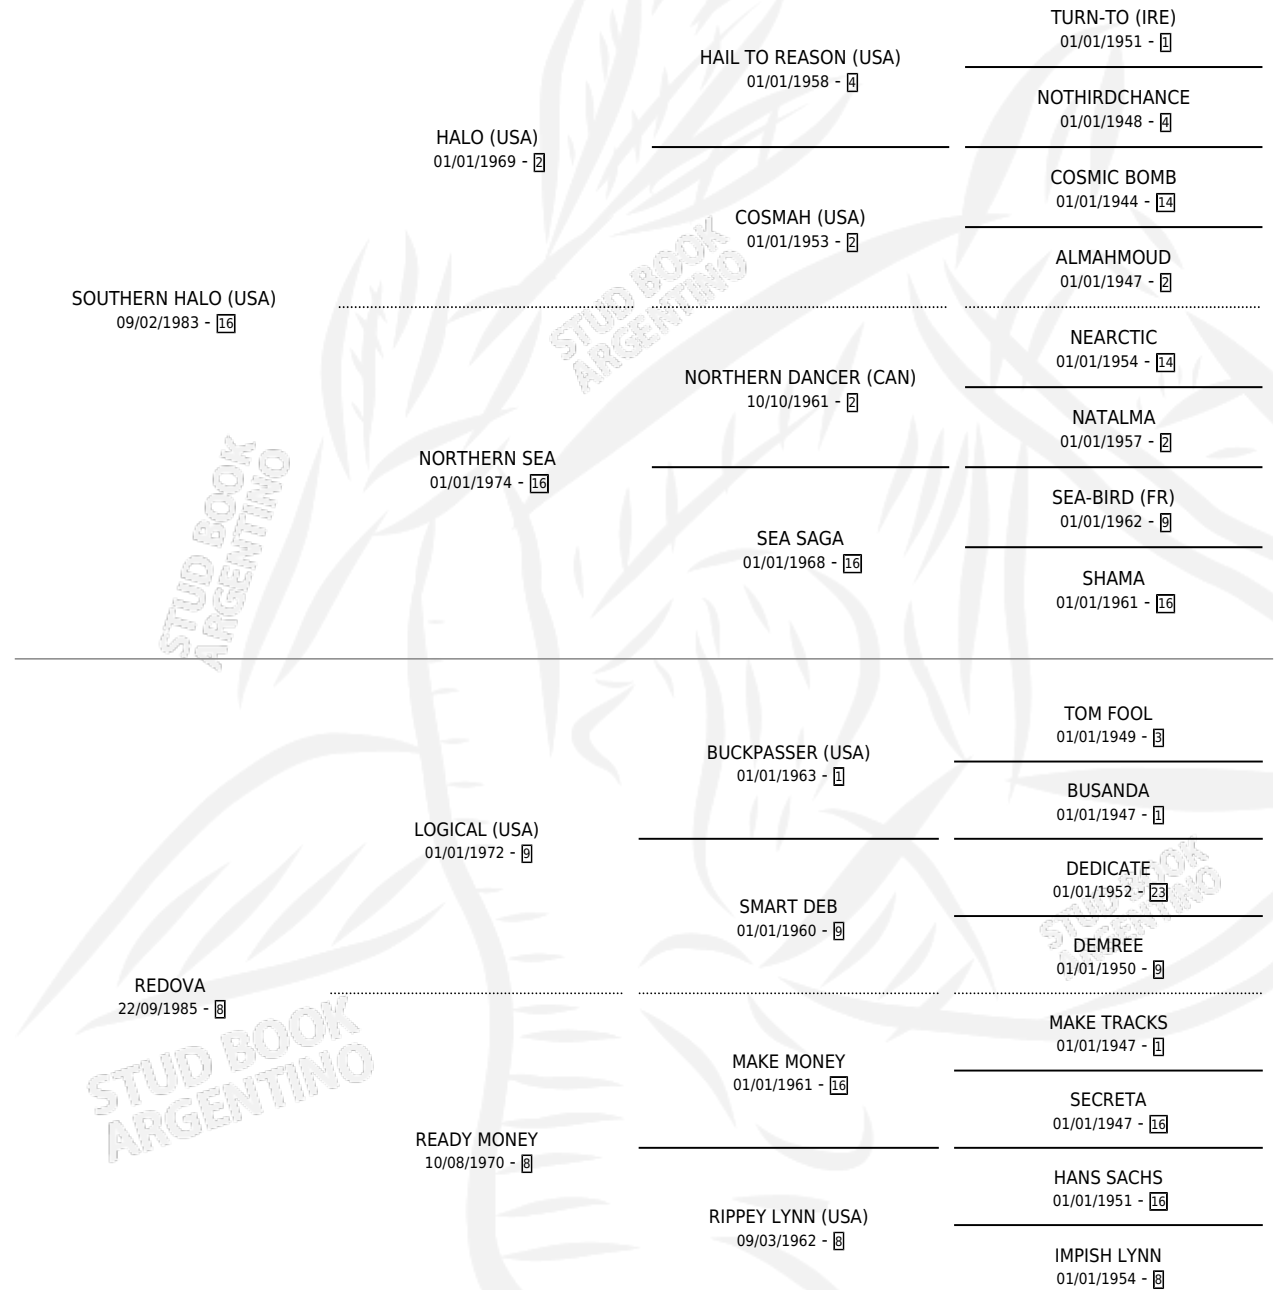

REDOUTABLE

por SOUTHERN HALO (USA) y REDOVA por LOGICAL (USA)

Argentina · Hembra · Zaino Doradillo · SP · 28/10/1994
Familia 8-f · Volumen 35

ESTADO

TIPIFICACIÓN SANGUÍNEA	✓
TIPIFICACIÓN POR ADN	X
PASAPORTE	X
IDENTIFICACIÓN POR MICROCHIP	X
REPRODUCTOR	X

Lugar de nacimiento: La Quebrada

Criador: La Quebrada

PEDIGREE

EXPORTACIÓN / IMPORTACIÓN

FECHA	MOVIMIENTO	PAÍS
01/01/1996	EXPORTADO	BRASIL

REDOUTABLE

Datos oficiales del Stud Book Argentino

Documento generado el 24/04/2026