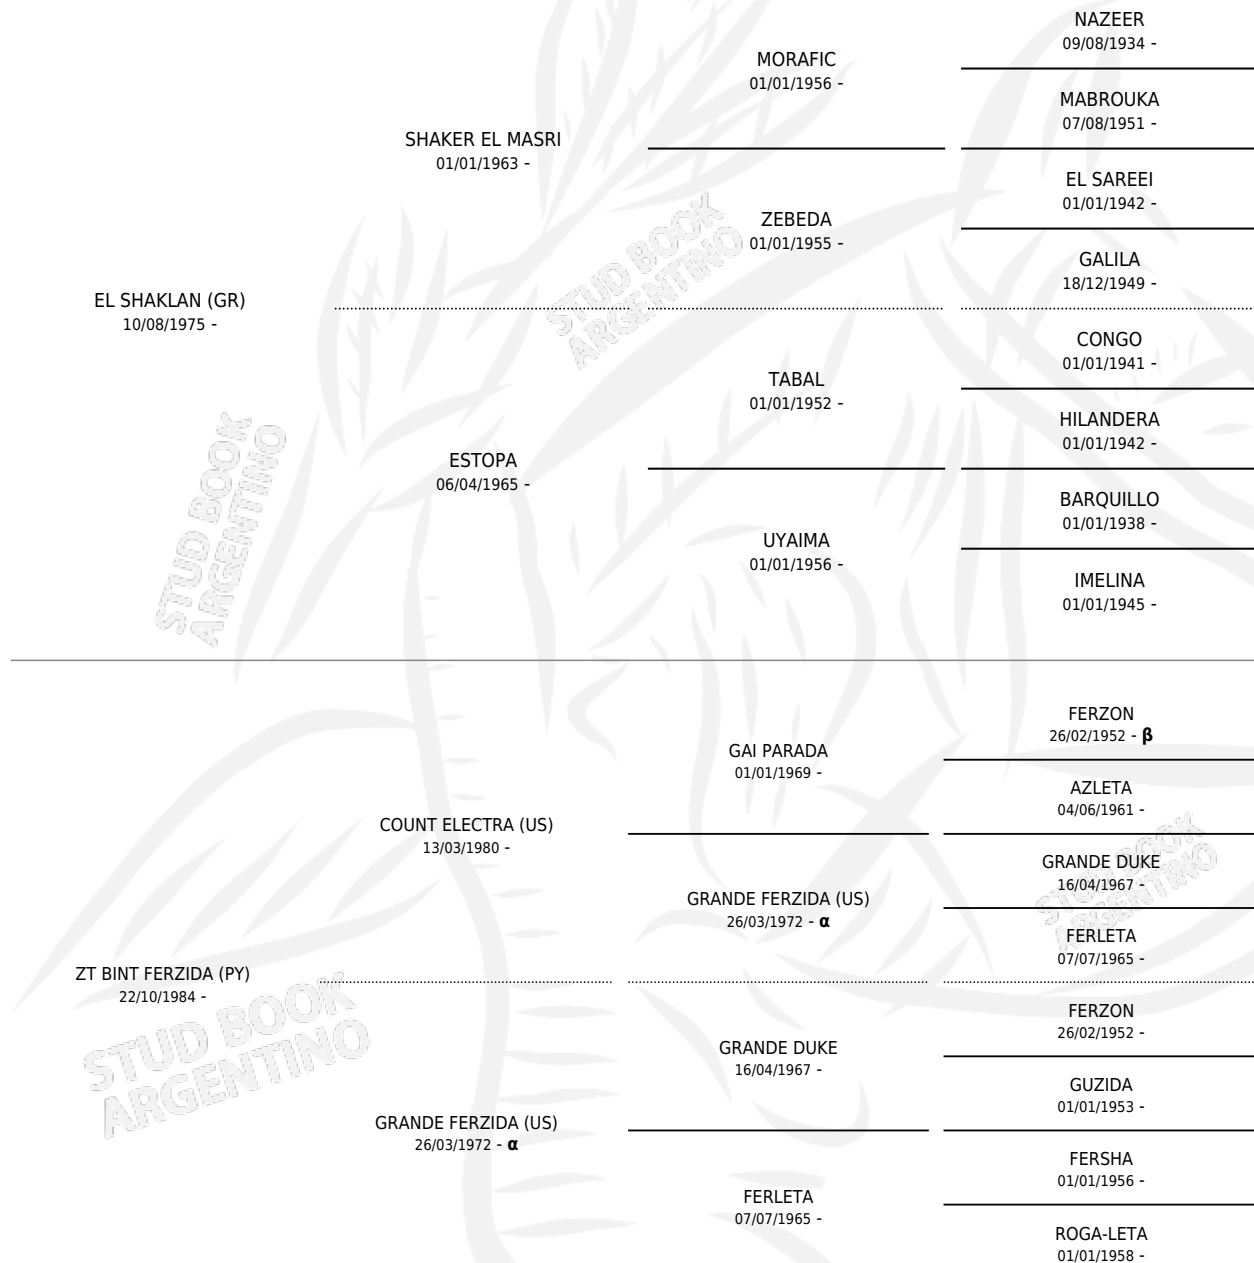

ZT SHAKFERZIDA

por EL SHAKLAN (GR) y ZT BINT FERZIDA (PY) por
COUNT ELECTRA (US)

Argentina · Hembra · Tordillo · AP · 09/10/1994
Familia · Volumen 35

ESTADO

TIPIFICACIÓN SANGUÍNEA	✓
TIPIFICACIÓN POR ADN	X
PASAPORTE	X
IDENTIFICACIÓN POR MICROCHIP	X
REPRODUCTOR	✓

Lugar de nacimiento: El Atalaya
Criador: El Atalaya

PEDIGREE

INBREEDING : α , β