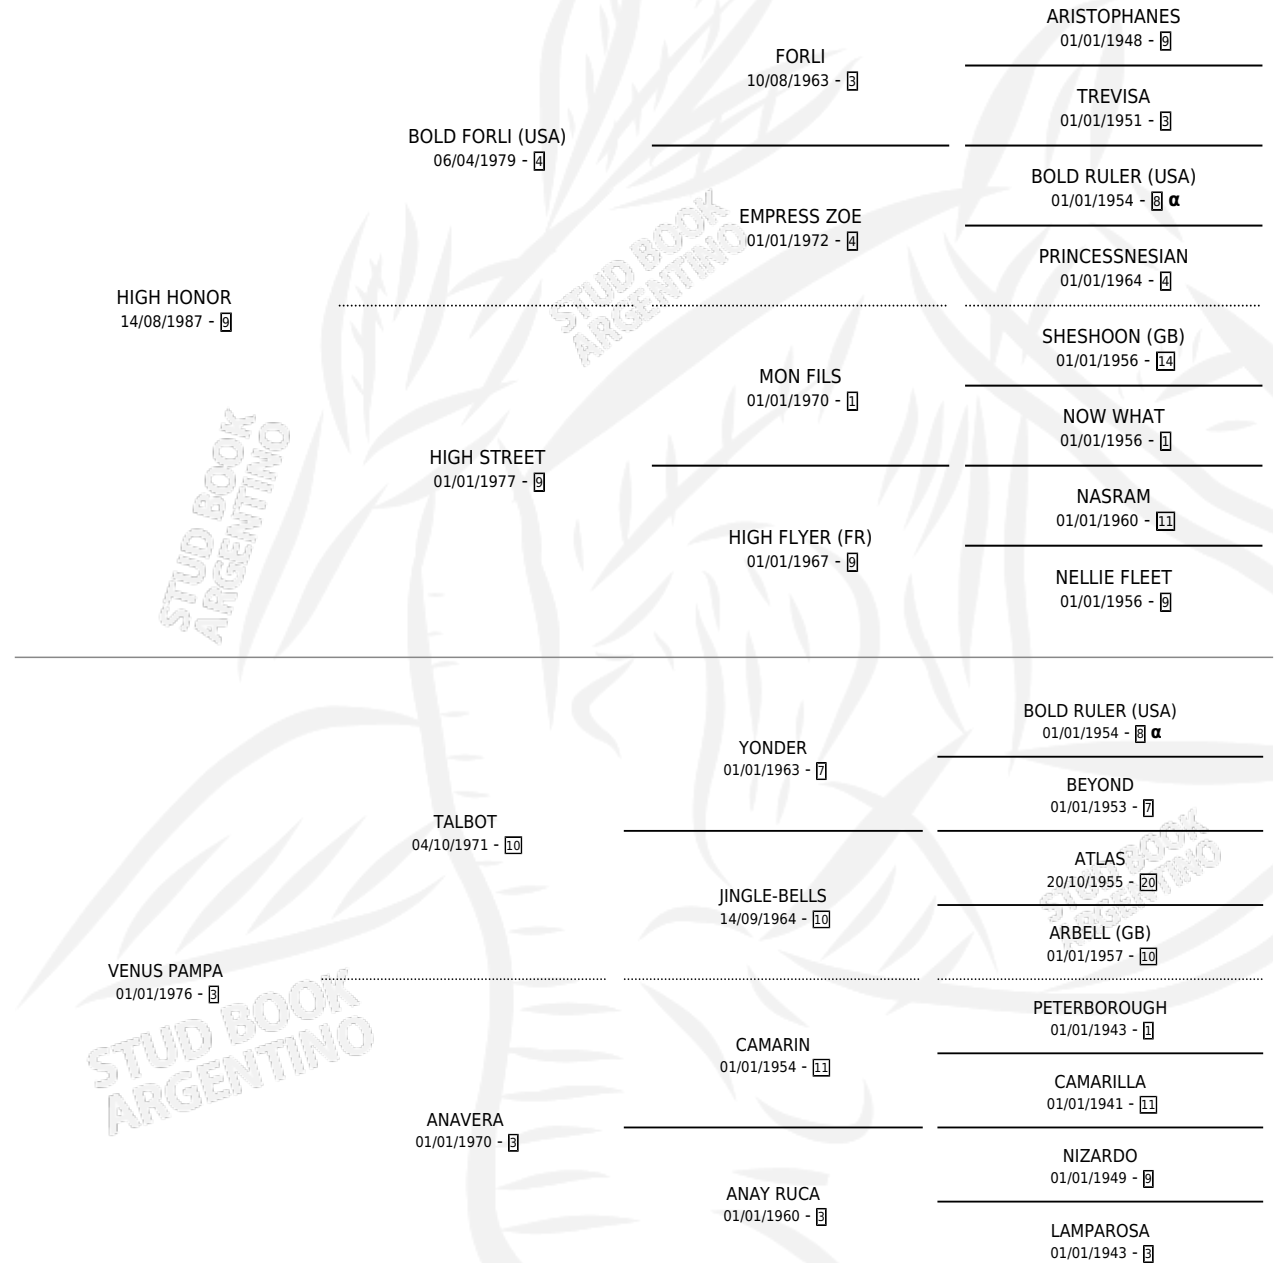

INVASORA INFIEL

por HIGH HONOR y VENUS PAMPA por TALBOT

Argentina · Hembra · Zaino · SP · 27/09/1994
Familia 3 · Volumen 35

ESTADO

TIPIFICACIÓN SANGUÍNEA	X
TIPIFICACIÓN POR ADN	X
PASAPORTE	X
IDENTIFICACIÓN POR MICROCHIP	X
REPRODUCTOR	X

Lugar de nacimiento: Gra-fab

Criador: Sin dato

PEDIGREE

INBREEDING : α

INVASORA INFIEL

Datos oficiales del Stud Book Argentino

Documento generado el 12/05/2026

studbook.org.ar