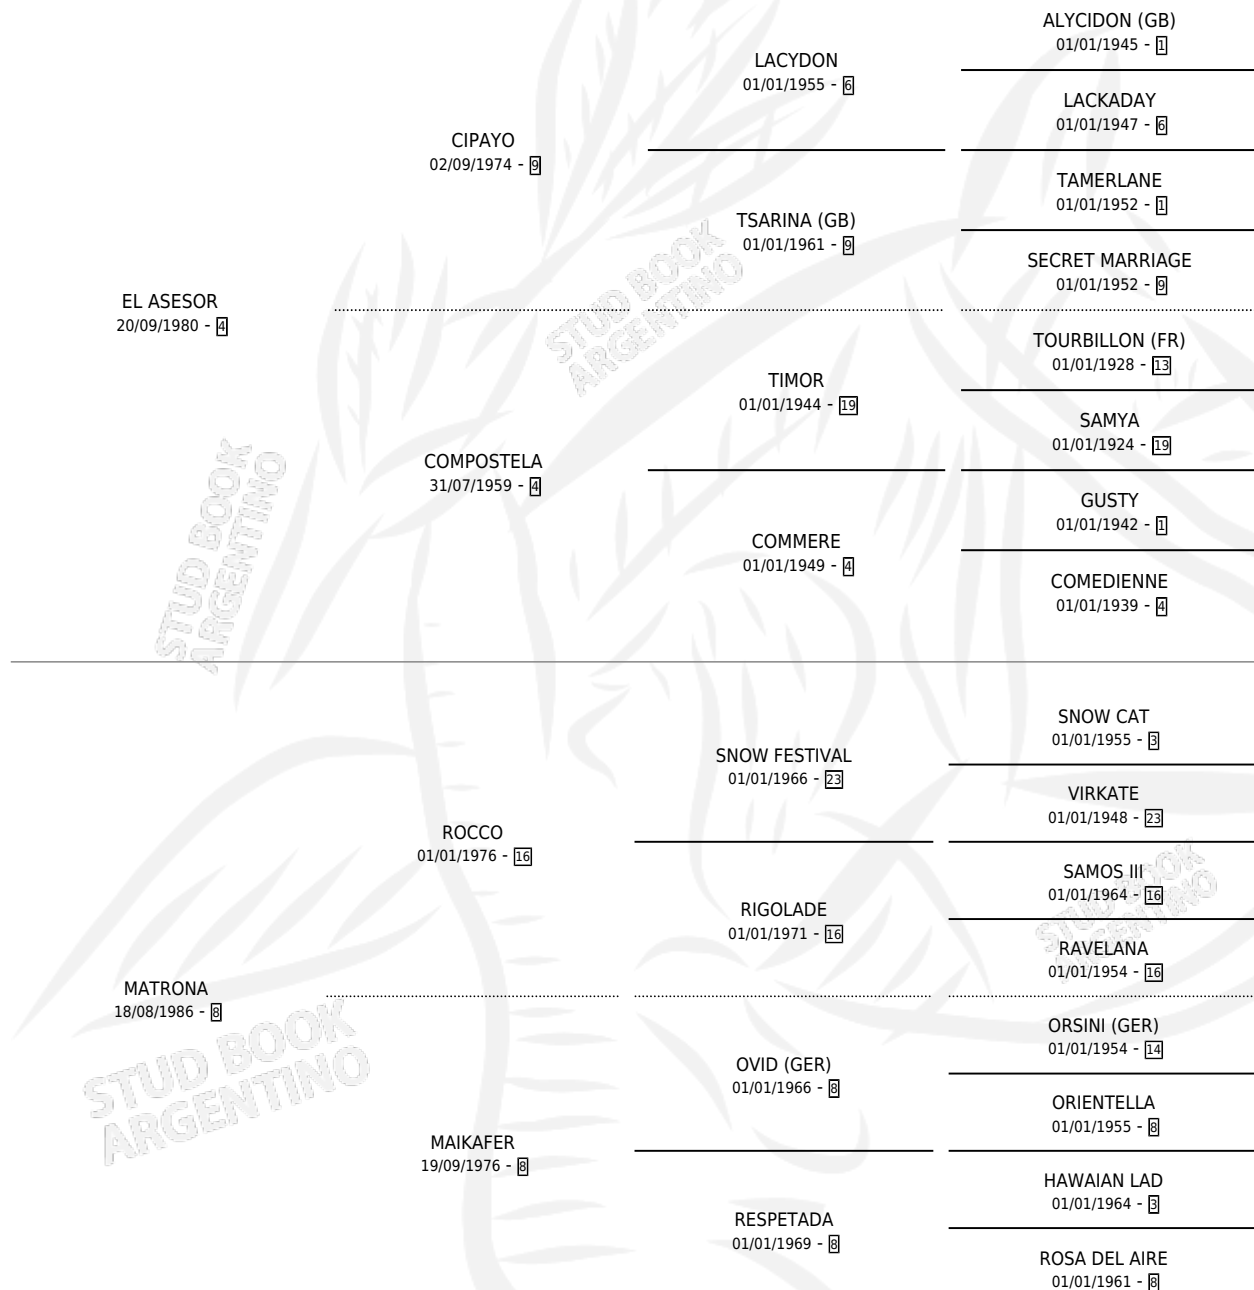

LA QUIMERA

por **EL ASESOR** y **MATRONA** por **ROCCO**

Argentina · Hembra · Alazan · SP · 31/10/1994
Familia 8-h · Volumen 35

ESTADO

TIPIFICACIÓN SANGUÍNEA	X
TIPIFICACIÓN POR ADN	X
PASAPORTE	X
IDENTIFICACIÓN POR MICROCHIP	X
REPRODUCTOR	X

Lugar de nacimiento: El Paraiso

Criador: Sin dato

PEDIGREE