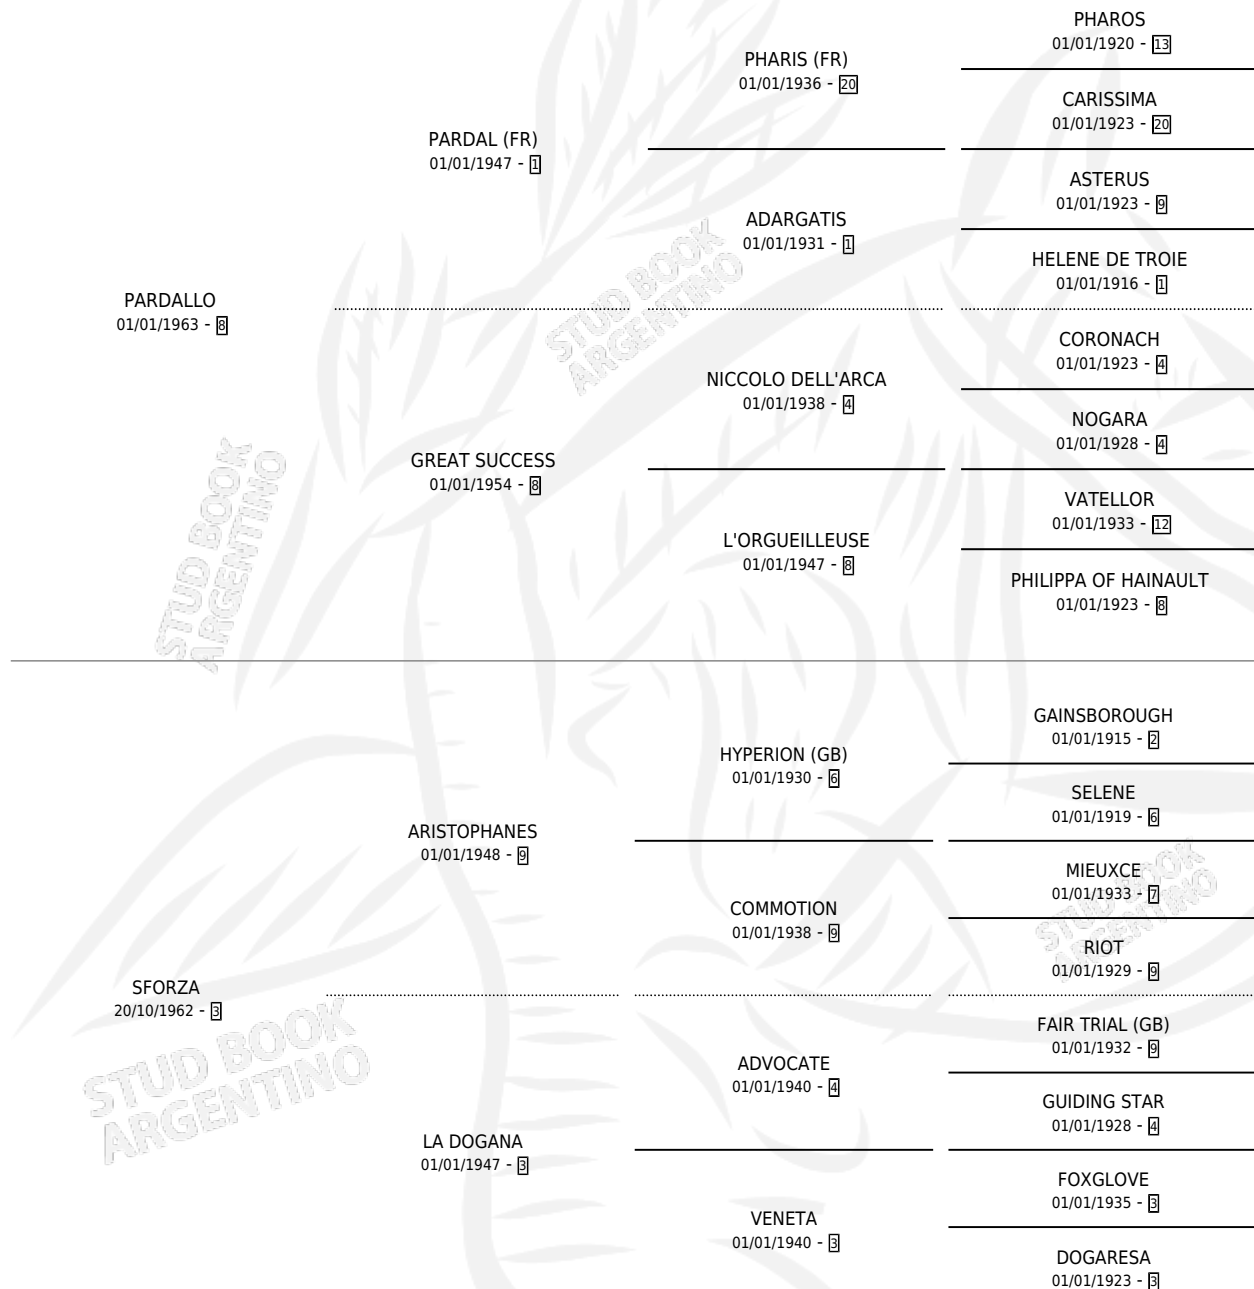

BUONVICINO

por **PARDALLO** y **SFORZA** por **ARISTOPHANES**

Argentina · Macho · Zaino · SP · 12/09/1972
Familia 3-b · Volumen 28

ESTADO

TIPIFICACIÓN SANGUÍNEA	X
TIPIFICACIÓN POR ADN	X
PASAPORTE	X
IDENTIFICACIÓN POR MICROCHIP	X
REPRODUCTOR	✓

Lugar de nacimiento: Campo particular

Criador: Sin dato

~

HIJOS

	MACHOS	HEMBRAS
15 NACIERON	6	9
3 CORRIERON	2	1
2 GANARON	1	1
0 GANADORES CL	0 GANADORES GR	0 GANADORES G1

PEDIGREE

SERVICIOS PADRILLO

TEMPORADA	HARAS	SERVICIO	NAC.	EFFECTIVIDAD
1985	IMPORTADO EN VIENTRE	8	4	50.00 %
0	IMPORTADO EN VIENTRE	22	11	50.00 %

BUONVICINO

Datos oficiales del Stud Book Argentino

Documento generado el 07/05/2026

studbook.org.ar