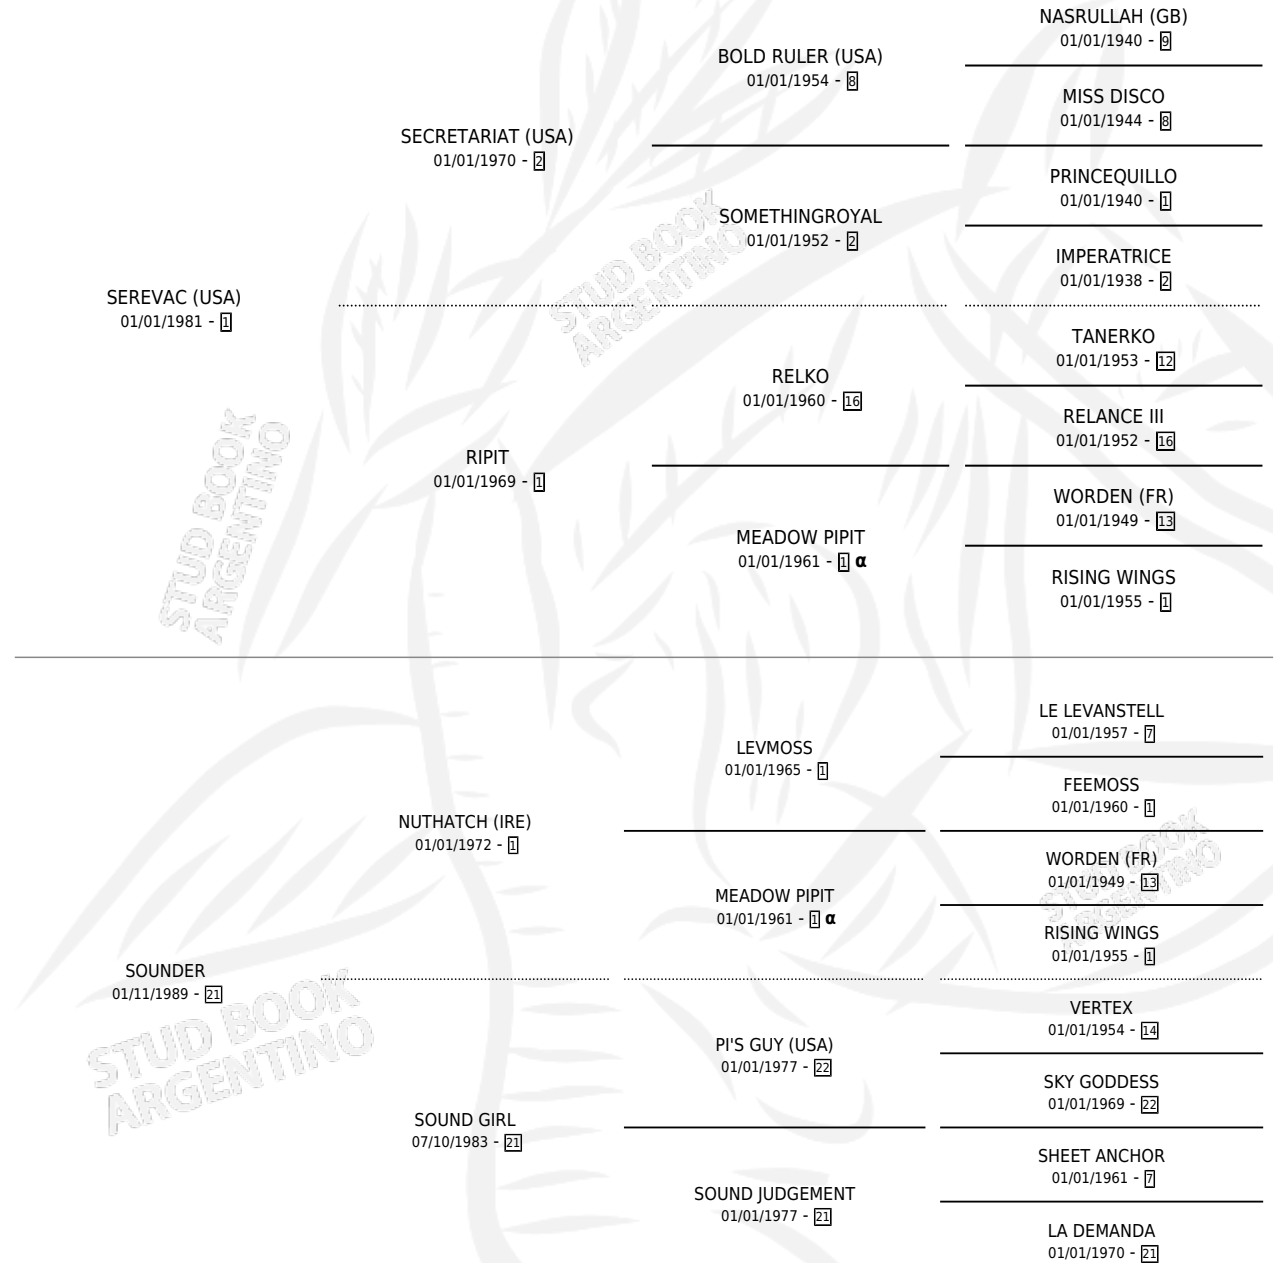

PONCHO POBRE

por SEREVAC (USA) y SOUNDER por NUTHATCH (IRE)

Argentina · Macho · Alazan · SP · 19/10/1994
Familia 21-a · Volumen 35

ESTADO

TIPIFICACIÓN SANGUÍNEA	X
TIPIFICACIÓN POR ADN	X
PASAPORTE	X
IDENTIFICACIÓN POR MICROCHIP	X
REPRODUCTOR	X

Lugar de nacimiento: Campo particular

Criador: Sin dato

PEDIGREE

INBREEDING : α

PONCHO POBRE

Datos oficiales del Stud Book Argentino

Documento generado el 11/05/2026

studbook.org.ar