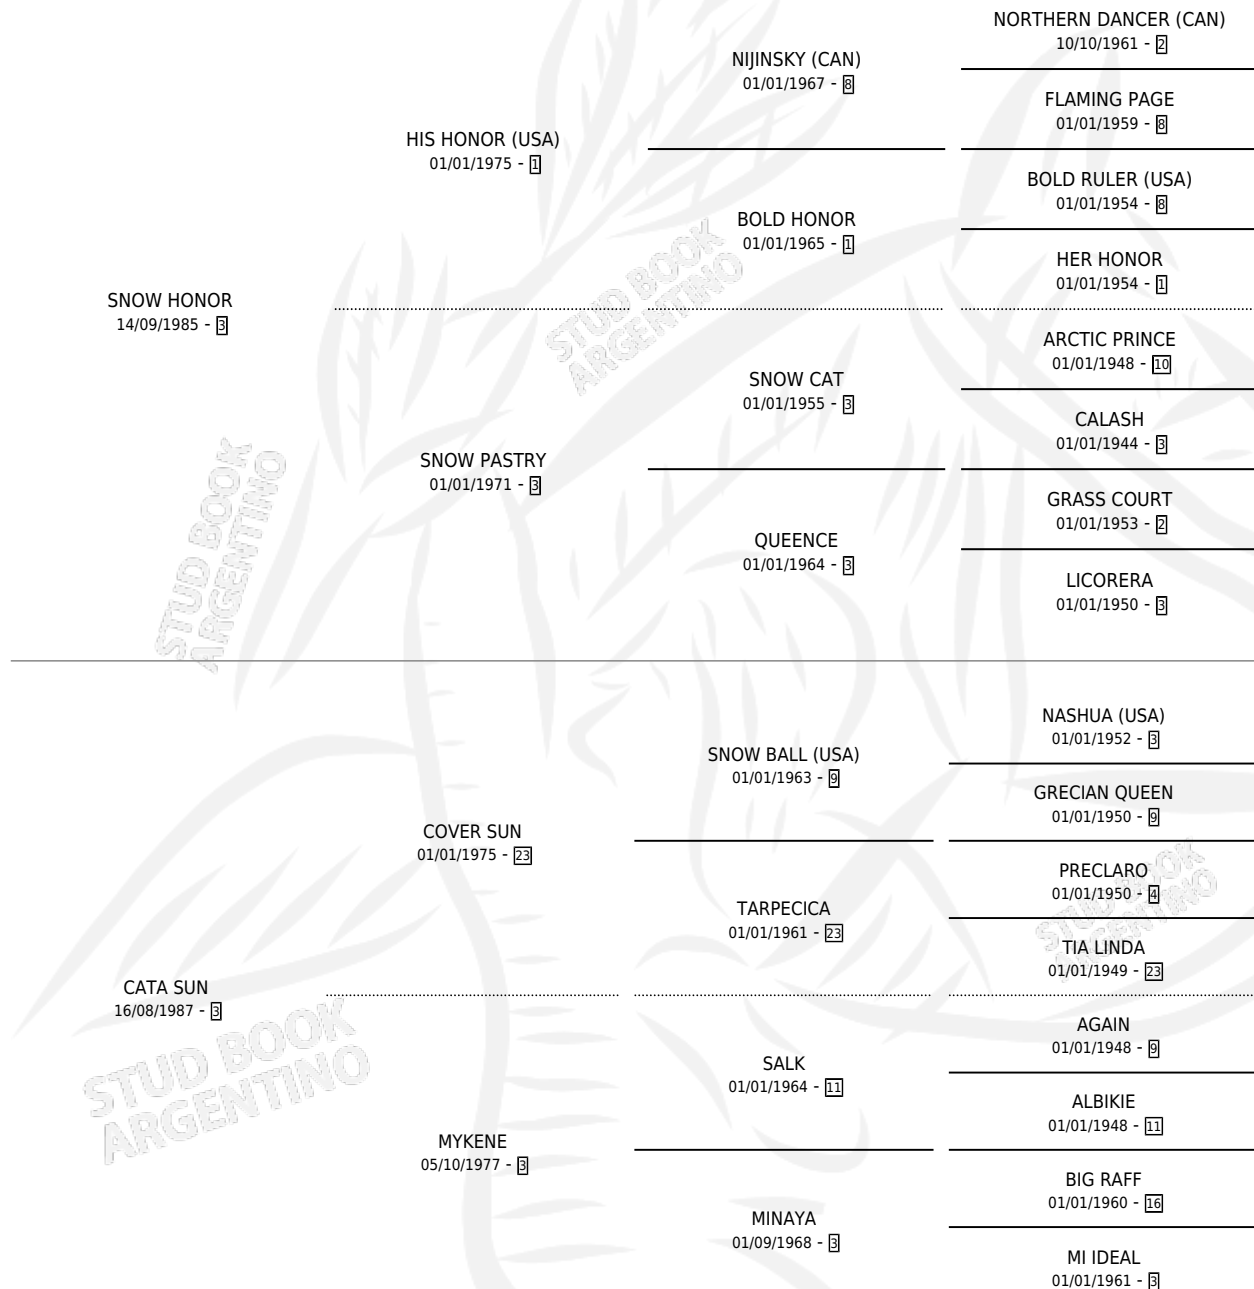

JUANA HONOR

por SNOW HONOR y CATA SUN por COVER SUN

Argentina · Hembra · Zaino · SP · 13/10/1994
Familia 3-h · Volumen 35

ESTADO

TIPIFICACIÓN SANGUÍNEA	✓
TIPIFICACIÓN POR ADN	✓
PASAPORTE	X
IDENTIFICACIÓN POR MICROCHIP	X
REPRODUCTOR	✓

Lugar de nacimiento: Don Herman

Criador: Sin dato

~

HIJOS

	MACHOS	HEMBRAS
2 NACIERON	2	0
SIN ACTUACIONES		

PEDIGREE

CAMPAÑA

Solo carreras oficiales de Argentina