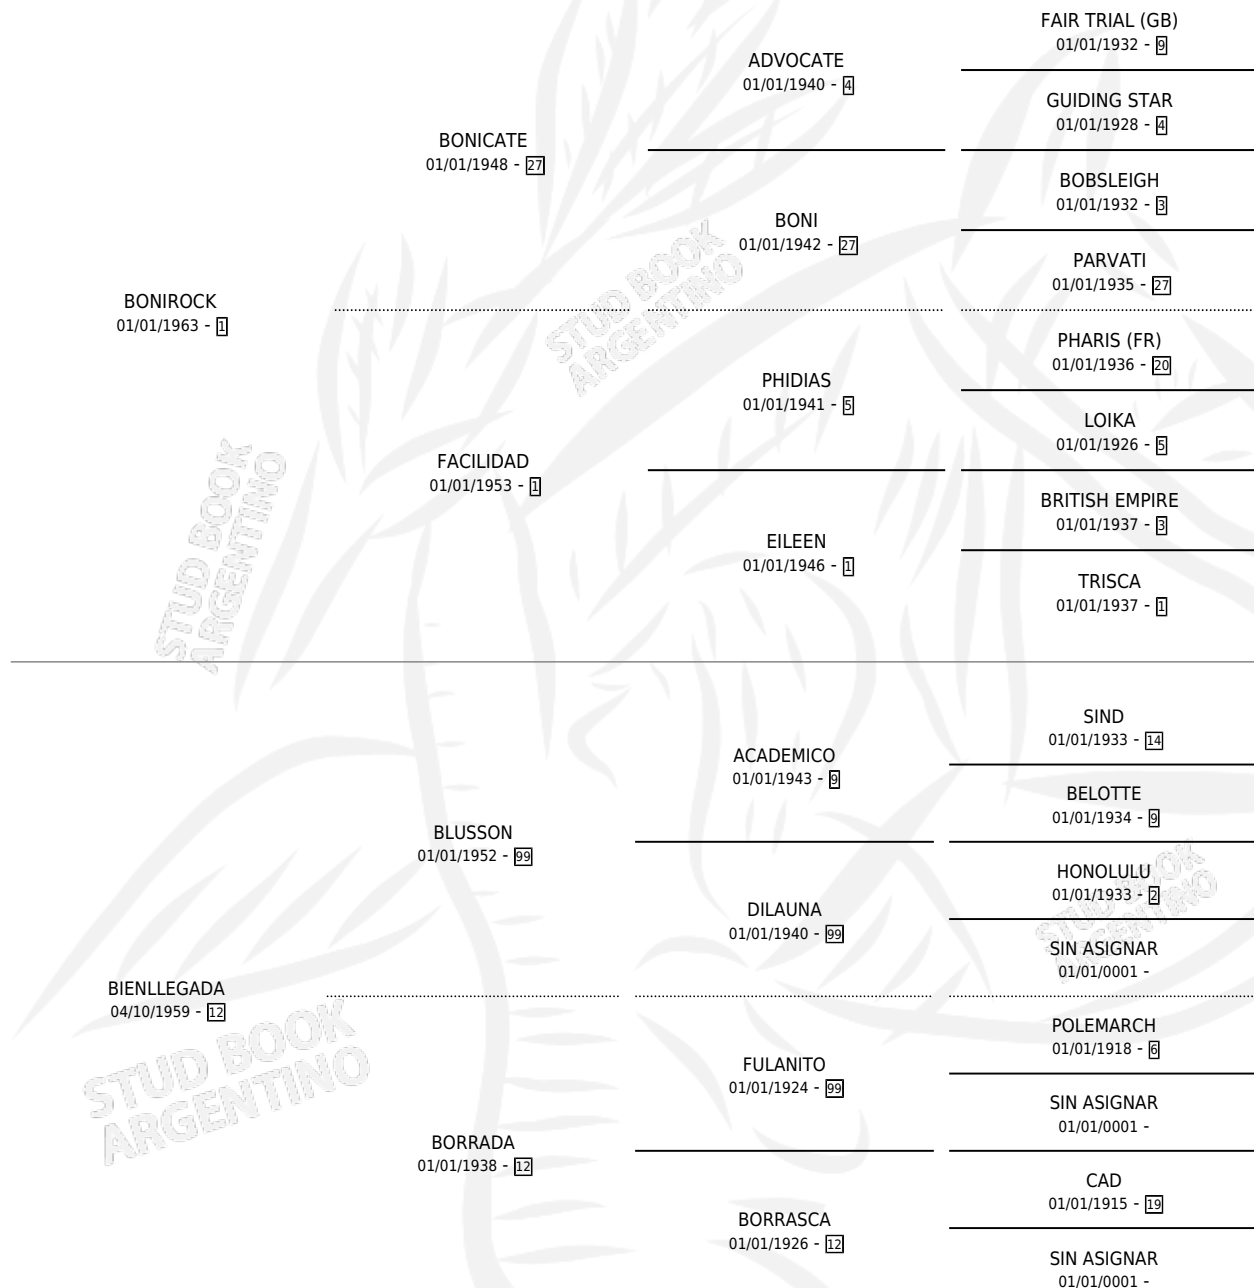

ALLEGADA

por **BONIROCK** y **BIENLLEGADA** por **BLUSSON**

Argentina · Hembra · Zaino Colorado · SP · 07/09/1972
Familia 12-g · Volumen 28

ESTADO

TIPIFICACIÓN SANGUÍNEA	X
TIPIFICACIÓN POR ADN	X
PASAPORTE	X
IDENTIFICACIÓN POR MICROCHIP	X
REPRODUCTOR	✓

Lugar de nacimiento: Campo particular

Criador: Sin dato

~

HIJOS

	MACHOS	HEMBRAS
6 NACIERON	3	3
3 CORRIERON	2	1
2 GANARON	1	1
0 GANADORES CL	0 GANADORES GR	0 GANADORES G1

PEDIGREE