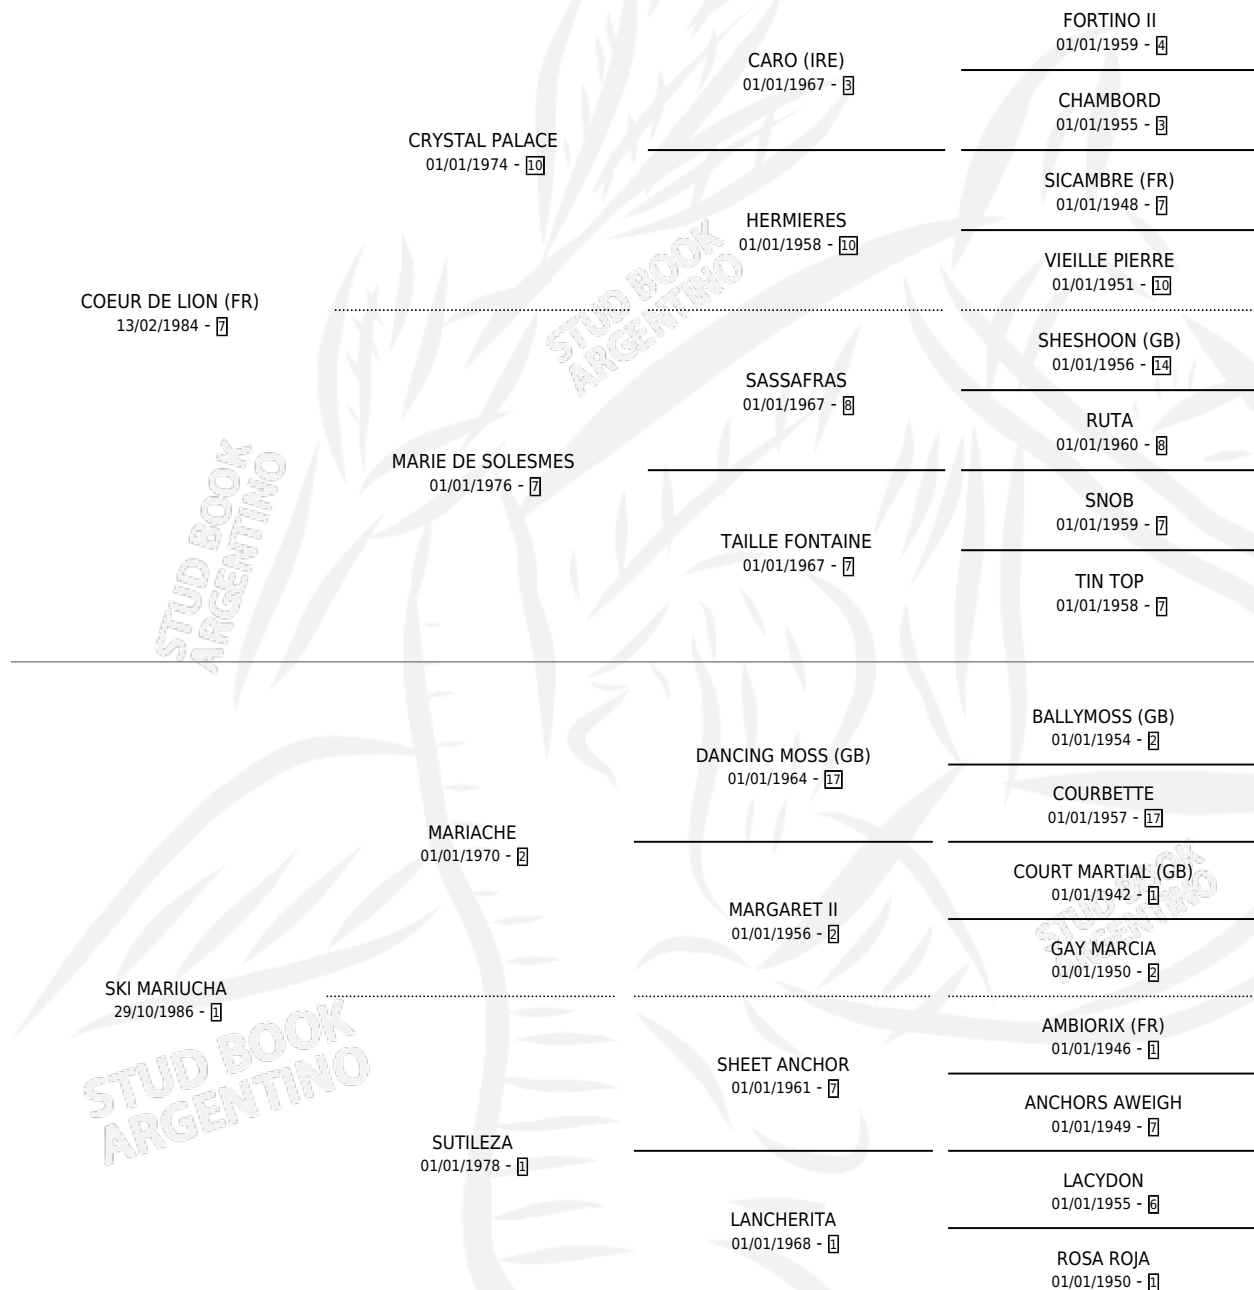

OLD LIONESS

por COEUR DE LION (FR) y SKI MARIUCHA por MARIACHE

Argentina · Hembra · Alazan · SP · 29/10/1994
Familia 1-s · Volumen 35

ESTADO

TIPIFICACIÓN SANGUÍNEA	✓
TIPIFICACIÓN POR ADN	✓
PASAPORTE	X
IDENTIFICACIÓN POR MICROCHIP	X
REPRODUCTOR	✓

Lugar de nacimiento: Viejo Sauce

Criador: Sin dato

~

HIJOS

	MACHOS	HEMBRAS
6 NACIERON	2	4
3 CORRIERON	1	2
1 GANARON	0	1
0 GANADORES CL	0 GANADORES GR	0 GANADORES G1

PEDIGREE

CAMPAÑA

Solo carreras oficiales de Argentina