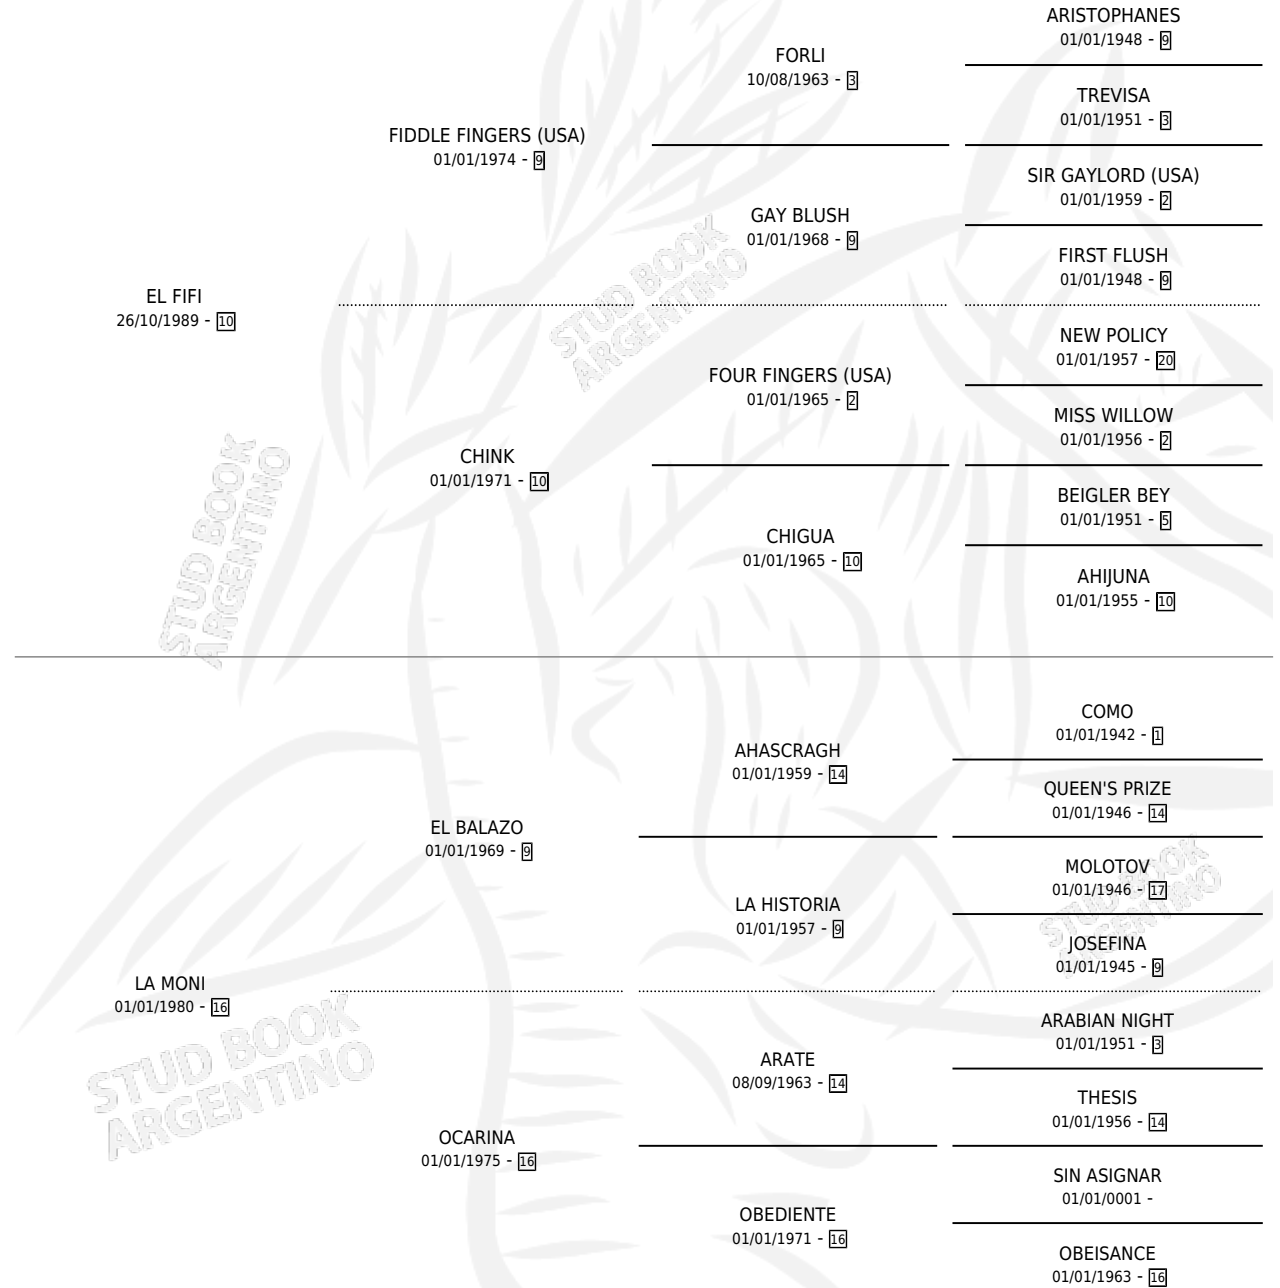

# SOY FORTACHO

por EL FIFI y LA MONI por EL BALAZO

Argentina · Macho · Zaino · SP · 08/10/1994  
Familia 16-e · Volumen 35

## ESTADO

TIPIFICACIÓN SANGUÍNEA	X
TIPIFICACIÓN POR ADN	X
PASAPORTE	X
IDENTIFICACIÓN POR MICROCHIP	X
REPRODUCTOR	X

**Lugar de nacimiento:** Polo

**Criador:** Polo

## PEDIGREE