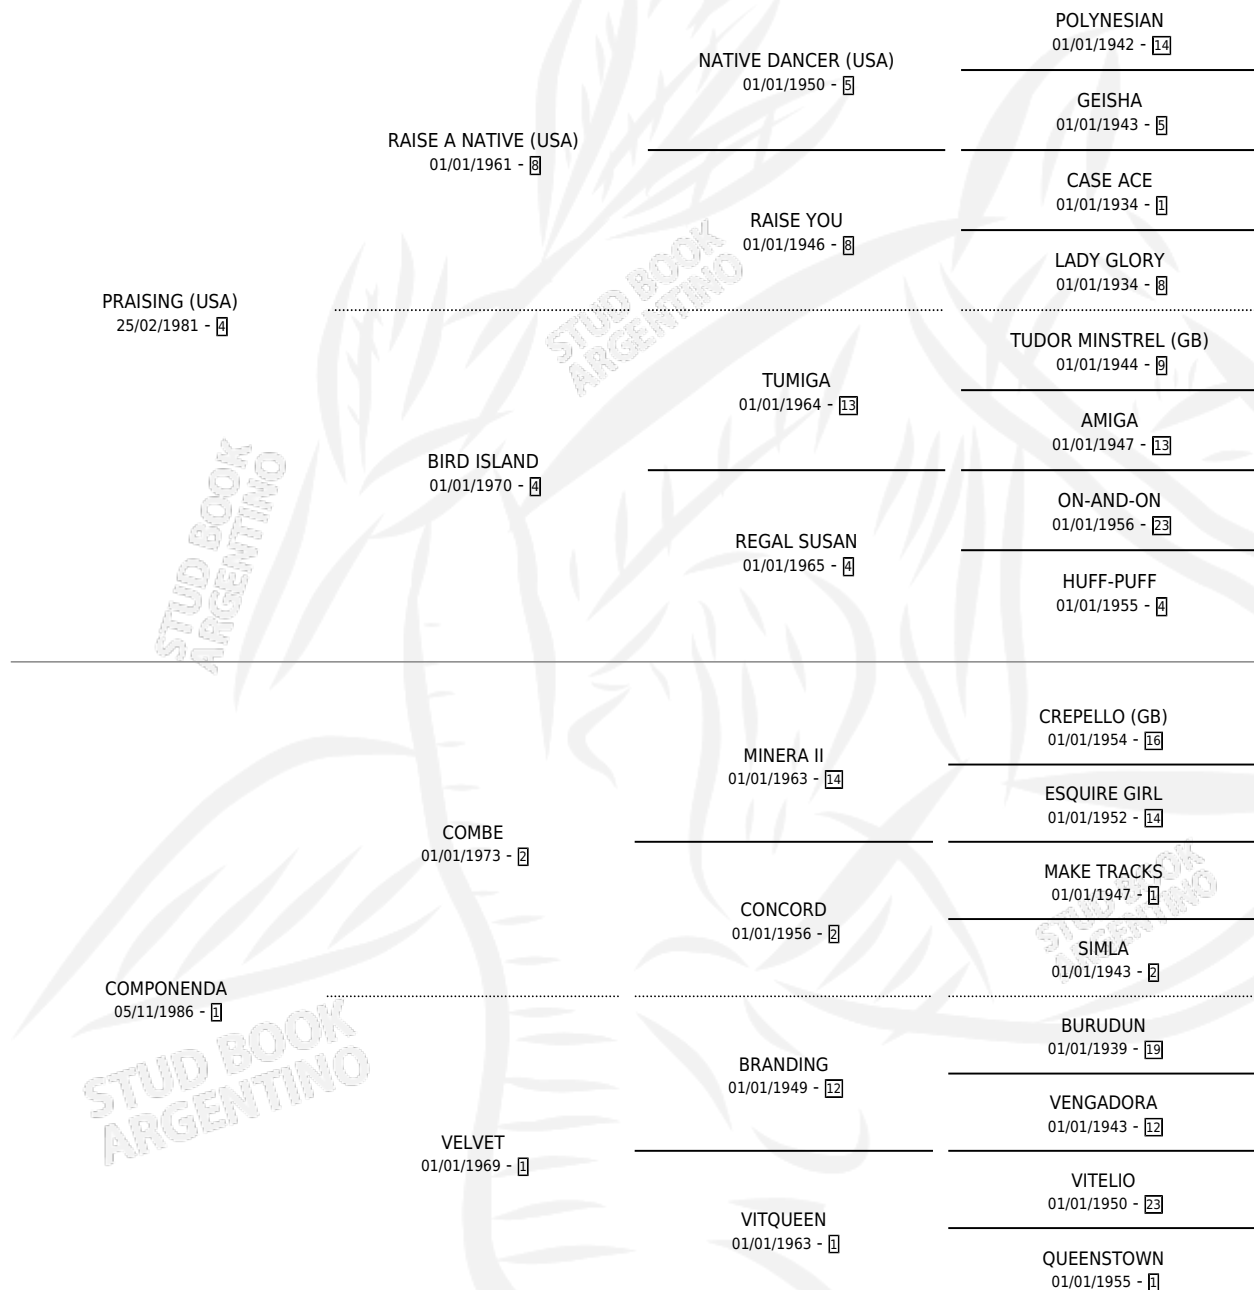

PAMPA QUEEN

por **PRAISING (USA)** y **COMPONENDA** por **COMBE**

Argentina · Hembra · Alazan · SP · 13/10/1994
Familia 1-e · Volumen 35

ESTADO

TIPIFICACIÓN SANGUÍNEA	✓
TIPIFICACIÓN POR ADN	✓
PASAPORTE	X
IDENTIFICACIÓN POR MICROCHIP	X
REPRODUCTOR	✓

Lugar de nacimiento: El Padrino

Criador: Zubizarreta Javier (Sucesion) y Curutchet Jorge Oscar

~

HIJOS

	MACHOS	HEMBRAS
7 NACIERON	3	4
2 CORRIERON	2	0
2 GANARON	2	0

0	0	0
GANADORES CL	GANADORES GR	GANADORES G1

PEDIGREE

CAMPAÑA

Solo carreras oficiales de Argentina

POR EDAD

EDAD	CC	1°	2°	3°	4°	5°	NP	CLC	CLG	CLCG1	CLGG1	IMPORTE	GANANCIA / CC
3 AÑOS	6	0	0	2	3	0	1	0	0	0	0	\$2,728	\$455
TOTALES	6	0	0	2	3	0	1	0	0	0	0	\$2,728	\$455
%		0.0%	0.0%	33.3%	50.0%	0.0%	16.7%	0.0%	0.0%	0.0%	0.0%		