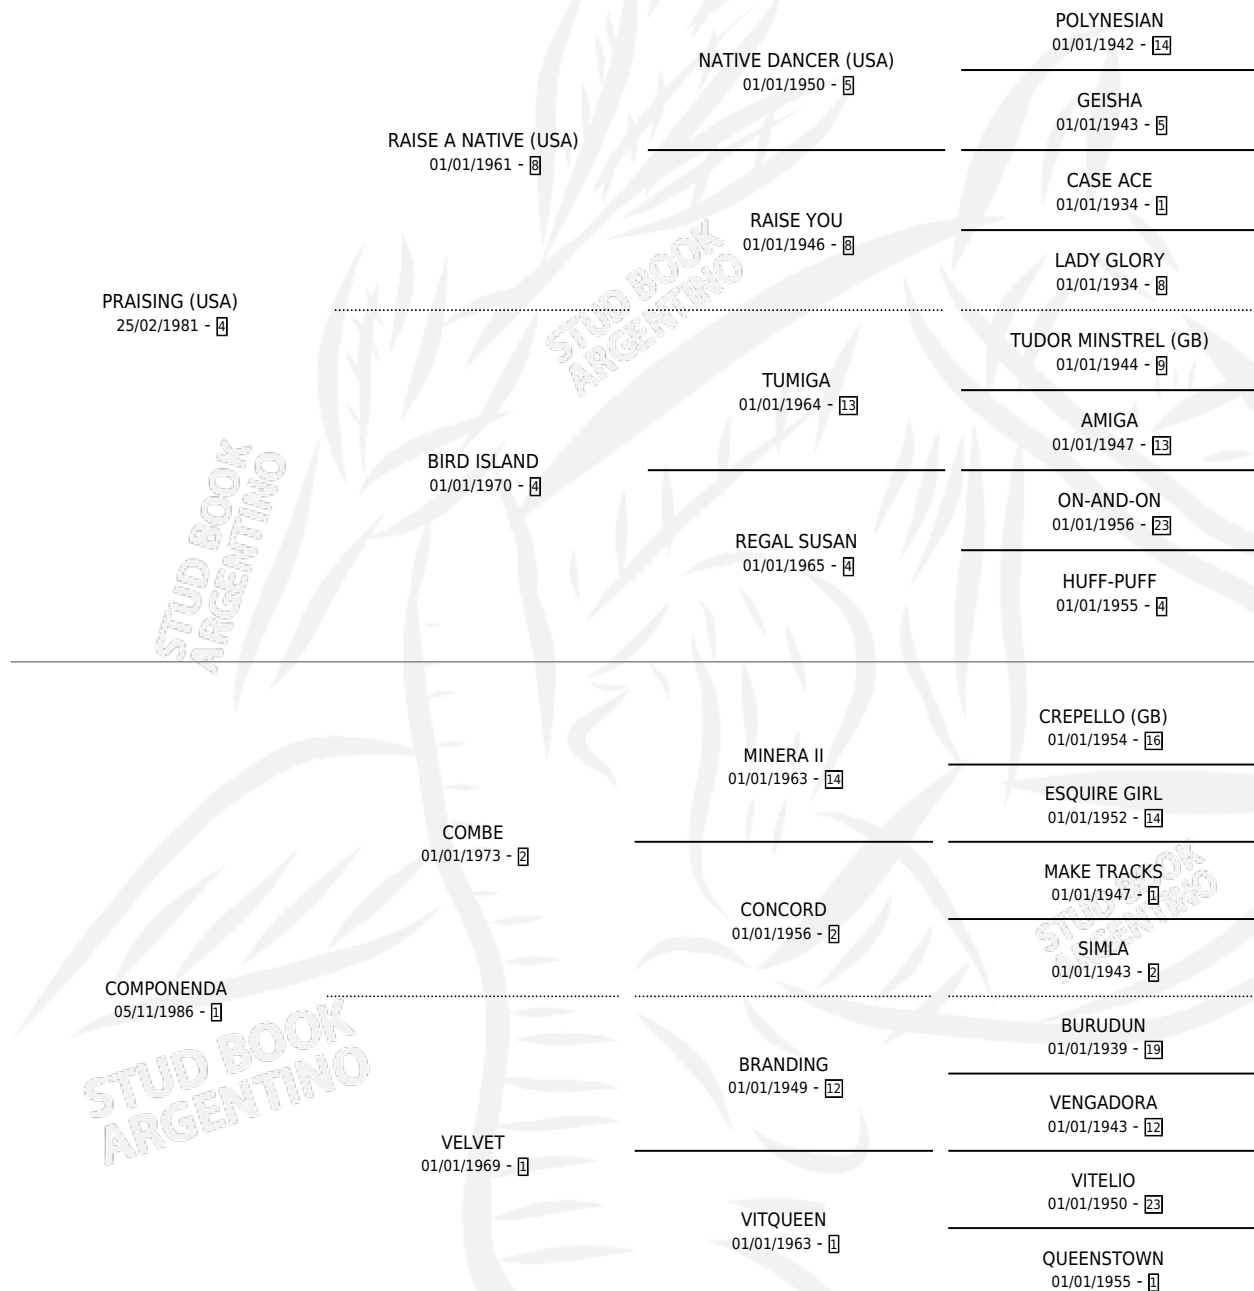

PAMPA QUEEN

por **PRAISING (USA)** y **COMPONENDA** por **COMBE**

Argentina · Hembra · Alazan · SP · 13/10/1994
Familia 1-e · Volumen 35

ESTADO

TIPIFICACIÓN SANGUÍNEA	✓
TIPIFICACIÓN POR ADN	✓
PASAPORTE	X
IDENTIFICACIÓN POR MICROCHIP	X
REPRODUCTOR	✓

Lugar de nacimiento: El Padrino

Criador: Zubizarreta Javier (Sucesion) y Curutchet Jorge Oscar

~

HIJOS

	MACHOS	HEMBRAS
7 NACIERON	3	4
2 CORRIERON	2	0
2 GANARON	2	0

0	0	0
GANADORES CL	GANADORES GR	GANADORES G1

PEDIGREE