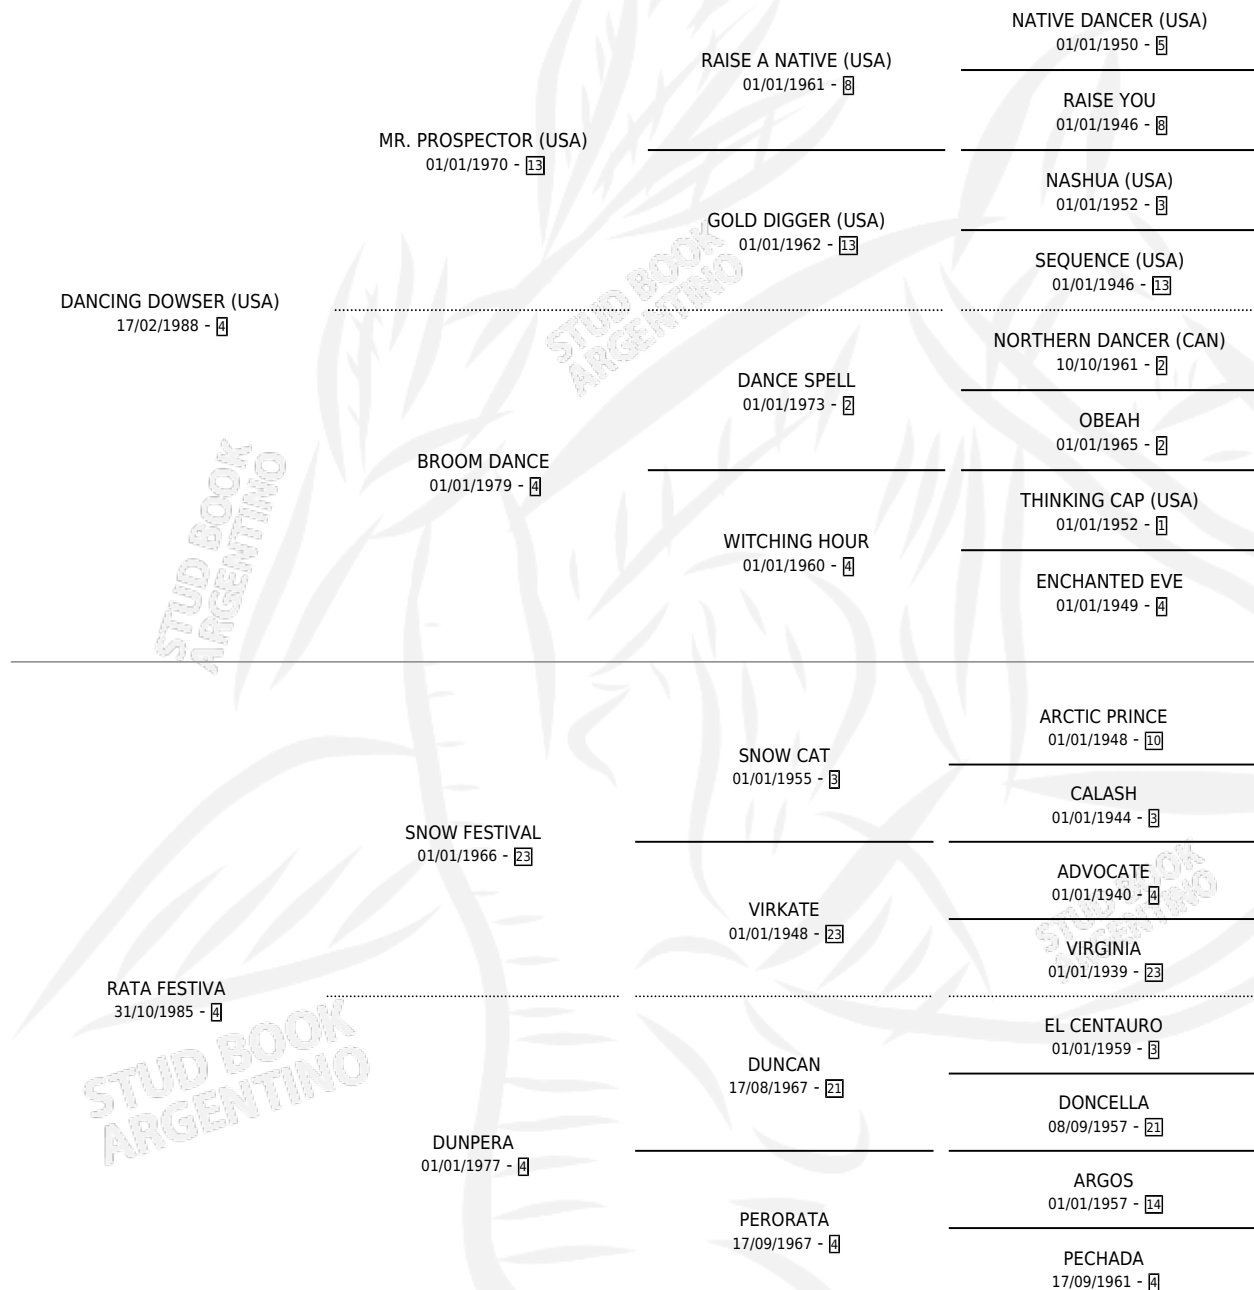

RATA BAILARINA

por **DANCING DOWSER (USA)** y **RATA FESTIVA** por **SNOW FESTIVAL**

Argentina · Hembra · Zaino Colorado · SP · 16/10/1994
Familia 4-b · Volumen 35

ESTADO

TIPIFICACIÓN SANGUÍNEA	✓
TIPIFICACIÓN POR ADN	✓
PASAPORTE	X
IDENTIFICACIÓN POR MICROCHIP	X
REPRODUCTOR	✓

Lugar de nacimiento: San Rafael del Reparo

Criador: Sin dato

~

HIJOS

	MACHOS	HEMBRAS
7 NACIERON	2	5
3 CORRIERON	1	2
2 GANARON	1	1

0	0	0
GANADORES CL	GANADORES GR	GANADORES G1

PEDIGREE