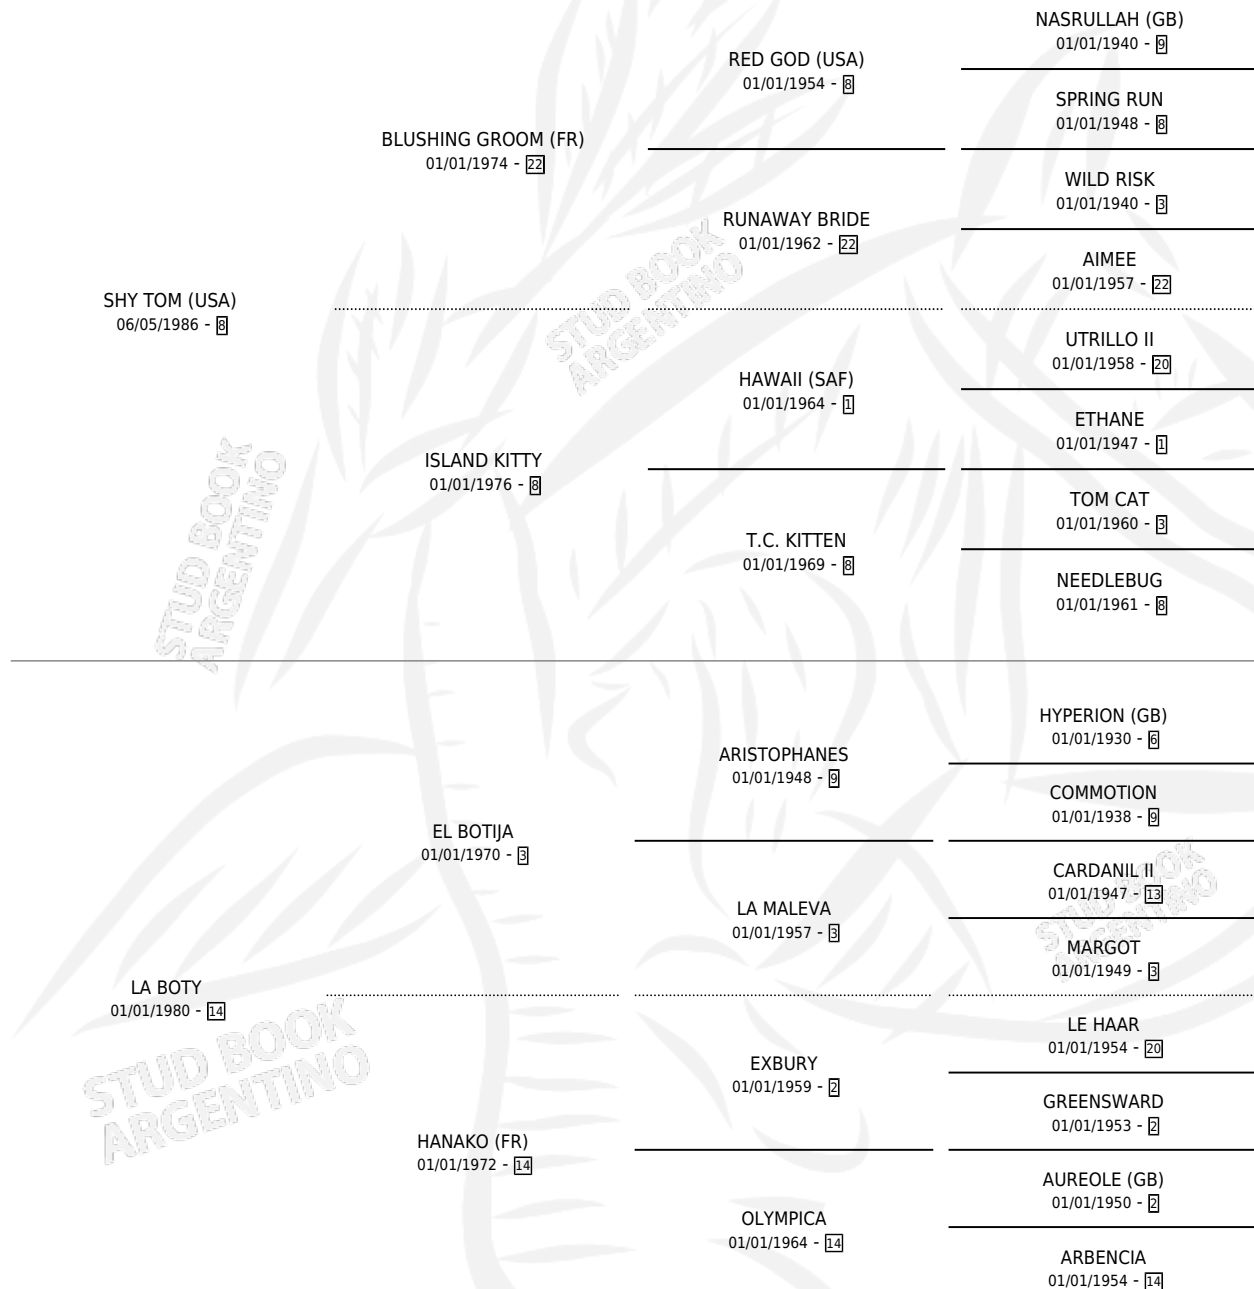

LABURANTE TOM

por SHY TOM (USA) y LA BOTY por EL BOTIJA

Argentina · Macho · Alazan · SP · 22/10/1994
Familia 14 · Volumen 35

ESTADO

TIPIFICACIÓN SANGUÍNEA	✓
TIPIFICACIÓN POR ADN	✓
PASAPORTE	X
IDENTIFICACIÓN POR MICROCHIP	X
REPRODUCTOR	✓

Lugar de nacimiento: La Biznaga

Criador: La Biznaga

~

HIJOS

	MACHOS	HEMBRAS
22 NACIERON	12	10
7 CORRIERON	5	2
3 GANARON	3	0
0 GANADORES CL	0 GANADORES GR	0 GANADORES G1

PEDIGREE

SERVICIOS PADRILLO

TEMPORADA	HARAS	SERVICIO	NAC.	EFFECTIVIDAD
2006	AVANTI	6	3	50.00 %
2005	AVANTI	8	5	62.50 %
2004	AVANTI	8	4	50.00 %
2003	AVANTI	5	1	20.00 %
2001	AVANTI	5	3	60.00 %
2000	AVANTI	4	1	25.00 %
1999	AVANTI	3	0	0.00 %
1998	AVANTI	12	2	16.67 %
1997	AVANTI	6	3	50.00 %