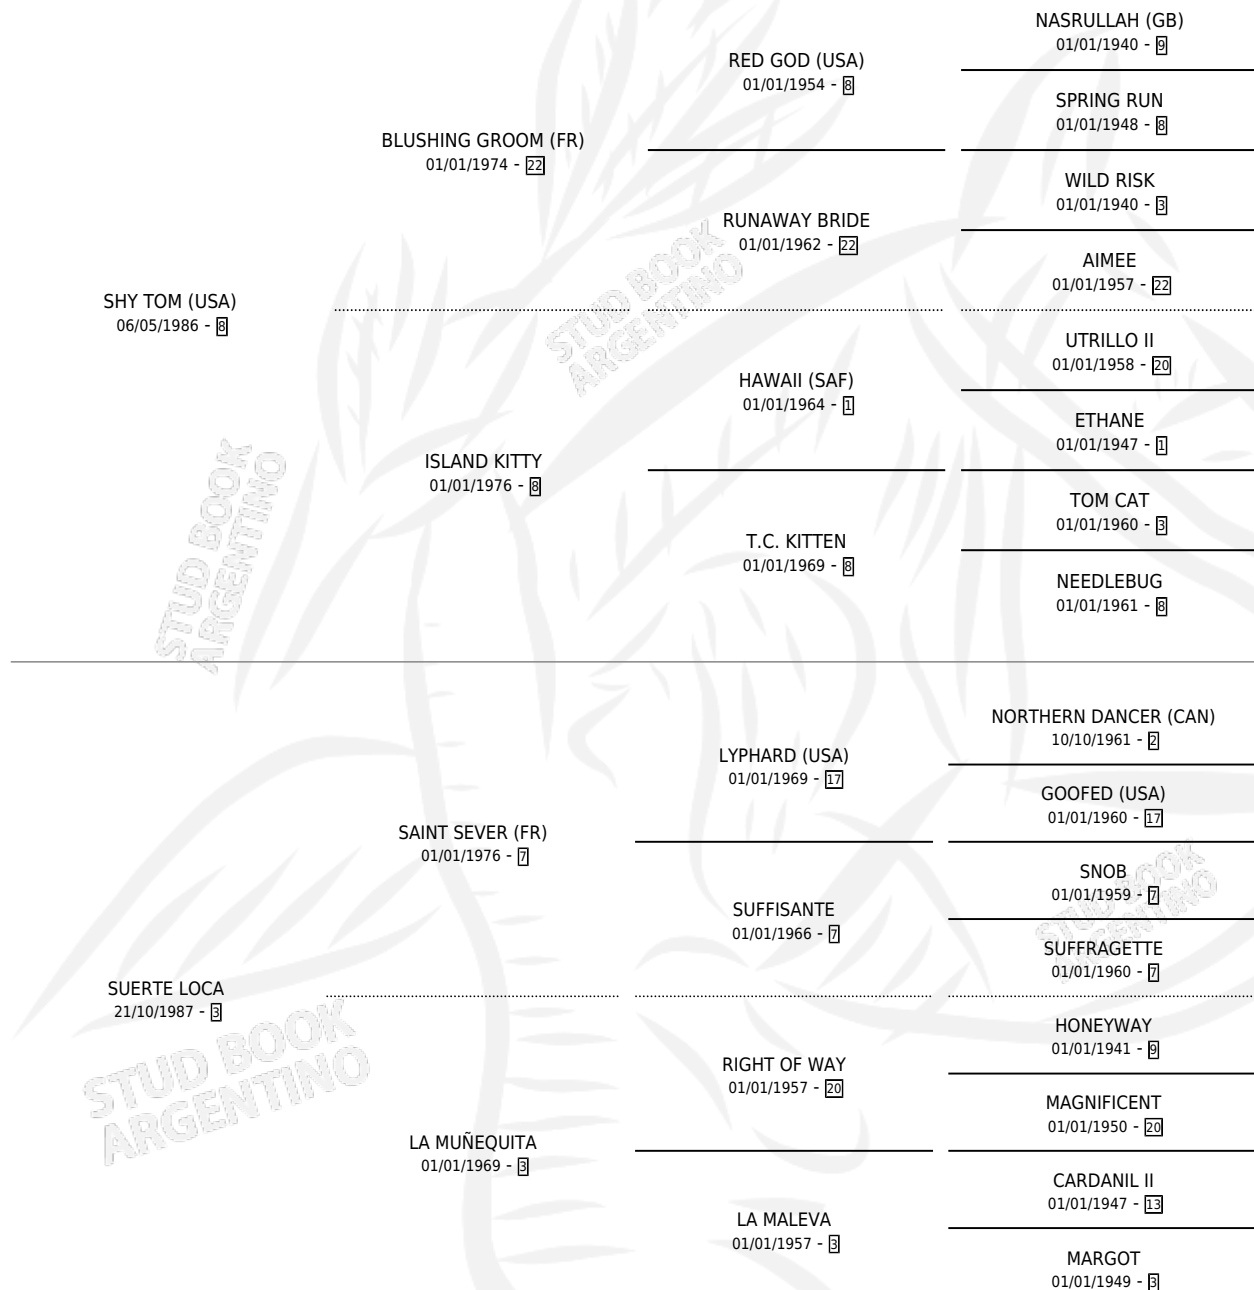

SHY SOCARRONA

por SHY TOM (USA) y SUERTE LOCA por SAINT SEVER (FR)

Argentina · Hembra · Alazan · SP · 23/10/1994
Familia 3-h · Volumen 35

ESTADO

TIPIFICACIÓN SANGUÍNEA	✓
TIPIFICACIÓN POR ADN	✓
PASAPORTE	X
IDENTIFICACIÓN POR MICROCHIP	X
REPRODUCTOR	✓

Lugar de nacimiento: La Biznaga
Criador: La Biznaga

~

HIJOS

	MACHOS	HEMBRAS
9 NACIERON	6	3
7 CORRIERON	5	2
7 GANARON	5	2

1	1	0
GANADORES CL	GANADORES GR	GANADORES G1

PEDIGREE

S

cimientos 9 / Efectividad 75.00%

PADRILLO	PRODUCTO	CRIADOR	1ER SERVICIO	ÚLTIMO SERVICIO
RUSSIAN BLUE (IRE)	SOY LADINO (M Z, 30/10/2009)	LA QUEBRADA	30/09/2008	05/11/2008
SHY SOCARRONA	∅		06/12/2007	06/12/2007
Datos oficiales del Stud Book Argentino			12/10/2007	12/10/2007
Documentó generado el 10/05/2026				
INDYGO SHINER (USA)	SOY BURLONA (H A, 13/09/2007)	LA QUEBRADA	24/09/2006	24/09/2006
studbook.org.ar				
HIGH YIELD (USA)	SOY PICARONA (H A, 23/08/2006)	LA QUEBRADA	08/09/2005	08/09/2005
LUHUK (USA)	SOY ASTUTO (M A, 09/08/2005)	LA QUEBRADA	23/08/2004	23/08/2004
LUHUK (USA)	∅		14/11/2003	14/11/2003
HANDSOME HALO	SOY PIOLA (M T, 02/11/2003)	LA QUEBRADA	19/11/2002	19/11/2002
VICTORY SPEECH (USA)	SOCARRON (M ZD, 27/09/2002)	LA QUEBRADA	19/10/2001	19/10/2001
LOUIS QUATORZE (USA)	SOY EL REY (M ZD, 11/09/2001) •MURIÓ EL 28/05/2003•	LA QUEBRADA	26/09/2000	26/09/2000
MUTAKDDIM (USA)	SOY MAGO (M AT, 06/09/2000)	LA QUEBRADA	26/09/1999	26/09/1999
MUTAKDDIM (USA)	SOCALINA (H A, 06/08/1999) •MURIÓ EL 10/08/2004•	LA QUEBRADA	23/08/1998	23/08/1998