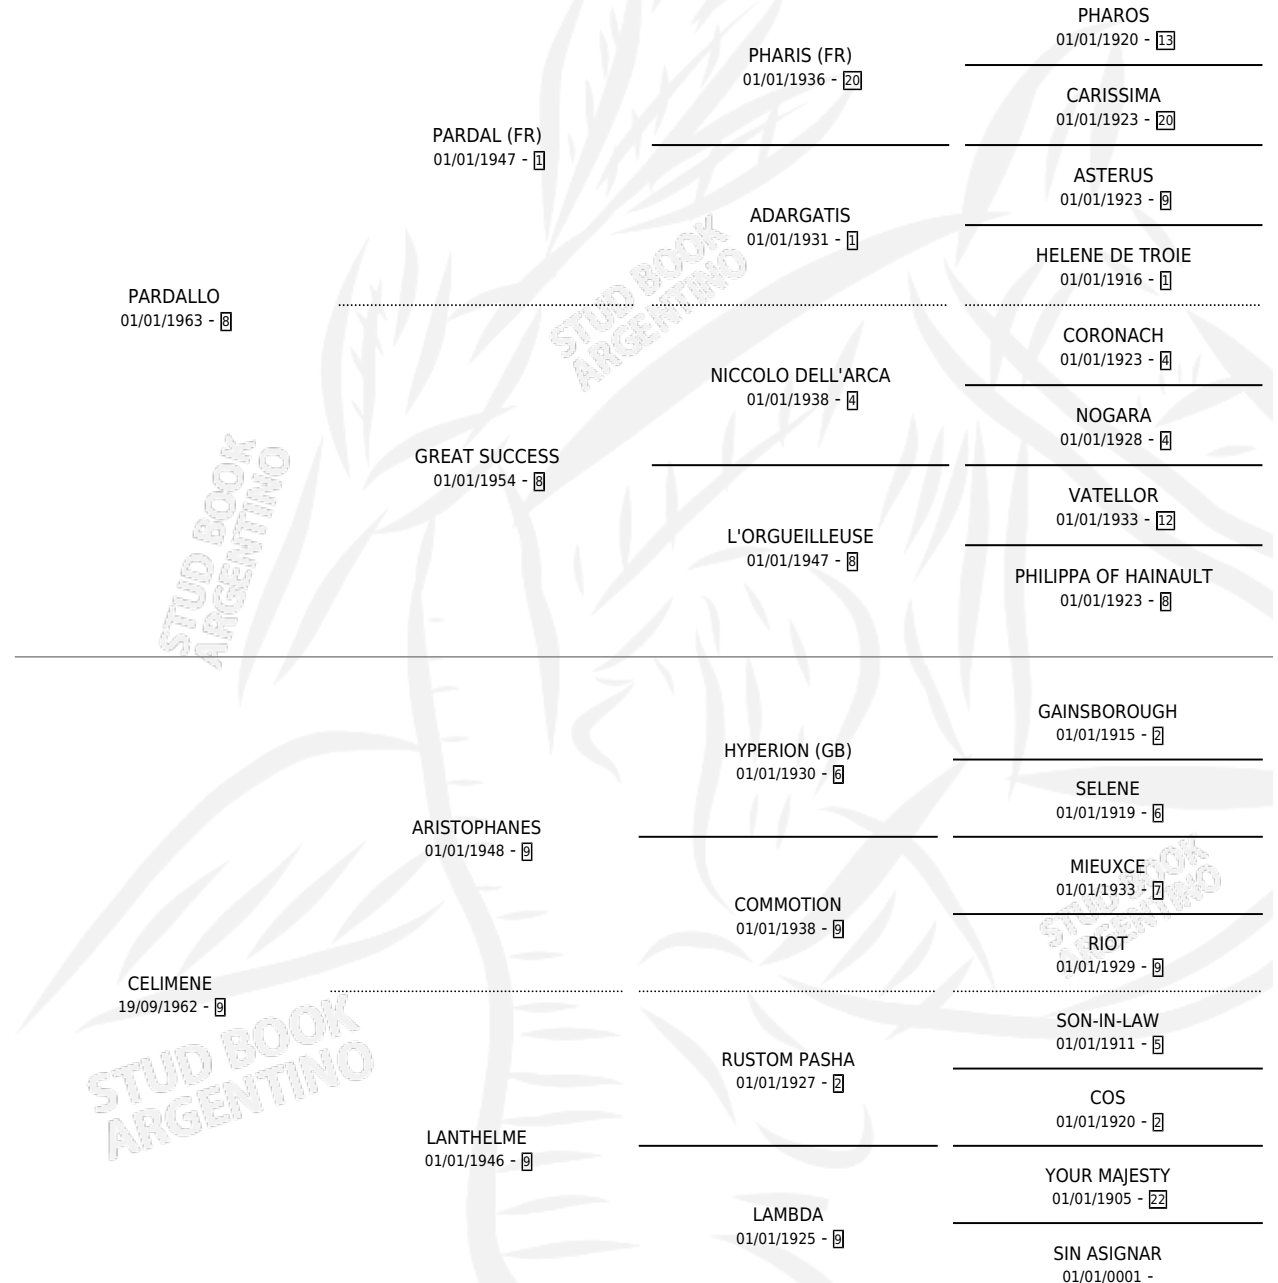

CREBILLON

por PARDALLO y CELIMENE por ARISTOPHANES

Argentina · Macho · Zaino · SP · 27/09/1972
Familia 9-g · Volumen 28

ESTADO

TIPIFICACIÓN SANGUÍNEA	X
TIPIFICACIÓN POR ADN	X
PASAPORTE	X
IDENTIFICACIÓN POR MICROCHIP	X
REPRODUCTOR	X

Lugar de nacimiento: Campo particular

Criador: Sin dato

PEDIGREE

CREBILLON

Datos oficiales del Stud Book Argentino

Documento generado el 04/05/2026

studbook.org.ar